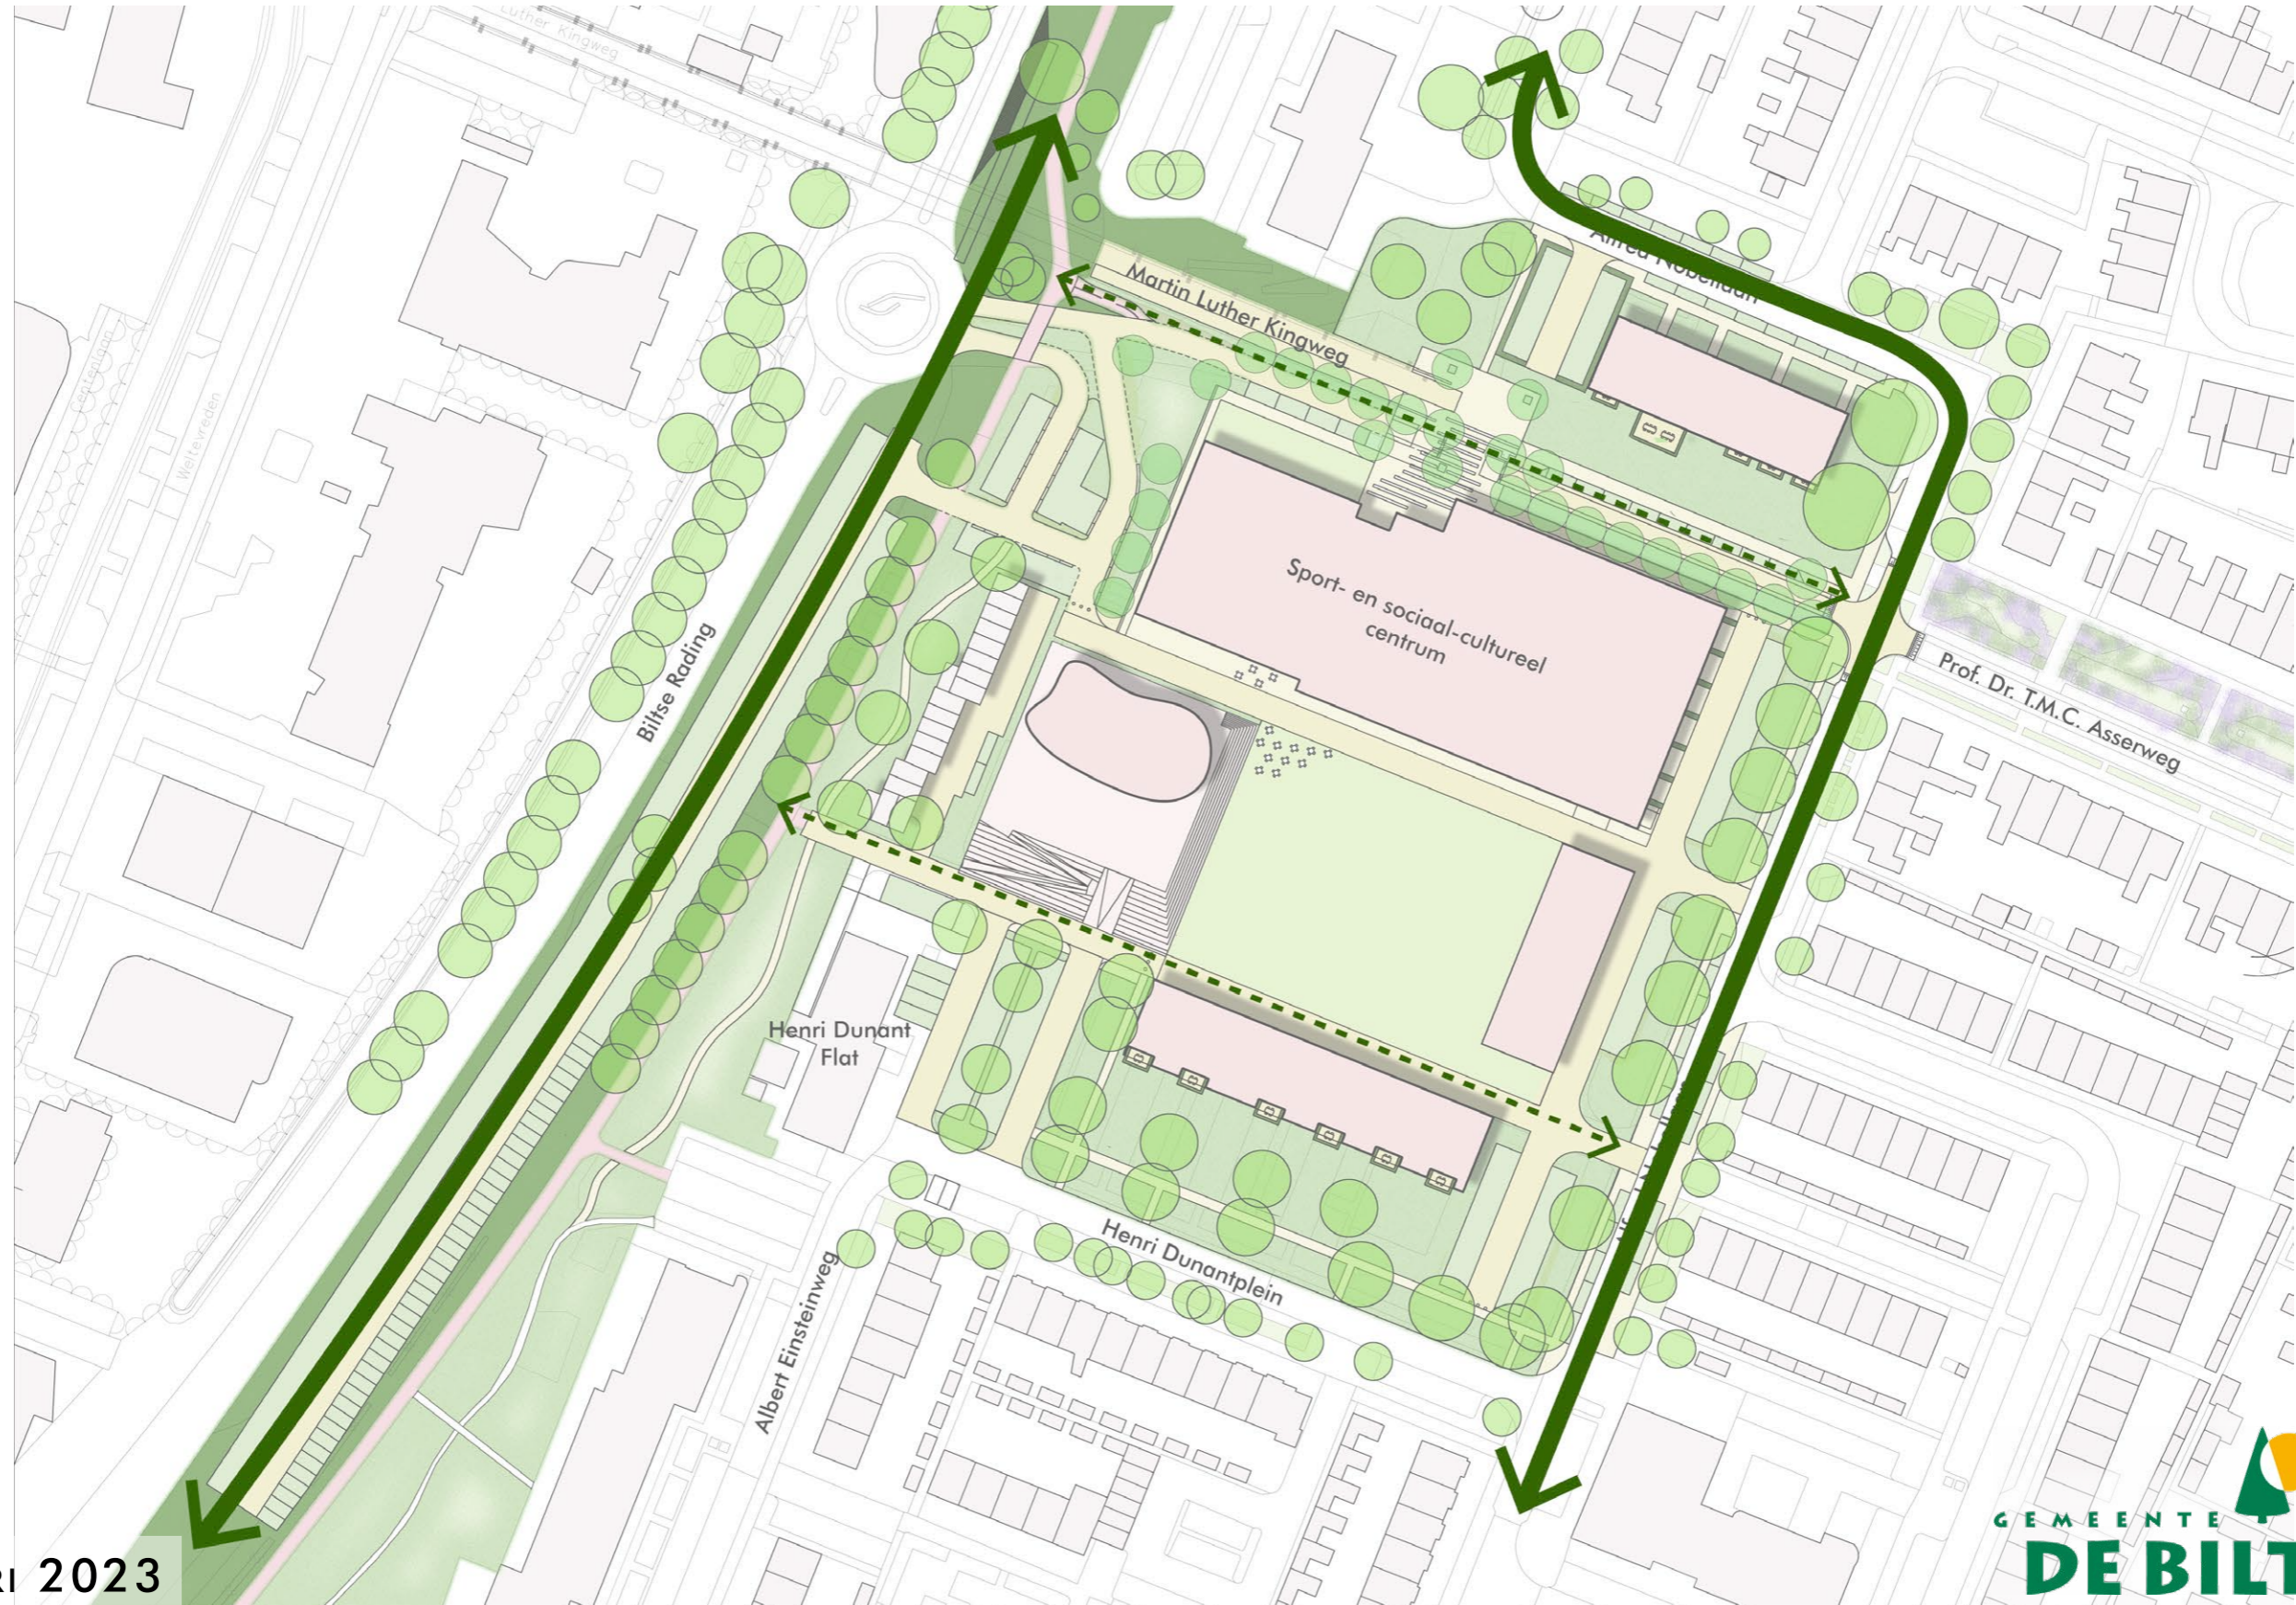

vandaag 19 januari 2023: bijeenkomst bewoners over samenvatting en schetsontwerp

19 JANUARI 2023

PROJECTGEBIED

19 JANUARI 2023

STEDENBOUWKUNDIG PLAN

19 JANUARI 2023

ROUTES

19 JANUARI 2023

GROENE VERBINDINGEN

19 JANUARI 2023

WATERBERGING

Totaal te bergen:
1170 m³

Mogelijke locaties wadi's

Voor de waterberging in de openbare ruimte geldt onderstaande 'voorkeursvolgorde':

1. berging op straatniveau
2. berging in het groen/openbare ruimte
3. lukt dat niet dan afvoer via HWA riool