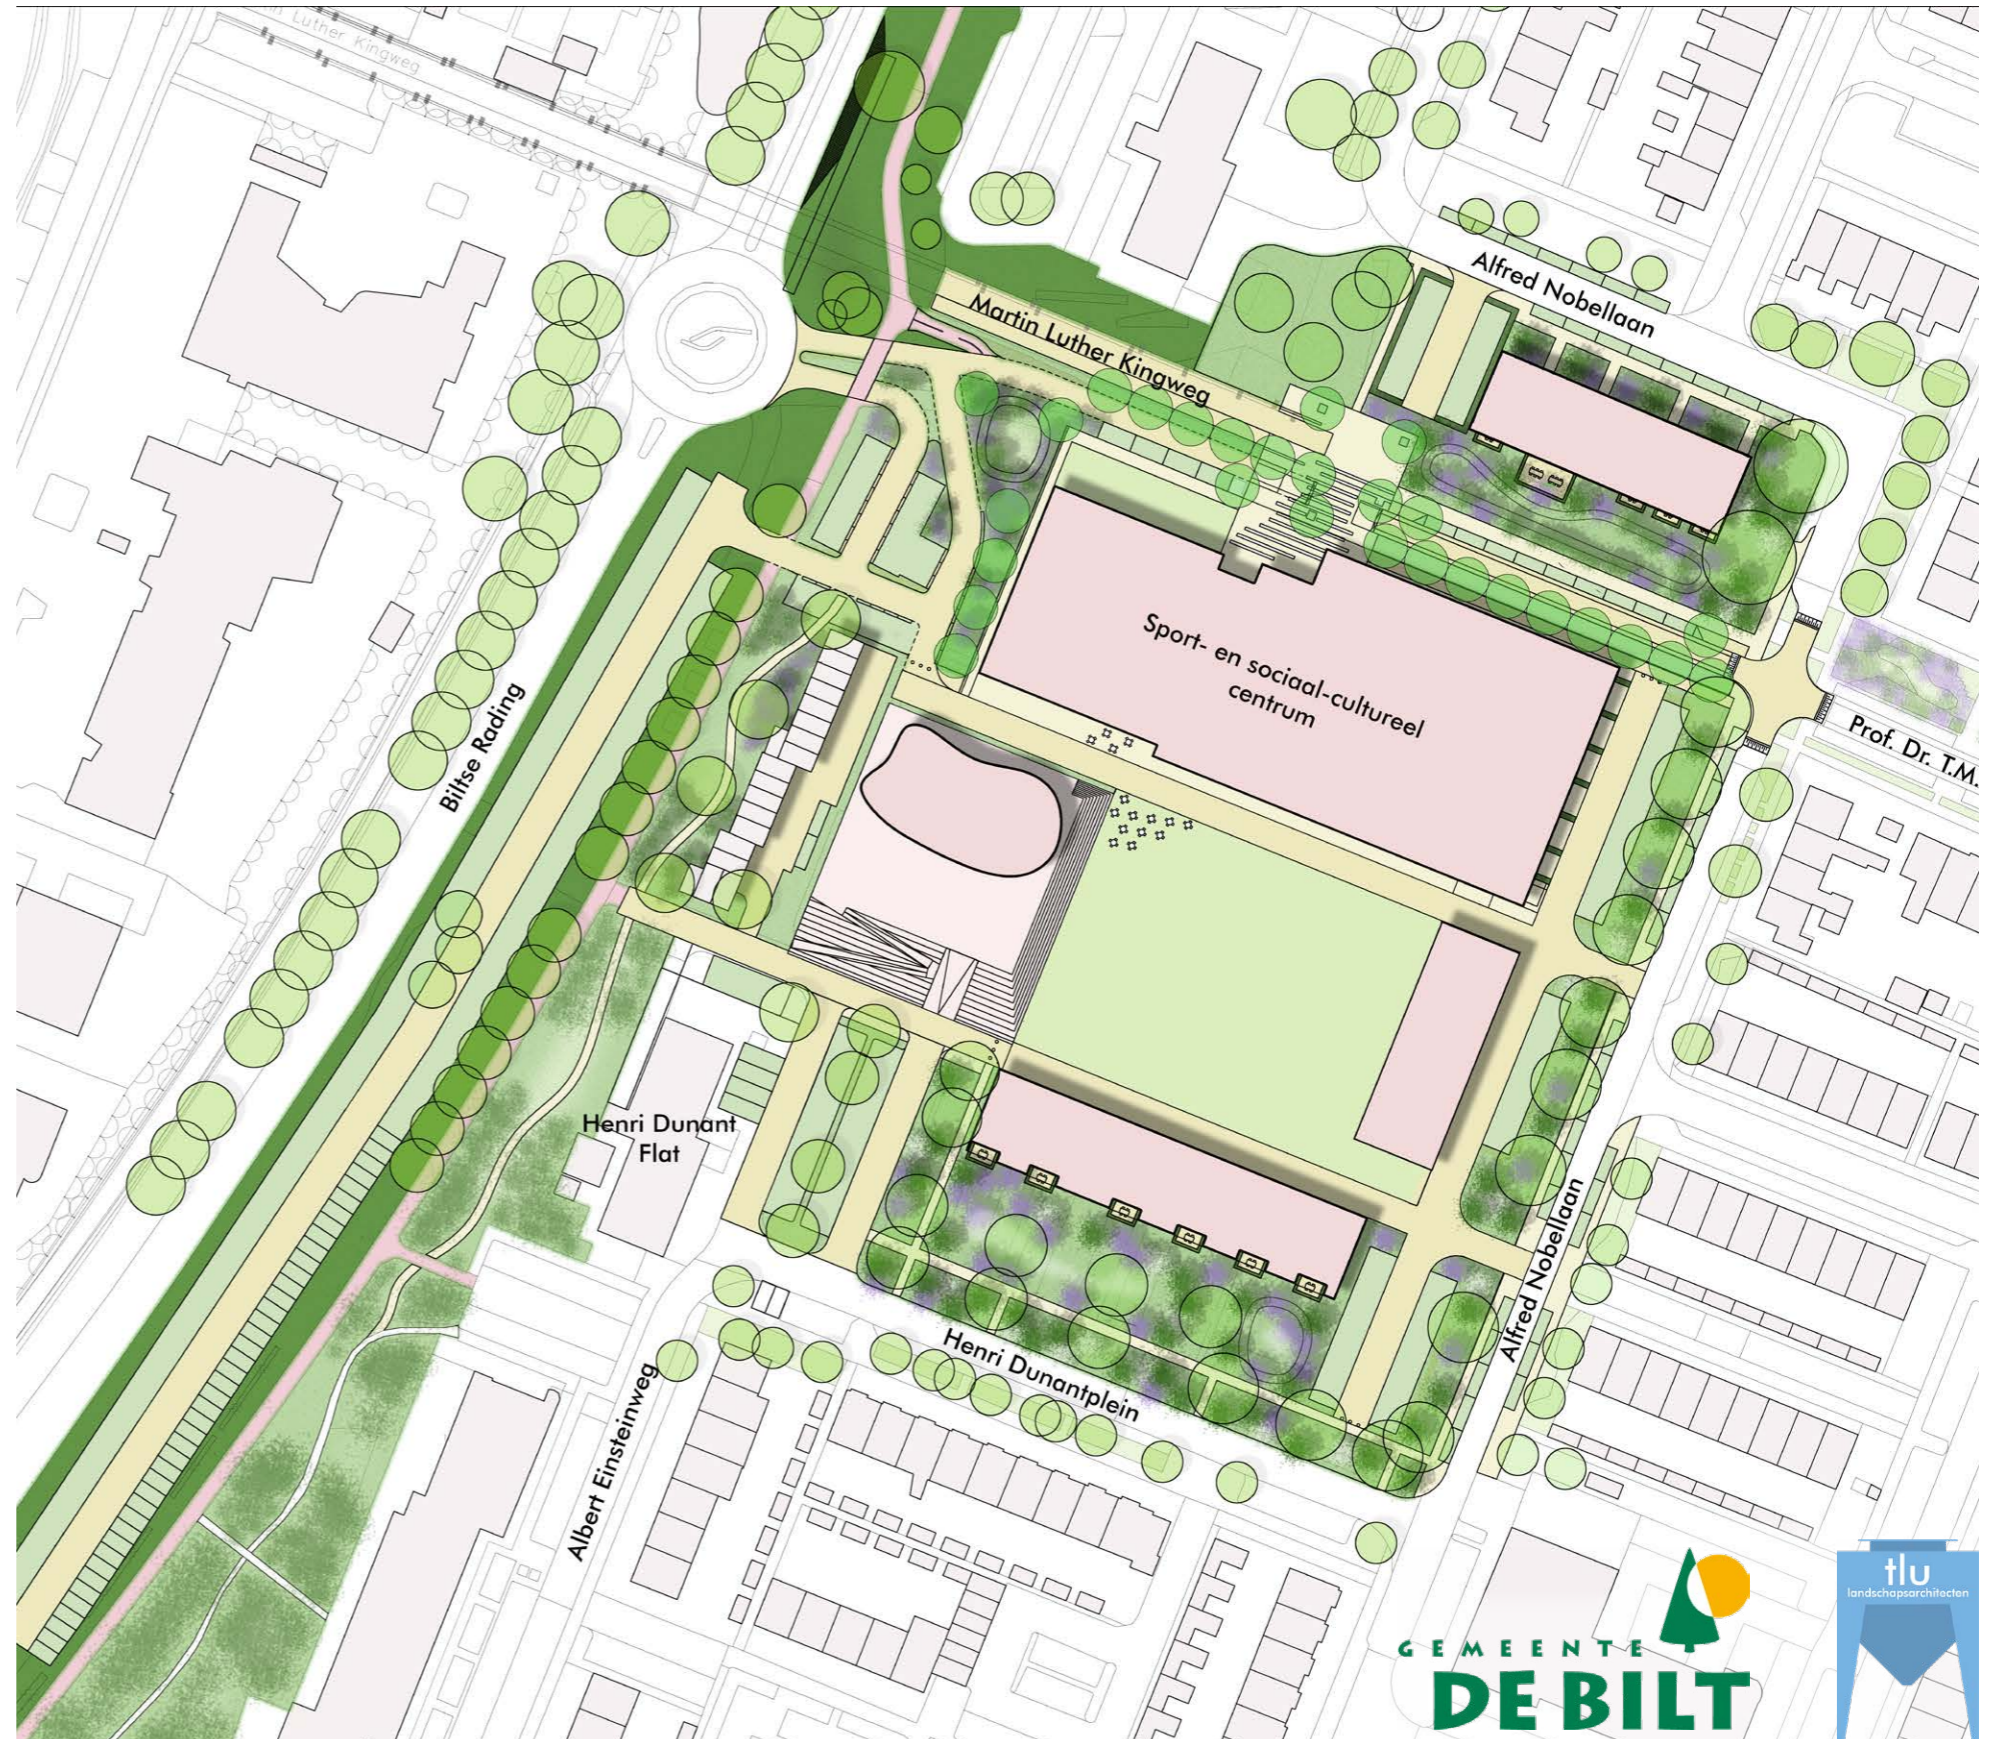

SCHETSvarianten GROENE WOONZONE

19 JANUARI 2023

GROENE WOONZONE - WATERBERGING EN GROEN

Vertaling input

- Sfeer/uitstraling inrichting Asserweg doortrekken
- Maximaal inzetten op biodiversiteit
- Aantrekkelijk jaarrond beeld
- Groene en goede overgang openbaar/privé
- Groene gevels
- Parkeren achter groen

GROENE WOONZONE - MAXIMALE WATERBERGING

Vertaling input

- Waterberging ten koste van twee bomen
- Bomen aangemerkt uit onderzoek als 'vervangbaar'

SCHETSvarianten GROEN BUURTPLEIN

19 JANUARI 2023

VARIANT 1: BOOMGAARD