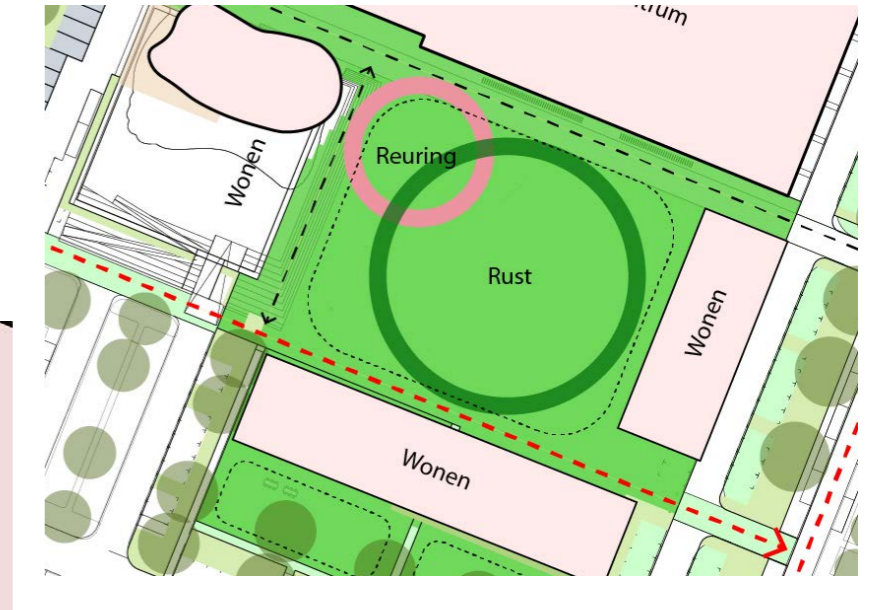

Henri Dunant
Flat

19 JANUARI 2023

VARIANT 2: SCHAKEL

- Zonering reuring/rust
- Overgang sport/activiteiten naar woonomgeving

VARIANT 2: SCHAKEL

Henri Dunant
Flat

19 JANUARI 2023

VARIANT 3: CENTRALE ONTMOETINGSPLEK

- Zonering van groene/rustige woonomgeving naar centrale ontmoetingsplek

VARIANT 3: CENTRALE ONTMOETINGSPLEK

Henri Dunant
Flat

19 JANUARI 2023

GEMEENTE
DE BILT

tlu
landschapsarchitecten

SAMENVATTING

Variant 1 BOOMGAARD