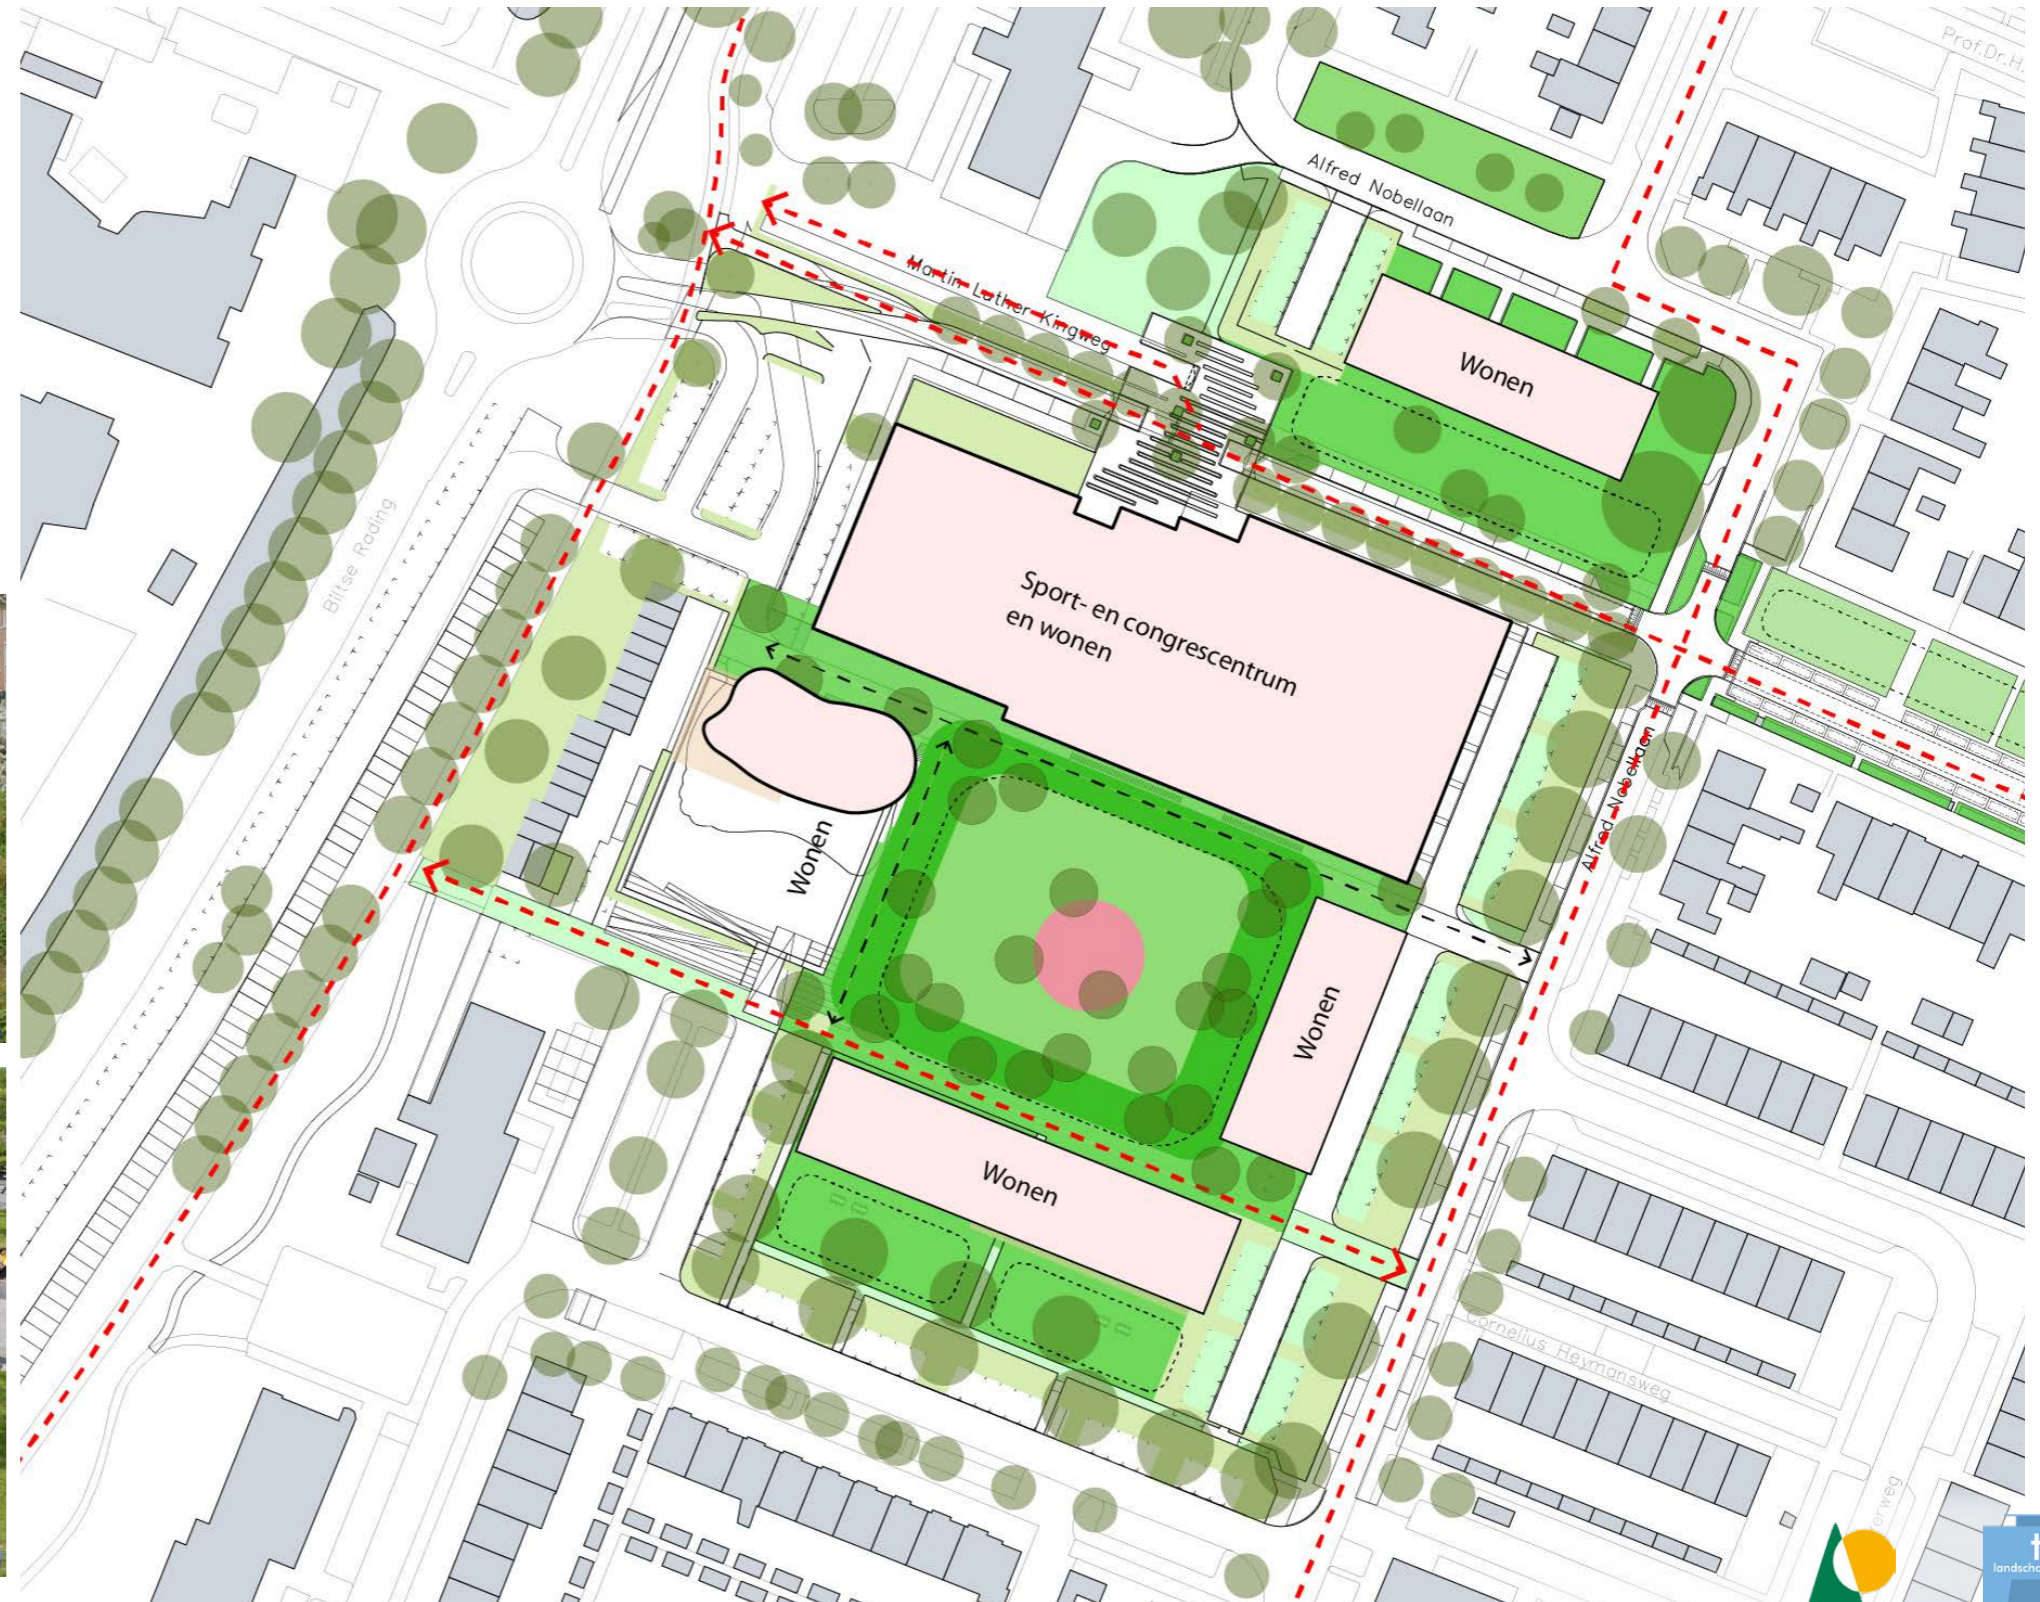

VARIANT 3: CENTRALE ONTMOETINGSPLEK

- Zonering van groene/rustige woonomgeving naar centrale ontmoetingsplek