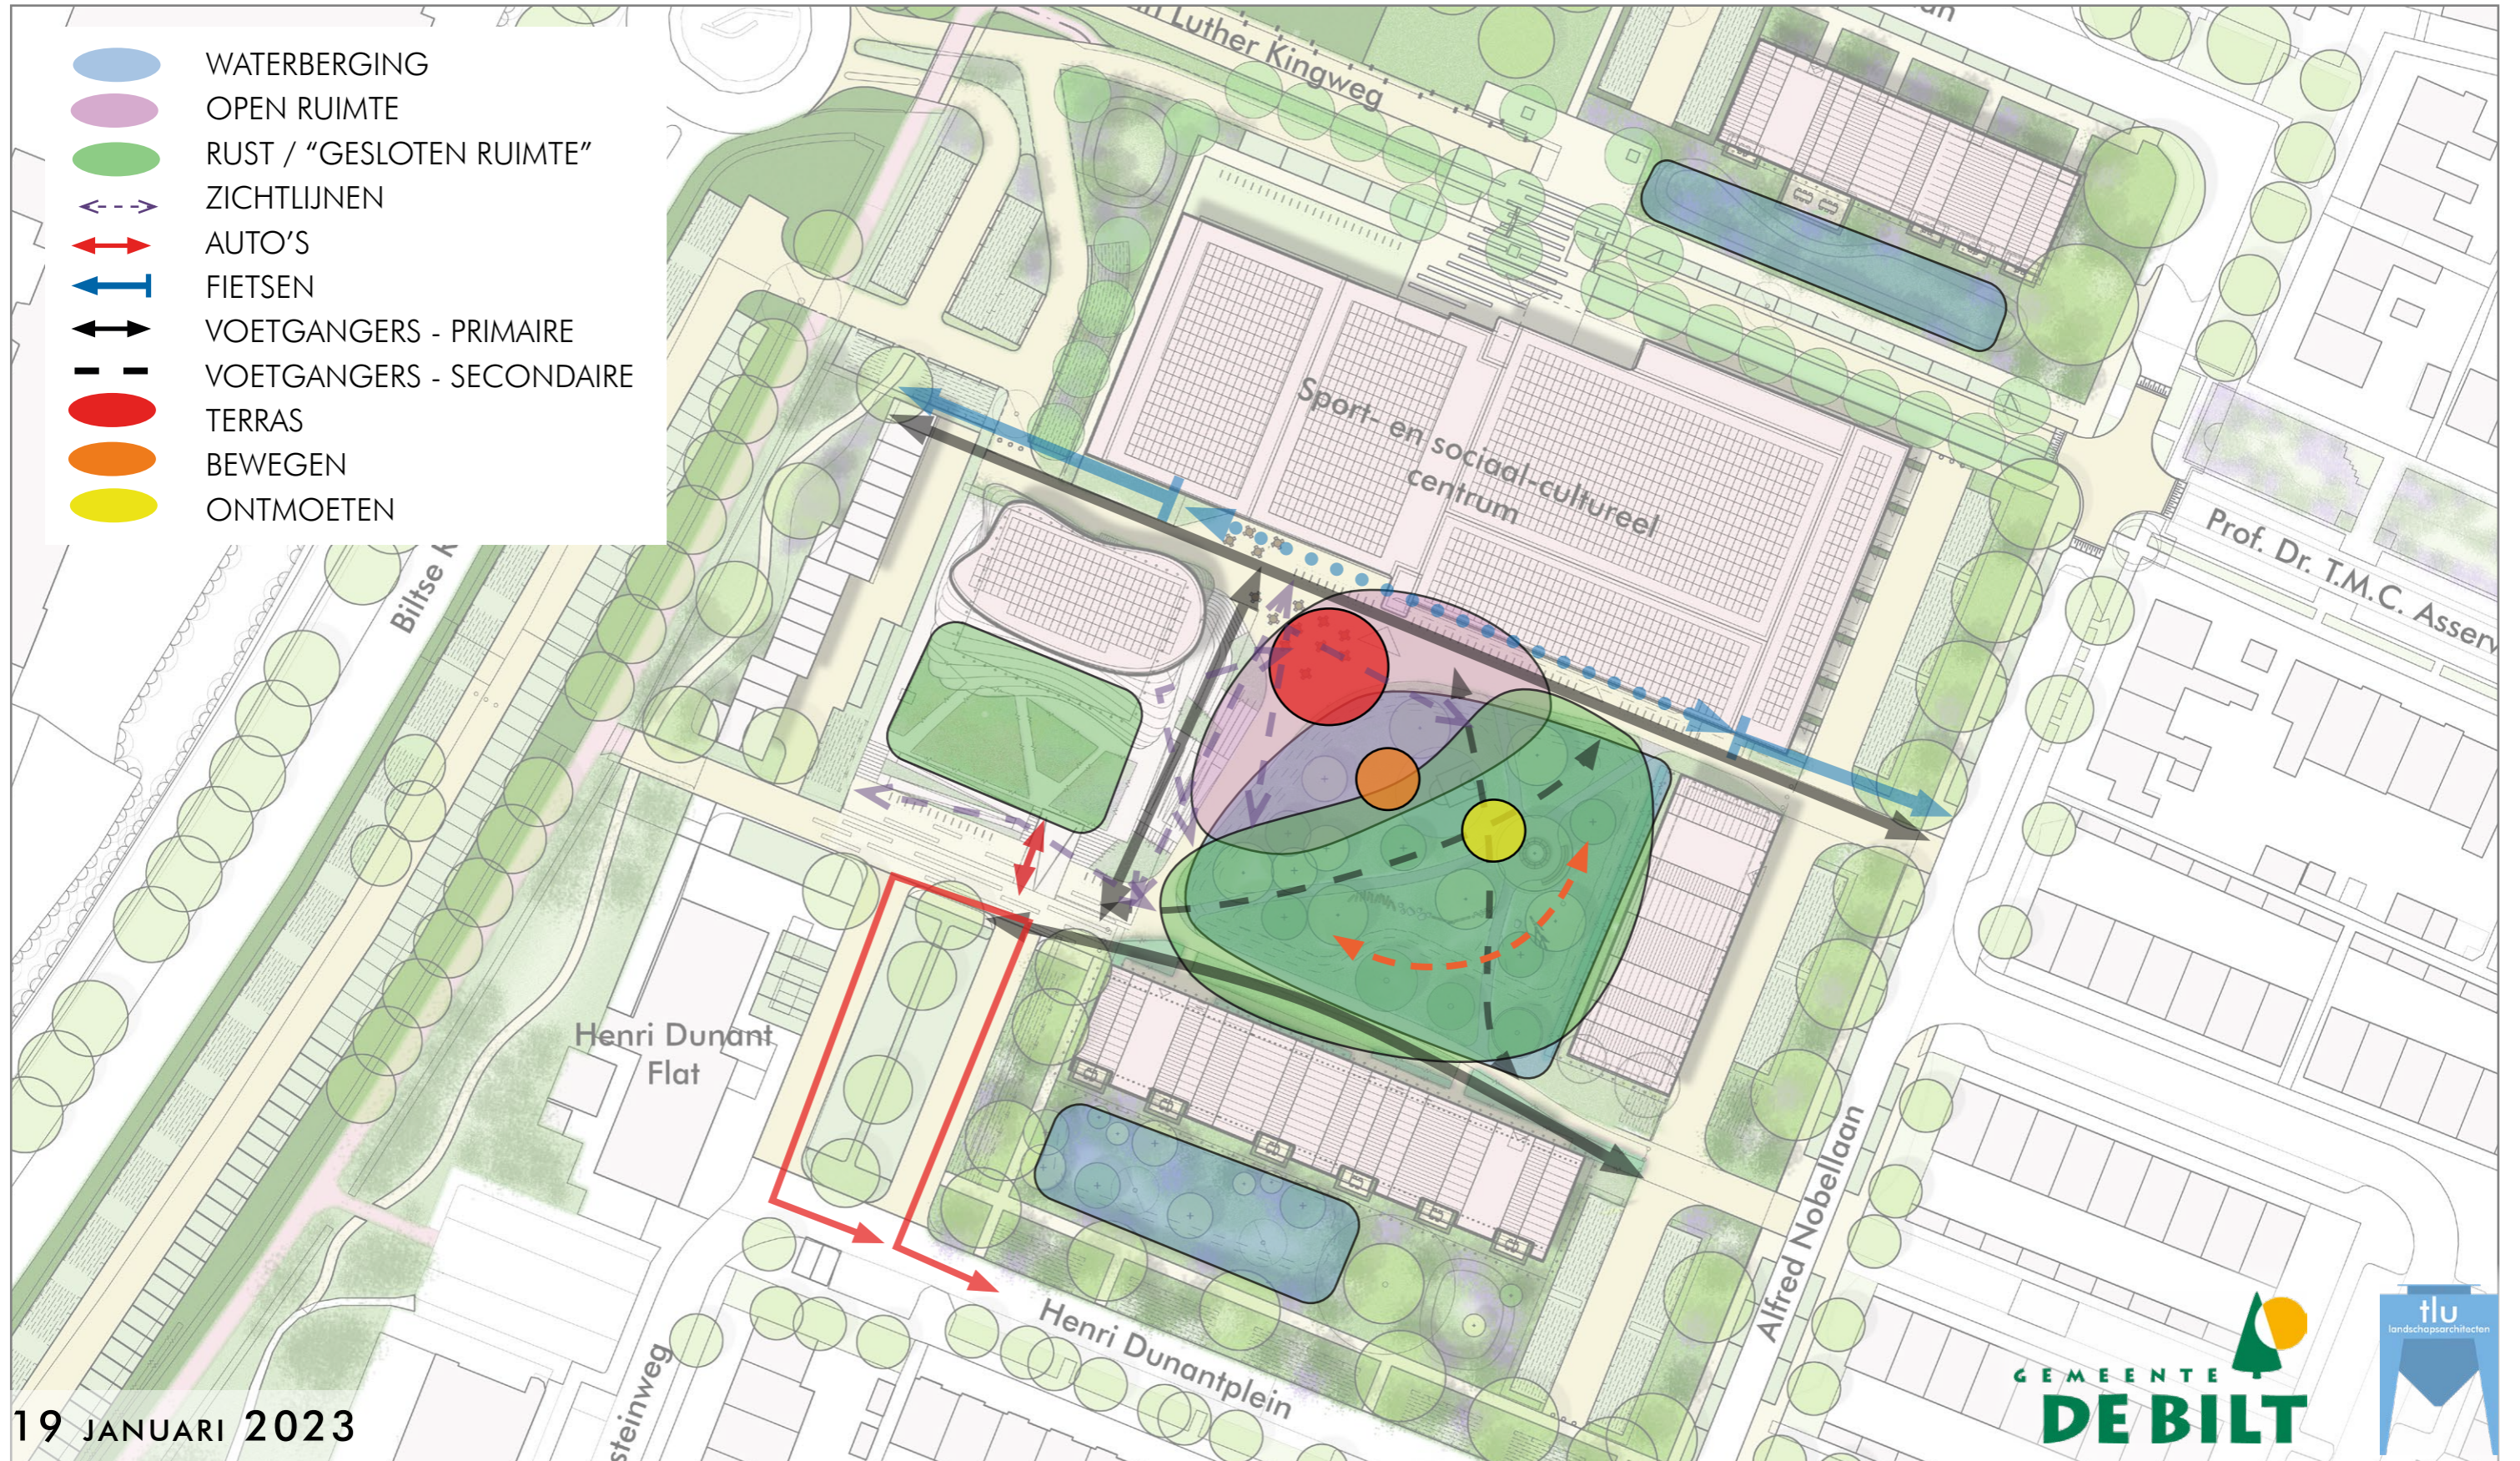

Variant 3 CENTRALE ONTMOETINGSPLEK

- Centrale ontmoeting
- Speelelementen in het gras
- Fietsroute eruit

SCHETSONTWERP NOBELKWARTIER

19 JANUARI 2023

SCHETSONTWERP NOBELKWARTIER

19 JANUARI 2023

SCHETSONTWERP NOBELKWARTIER

19 JANUARI 2023

SCHETSONTWERP NOBELKWARTIER

19 JANUARI 2023

SCHETSONTWERP NOBELKWARTIER

19 JANUARI 2023

SCHETSONTWERP NOBELKWARTIER

19 JANUARI 2023

SCHETSONTWERP NOBELKWARTIER

19 JANUARI 2023

SCHETSONTWERP / CENTRALE RUIMTE

Henri Dunant
Flat

19 JANUARI 2023

GEMEENTE
DE BILT

SFEERBEELDEN NOBELKWARTIER

19 JANUARI 2023

WAT VINDT U?