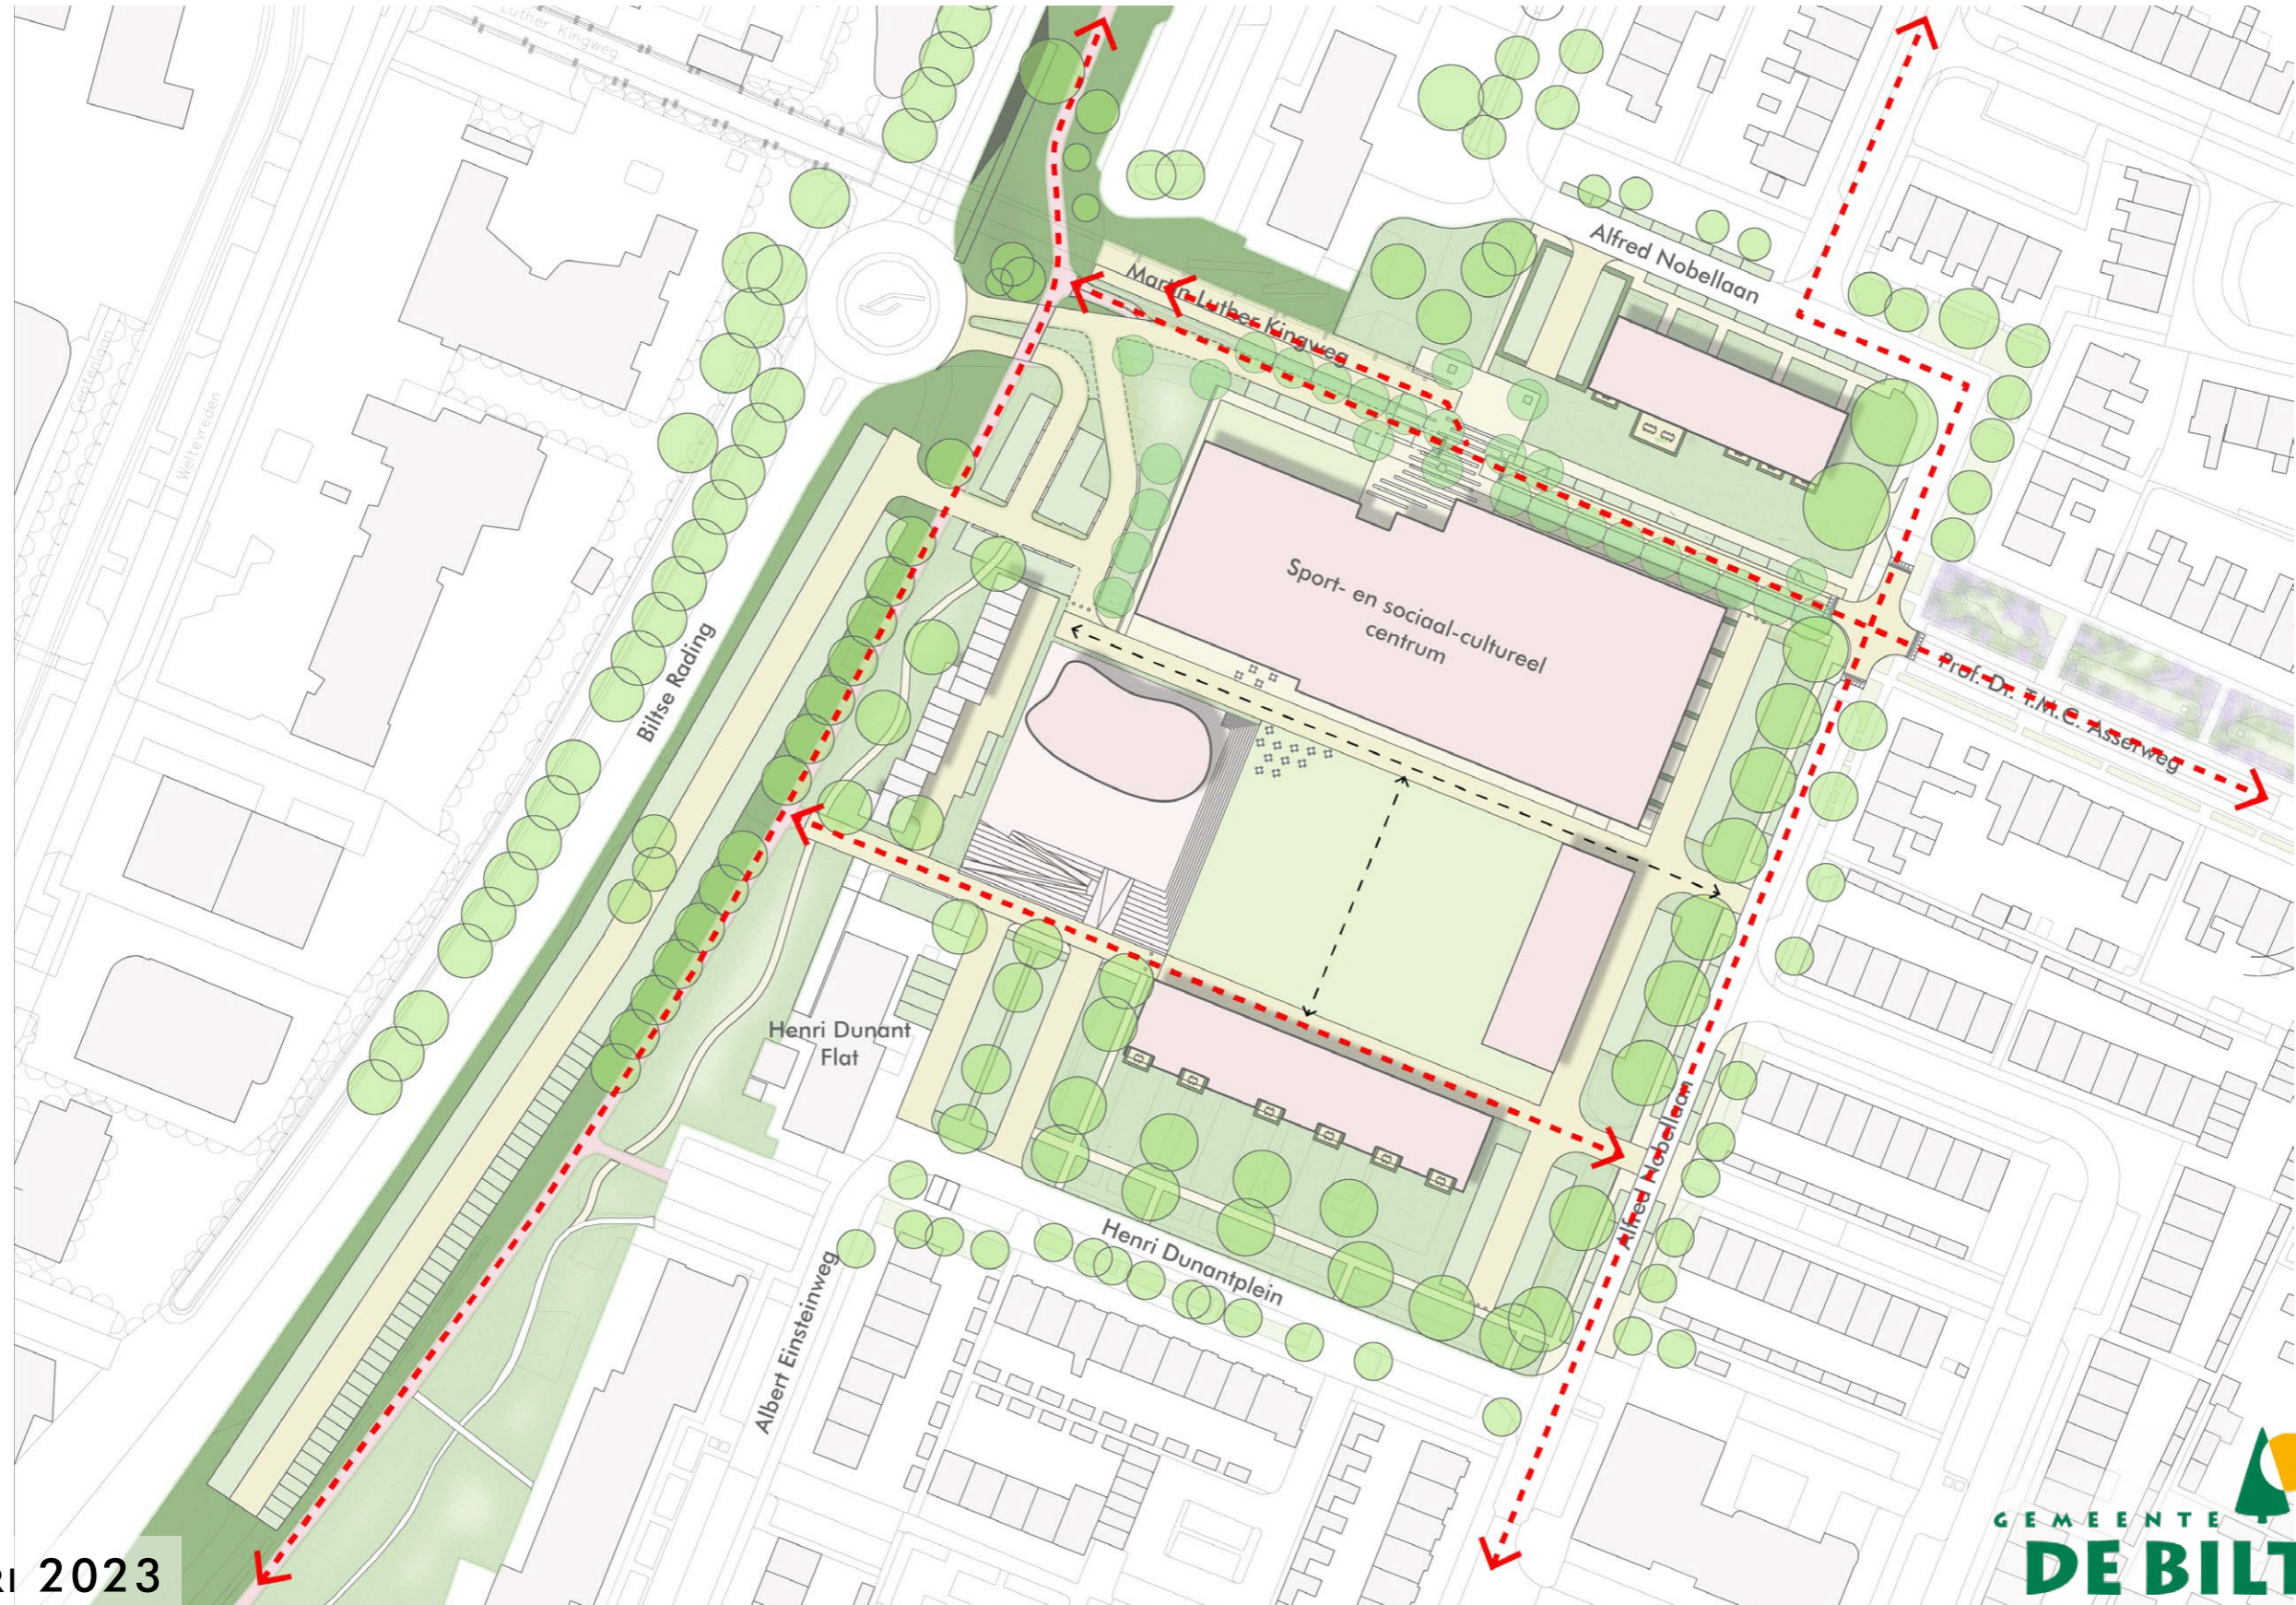

vandaag 19 januari 2023: bijeenkomst bewoners over samenvatting en schetsontwerp

19 JANUARI 2023

PROJECTGEBIED

19 JANUARI 2023

STEDENBOUWKUNDIG PLAN

19 JANUARI 2023

ROUTES

19 JANUARI 2023

GROENE VERBINDINGEN

19 JANUARI 2023

WATERBERGING

Totaal te bergen:
1170 m³

Mogelijke locaties wadi's

Voor de waterberging in de openbare ruimte geldt onderstaande 'voorkeursvolgorde':

1. berging op straatniveau
2. berging in het groen/openbare ruimte
3. lukt dat niet dan afvoer via HWA riool