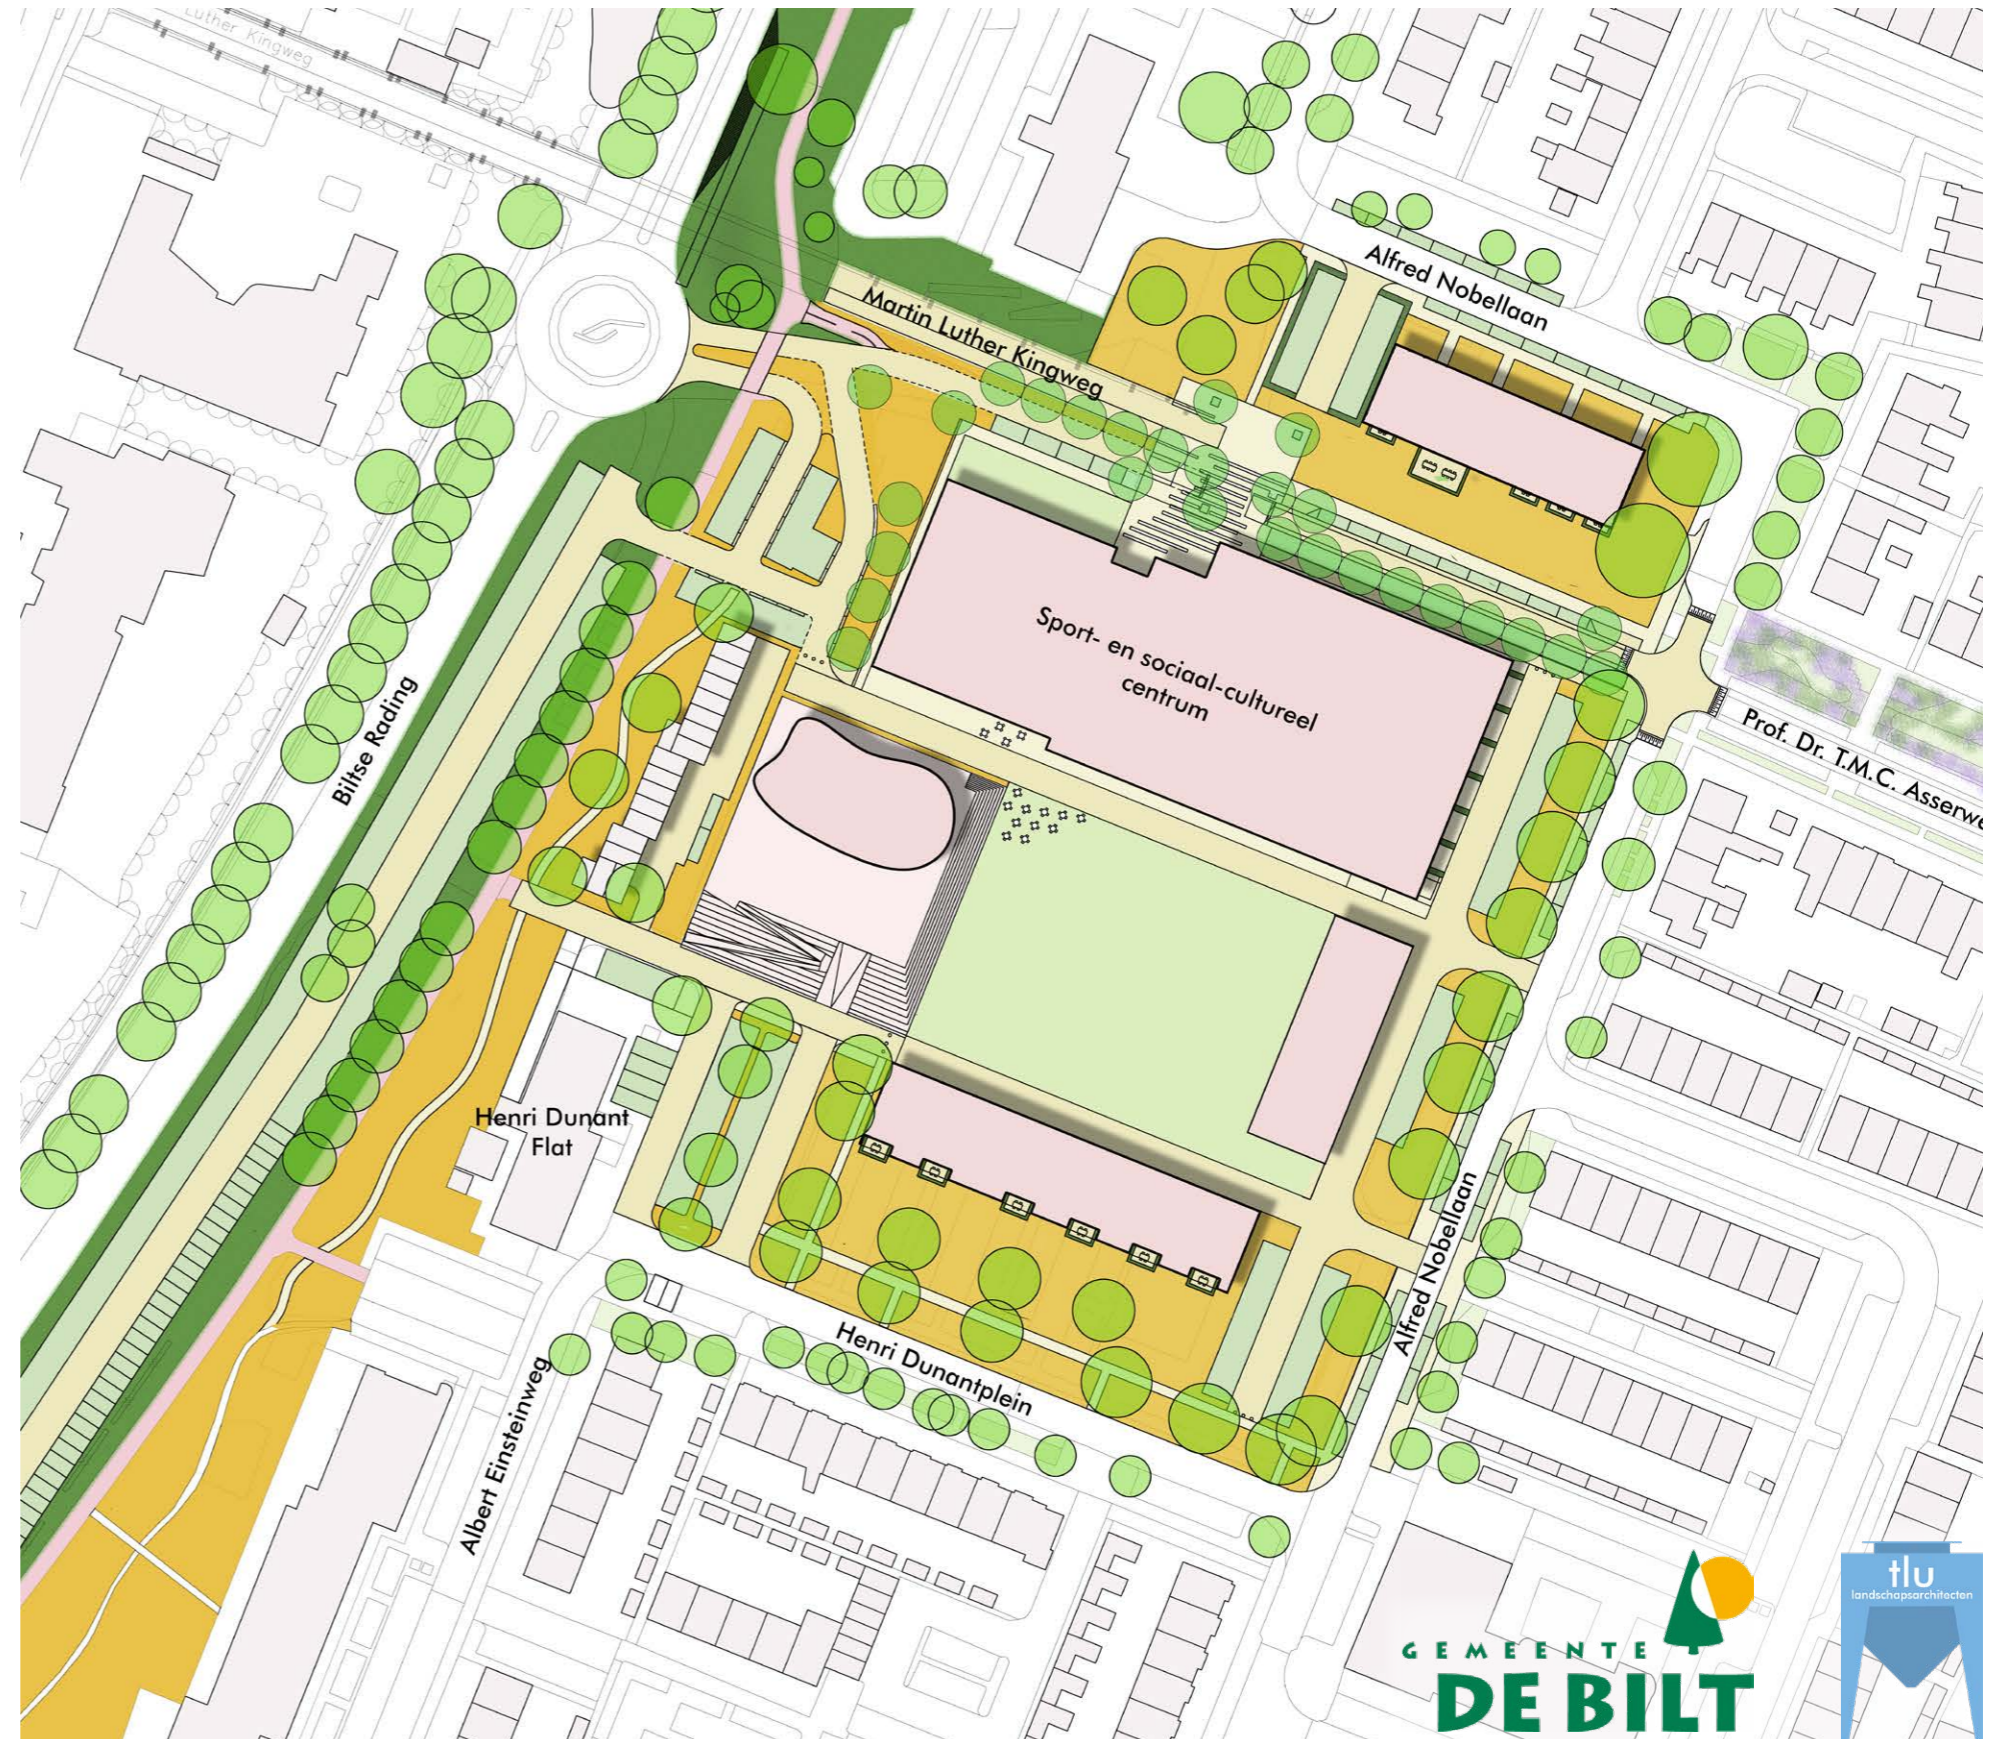

Ommetje

19 JANUARI 2023

SPECIFIEKE INPUT ONTWERPONDERDELEN

WOONZONE

Input werkgroep

- Maximaal inzetten op biodiversiteit
- Enkele speelaanleidingen en zitmogelijkheden gewenst
- Mooi om op uit te kijken
- Ommetje
- Natuur
- Klimaatadaptatie, waterberging
- Insectenhotel
- Overgang bestaande woningen naar nieuwe woningen

SCHETSvarianten GROENE WOONZONE

19 JANUARI 2023

GROENE WOONZONE - WATERBERGING EN GROEN

Vertaling input

- Sfeer/uitstraling inrichting Asserweg doortrekken
- Maximaal inzetten op biodiversiteit
- Aantrekkelijk jaarrond beeld
- Groene en goede overgang openbaar/privé
- Groene gevels
- Parkeren achter groen