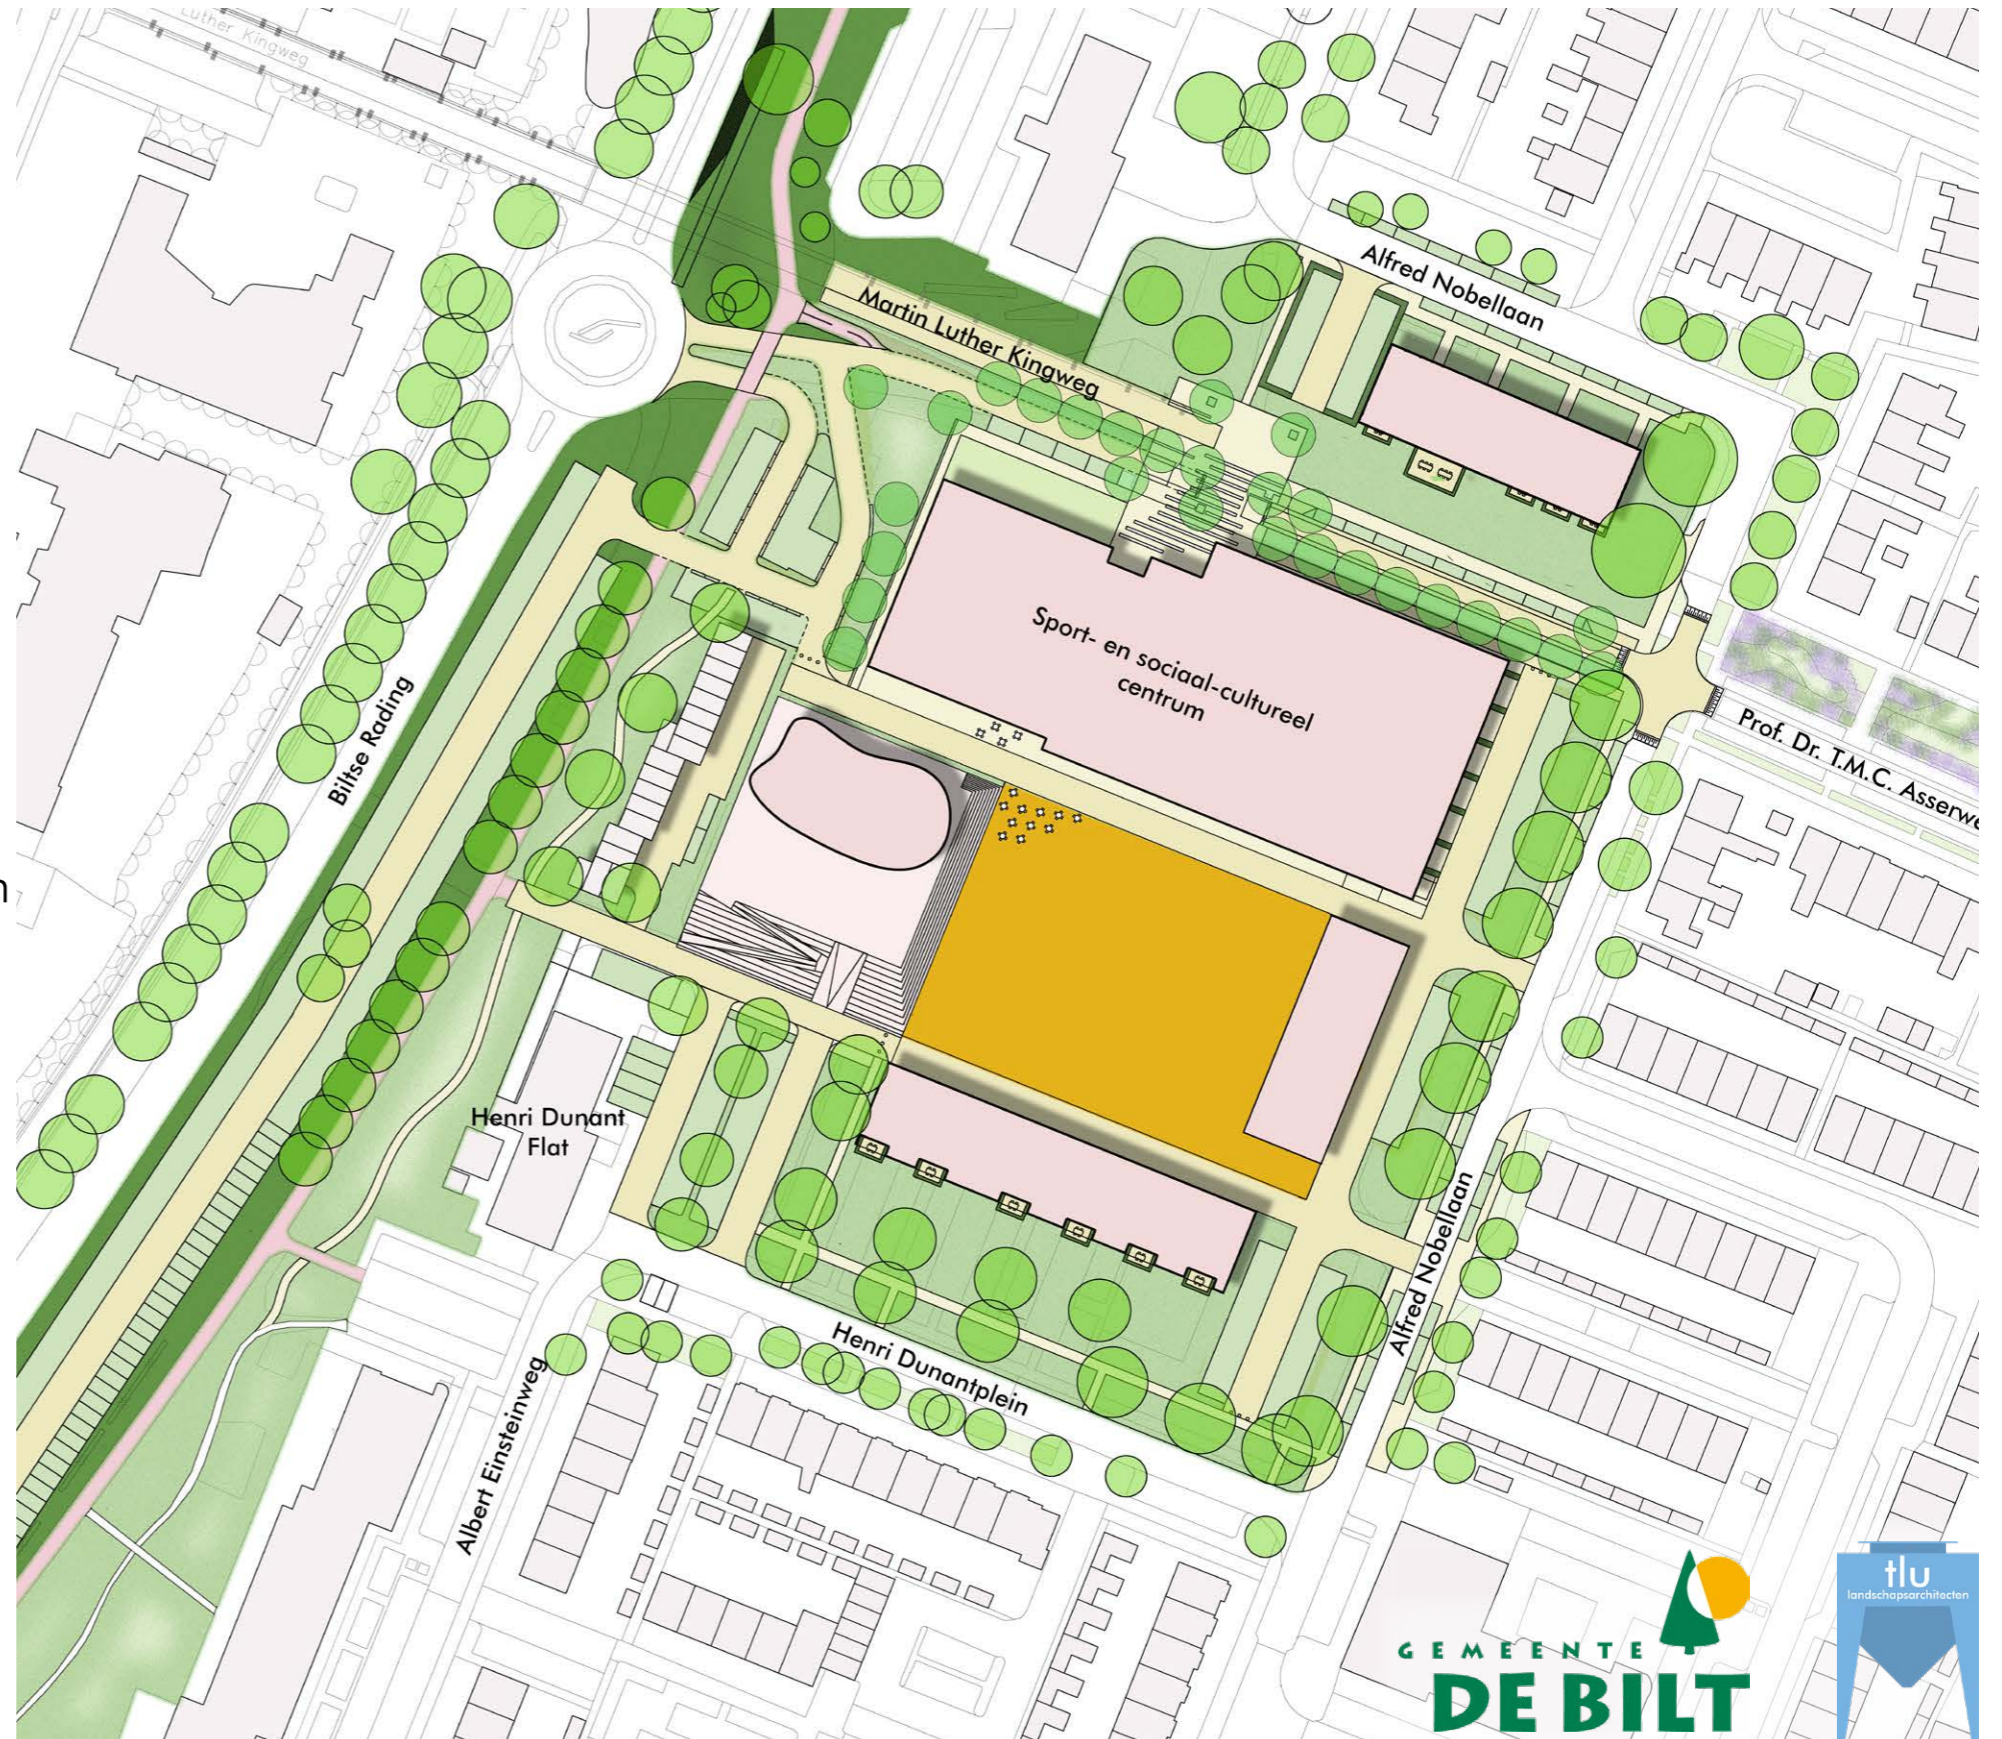

Ommetje

19 JANUARI 2023

SPECIFIEKE INPUT ONTWERPONDERDELEN

WOONZONE

Input werkgroep

- Maximaal inzetten op biodiversiteit
- Enkele speelaanleidingen en zitmogelijkheden gewenst
- Mooi om op uit te kijken
- Ommetje
- Natuur
- Klimaatadaptatie, waterberging
- Insectenhotel
- Overgang bestaande woningen naar nieuwe woningen

SCHETSvarianten GROENE WOONZONE

19 JANUARI 2023

GROENE WOONZONE - WATERBERGING EN GROEN

Vertaling input

- Sfeer/uitstraling inrichting Asserweg doortrekken
- Maximaal inzetten op biodiversiteit
- Aantrekkelijk jaarrond beeld
- Groene en goede overgang openbaar/privé
- Groene gevels
- Parkeren achter groen