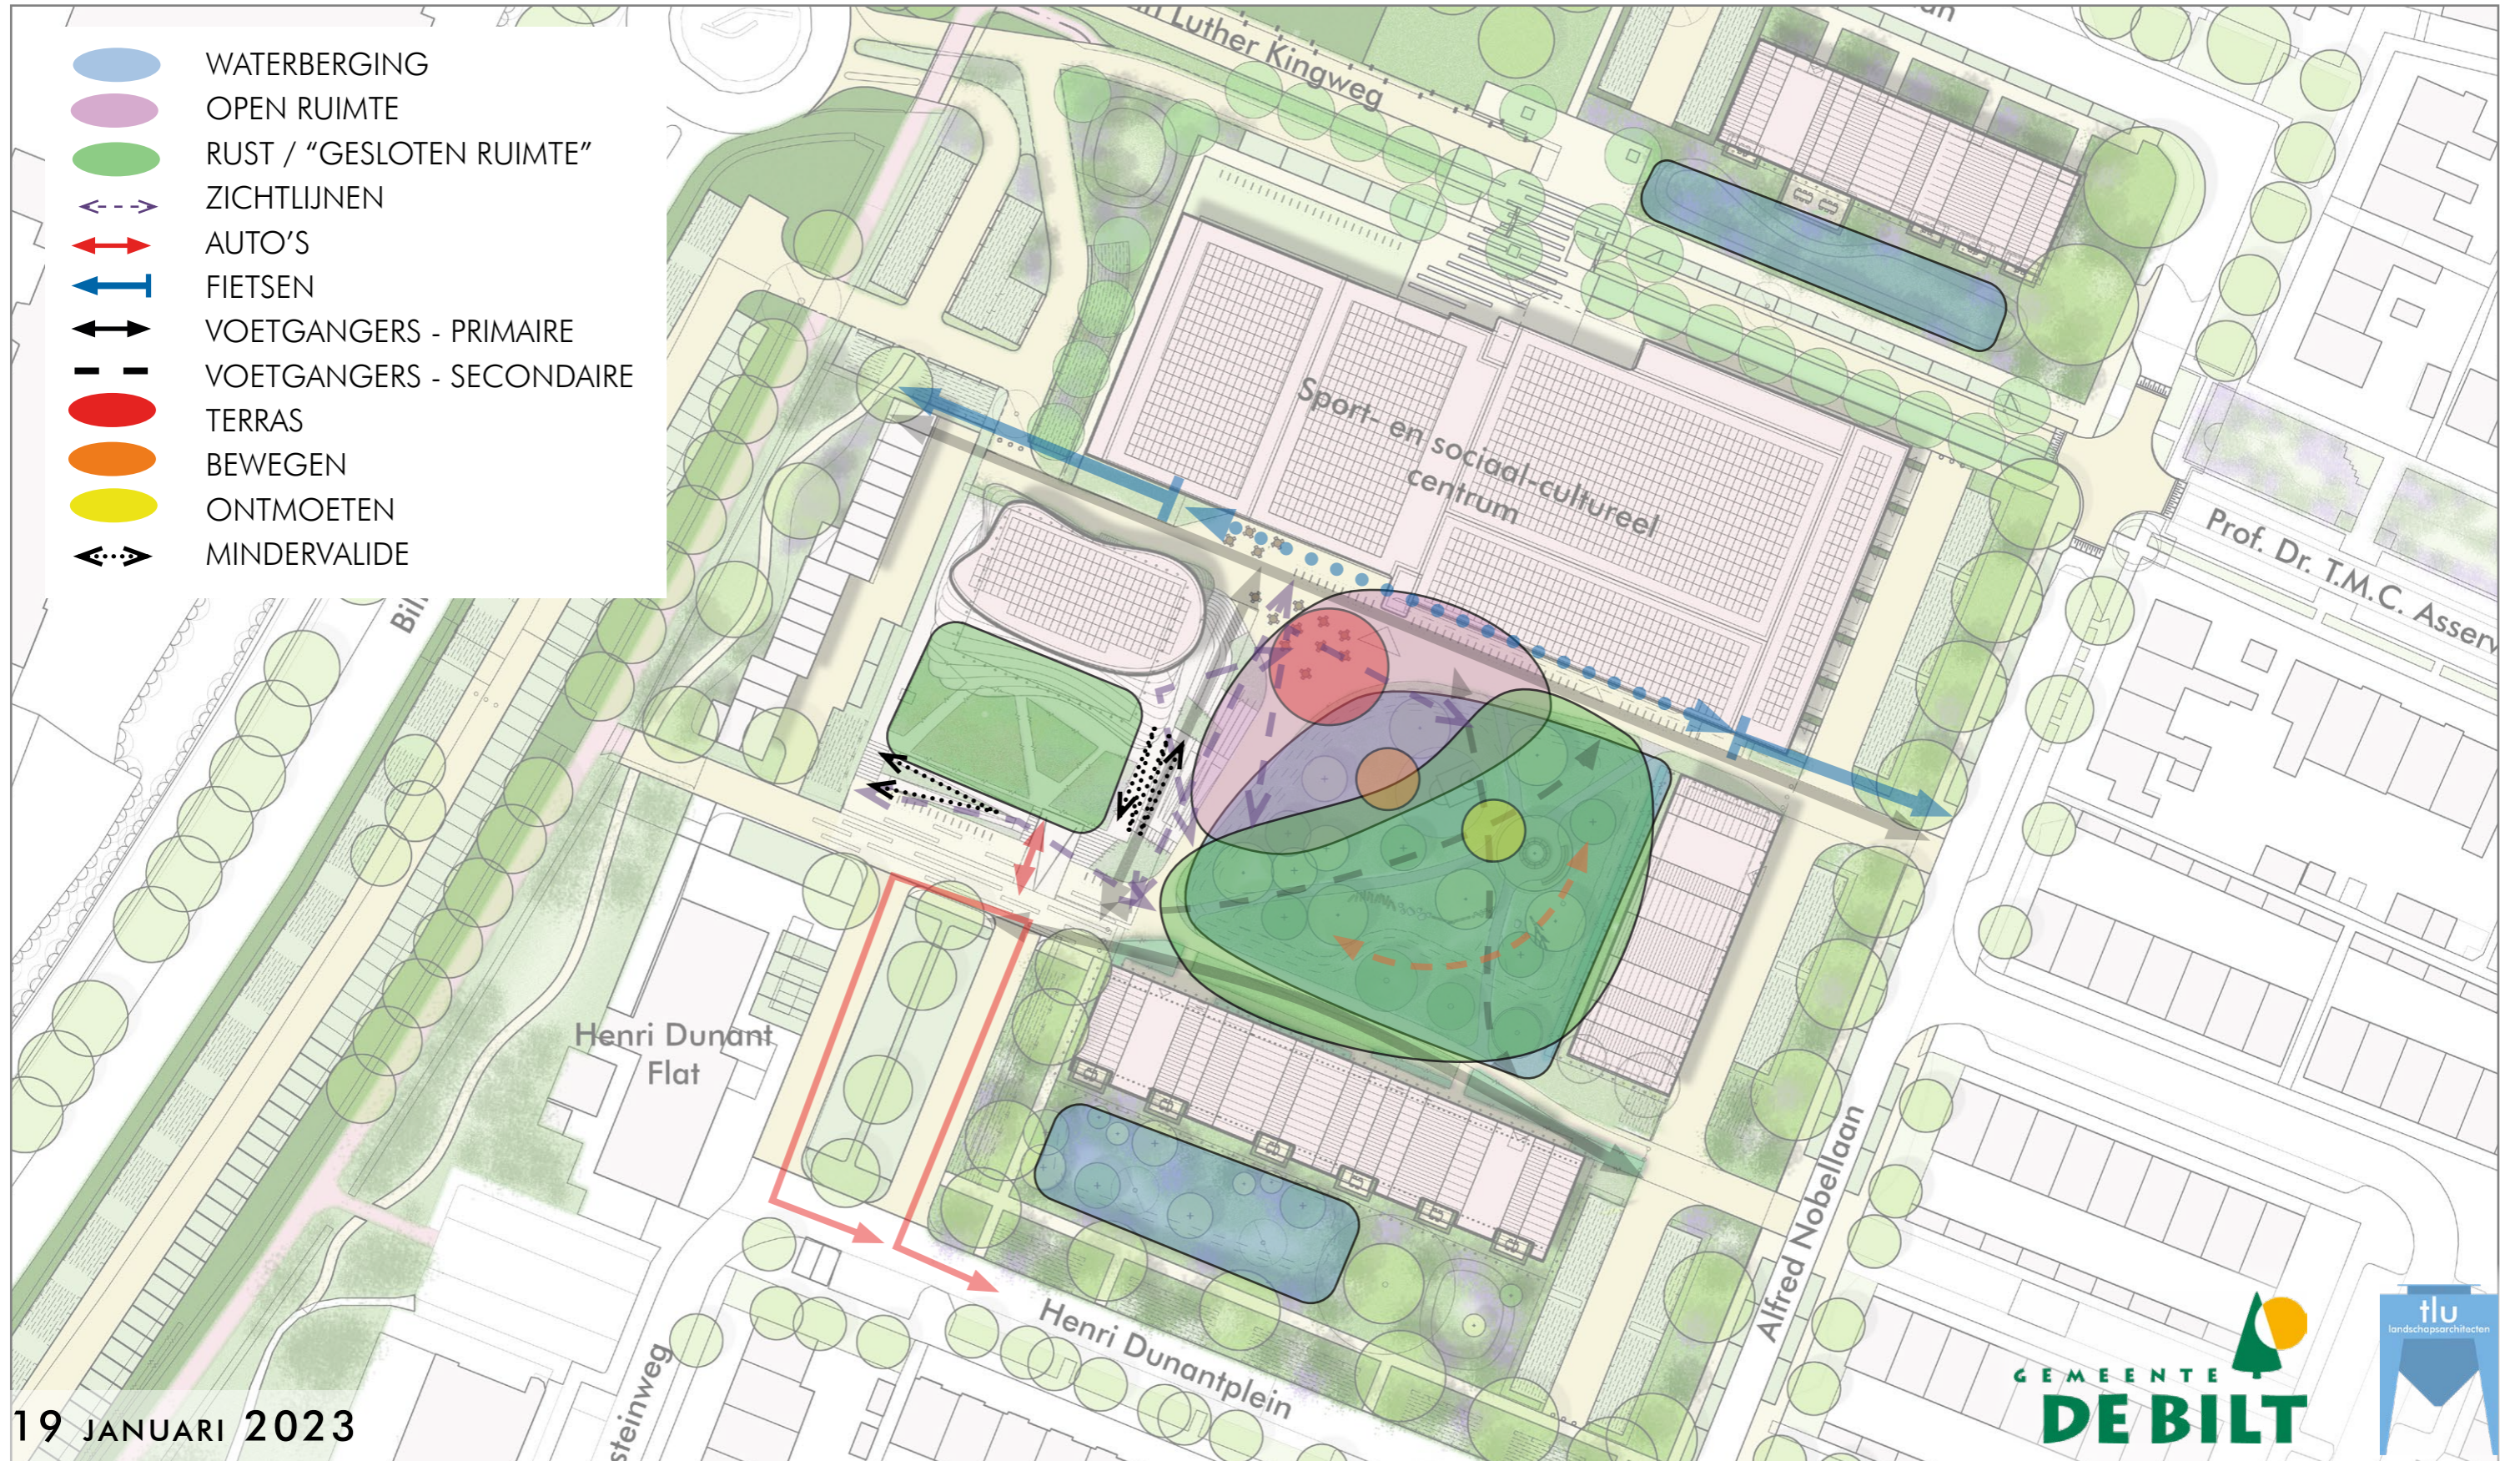

Variant 3 CENTRALE ONTMOETINGSPLEK

- Centrale ontmoeting
- Speelelementen in het gras
- Fietsroute eruit

SCHETSONTWERP NOBELKWARTIER

19 JANUARI 2023

SCHETSONTWERP NOBELKWARTIER

19 JANUARI 2023

SCHETSONTWERP NOBELKWARTIER

19 JANUARI 2023

SCHETSONTWERP NOBELKWARTIER

19 JANUARI 2023

SCHETSONTWERP NOBELKWARTIER

19 JANUARI 2023

SCHETSONTWERP NOBELKWARTIER

19 JANUARI 2023

SCHETSONTWERP NOBELKWARTIER

19 JANUARI 2023

SCHETSONTWERP / CENTRALE RUIMTE

Henri Dunant
Flat

19 JANUARI 2023

GEMEENTE
DE BILT

SFEERBEELDEN NOBELKWARTIER

19 JANUARI 2023

WAT VINDT U?