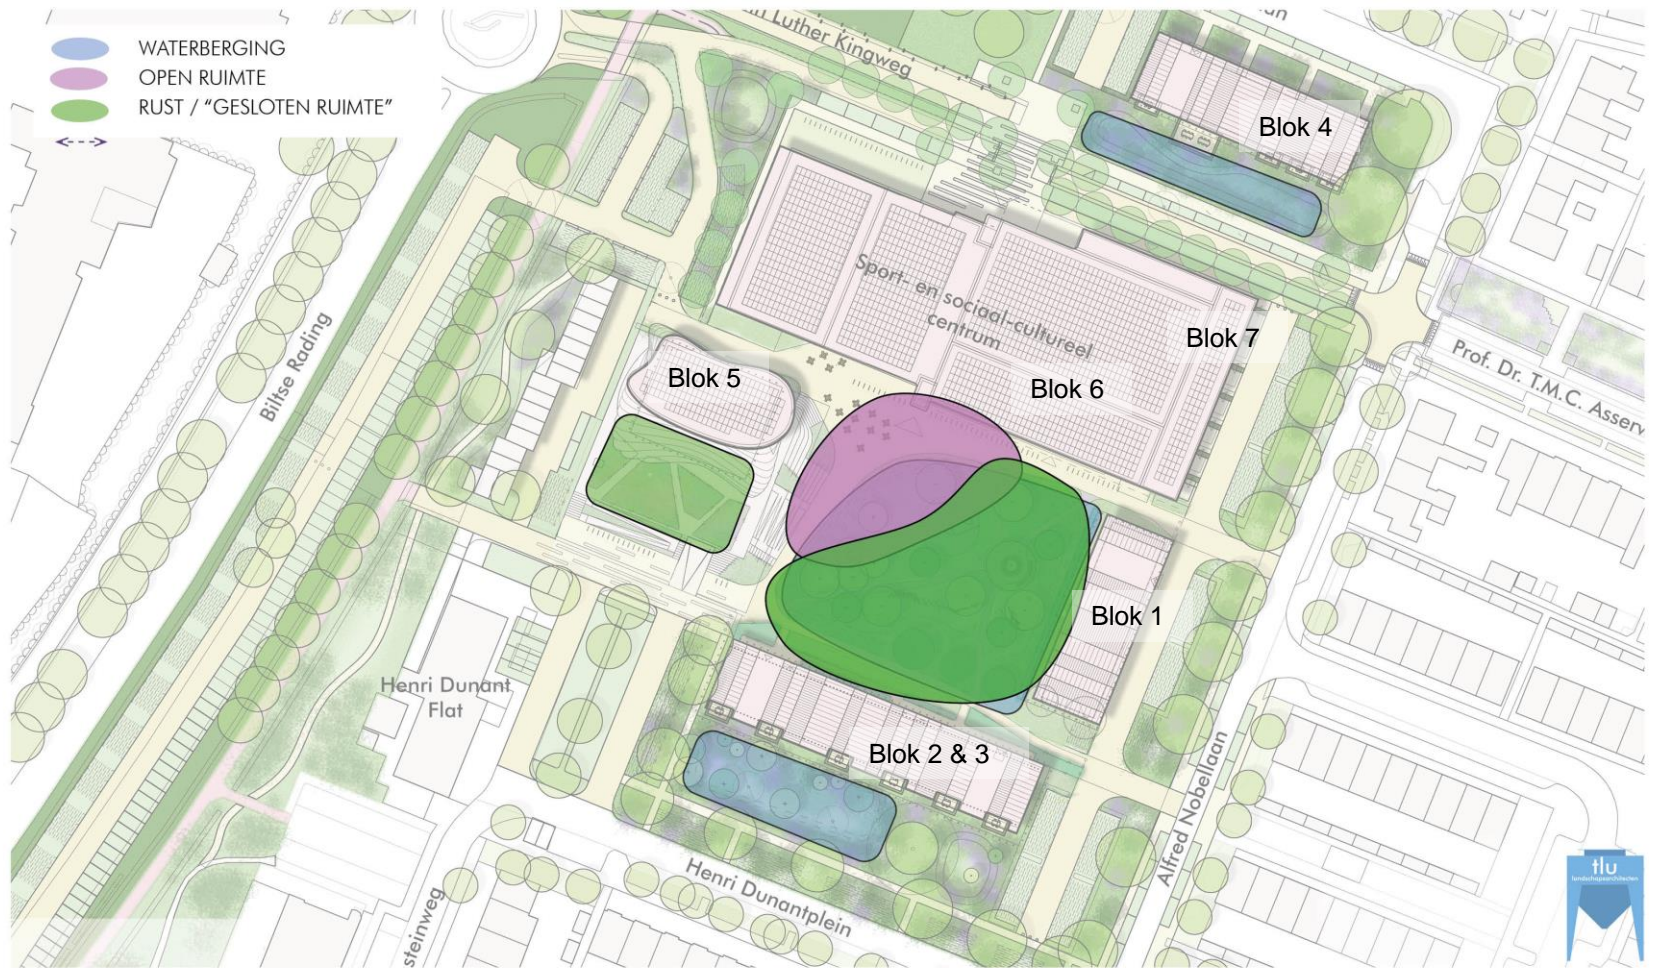

Knooppunten voor ontmoeting

Ommetje

SCHETSvarianten GROEN BUURTPLEIN

VARIANT 1: BOOMGAARD

VARIANT 2: SCHAKEL

VARIANT 3: CENTRALE ONTMOETINGSPLEK

SAMENVATTING

Variant 1 BOOMGAARD

Variant 3 CENTRALE ONTMOETINGSPLEK

- Centrale ontmoeting
- Speelelementen in het gras
- Fietsroute eruit

SCHETSONTWERP NOBELKWARTIER

SCHETSONTWERP NOBELKWARTIER

SCHETSONTWERP NOBELKWARTIER

SCHETSONTWERP NOBELKWARTIER

SCHETSONTWERP NOBELKWARTIER

SCHETSONTWERP NOBELKWARTIER

SCHETSONTWERP / CENTRALE RUIMTE

SFEERBEELDEN NOBELKWARTIER

REACTIE

- Het groen op de daktuin bij de entree van de woontoren
- De fietsroute aan de zuidzijde van het plan is eruit gehaald
- Sportvloer
- Speelaanleidingen hogere plaatsen i.v.m. de wadi.
- Geen obstakels in de looproutes (terras).
- Extra zit aanleiding toevoegen in het vorm van keien
- Denk aan avondzon op het terras
- De fietsenrekken aan de linkerkant van de ingang van het H.F. Witte Centrum en bij het terras zijn niet ideaal gepositioneerd.
- Fietsenstalling op het plein. - Bewoners willen alleen fietsenstalling langs de weg.