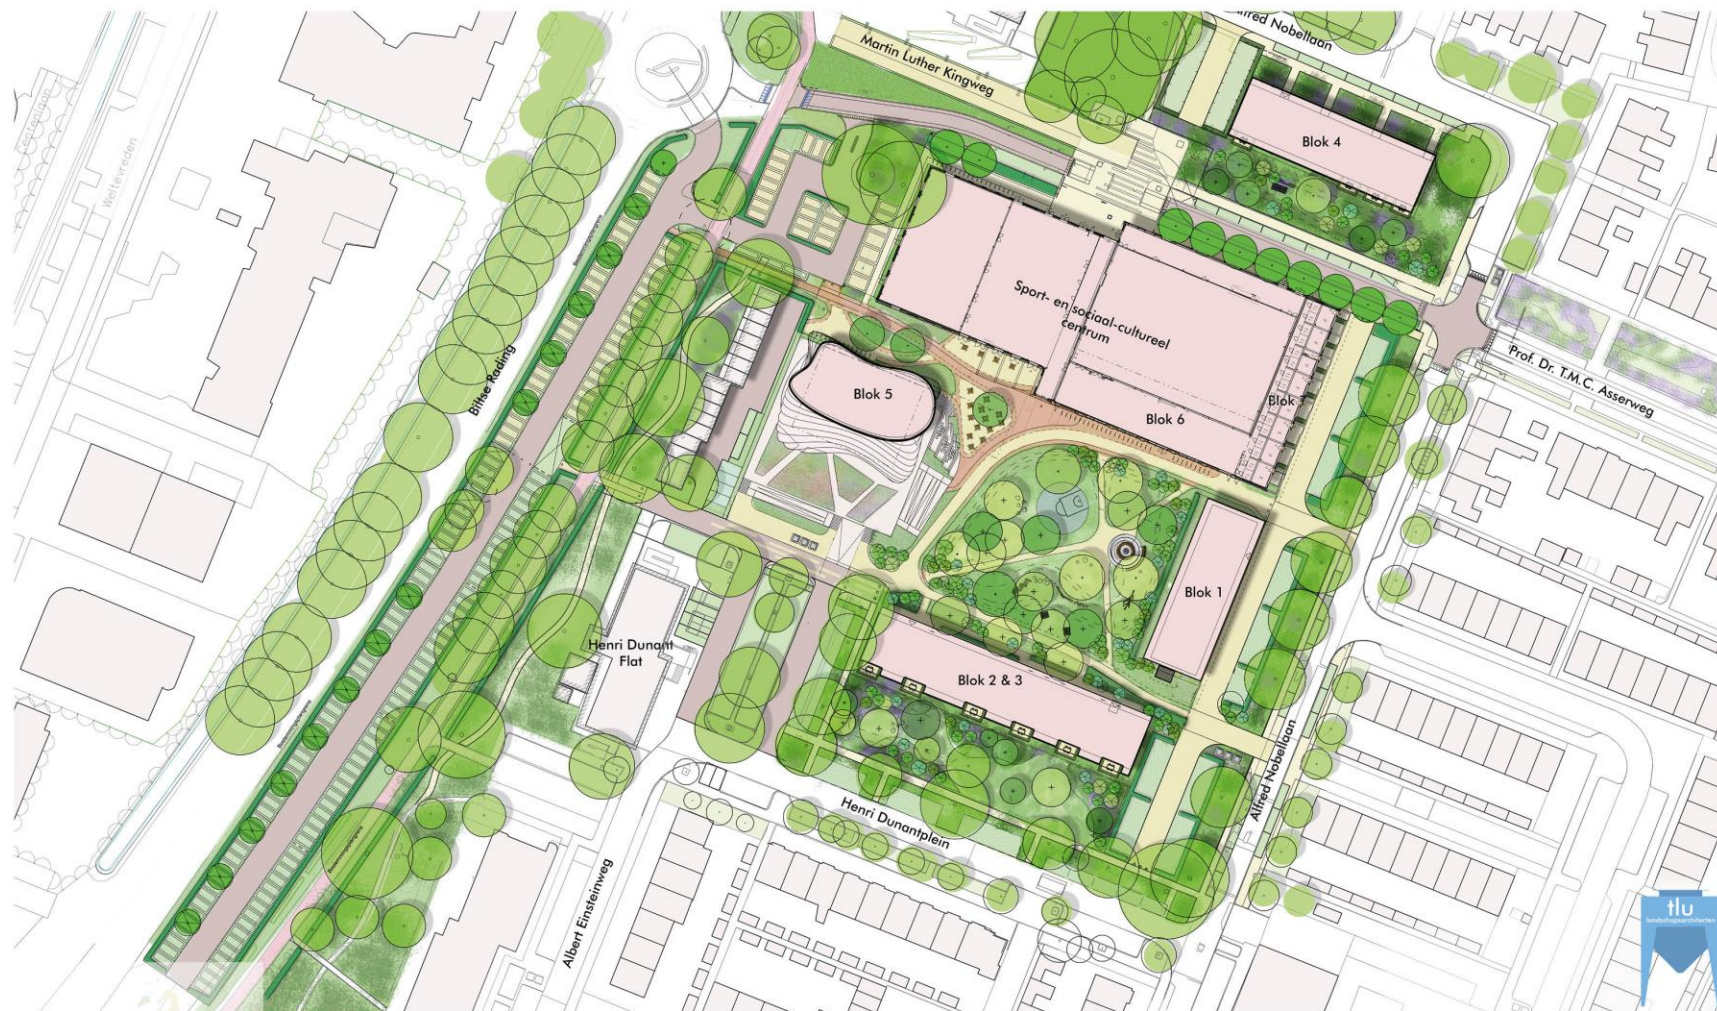

SCHETSONTWERP / NOBELKWARTIER