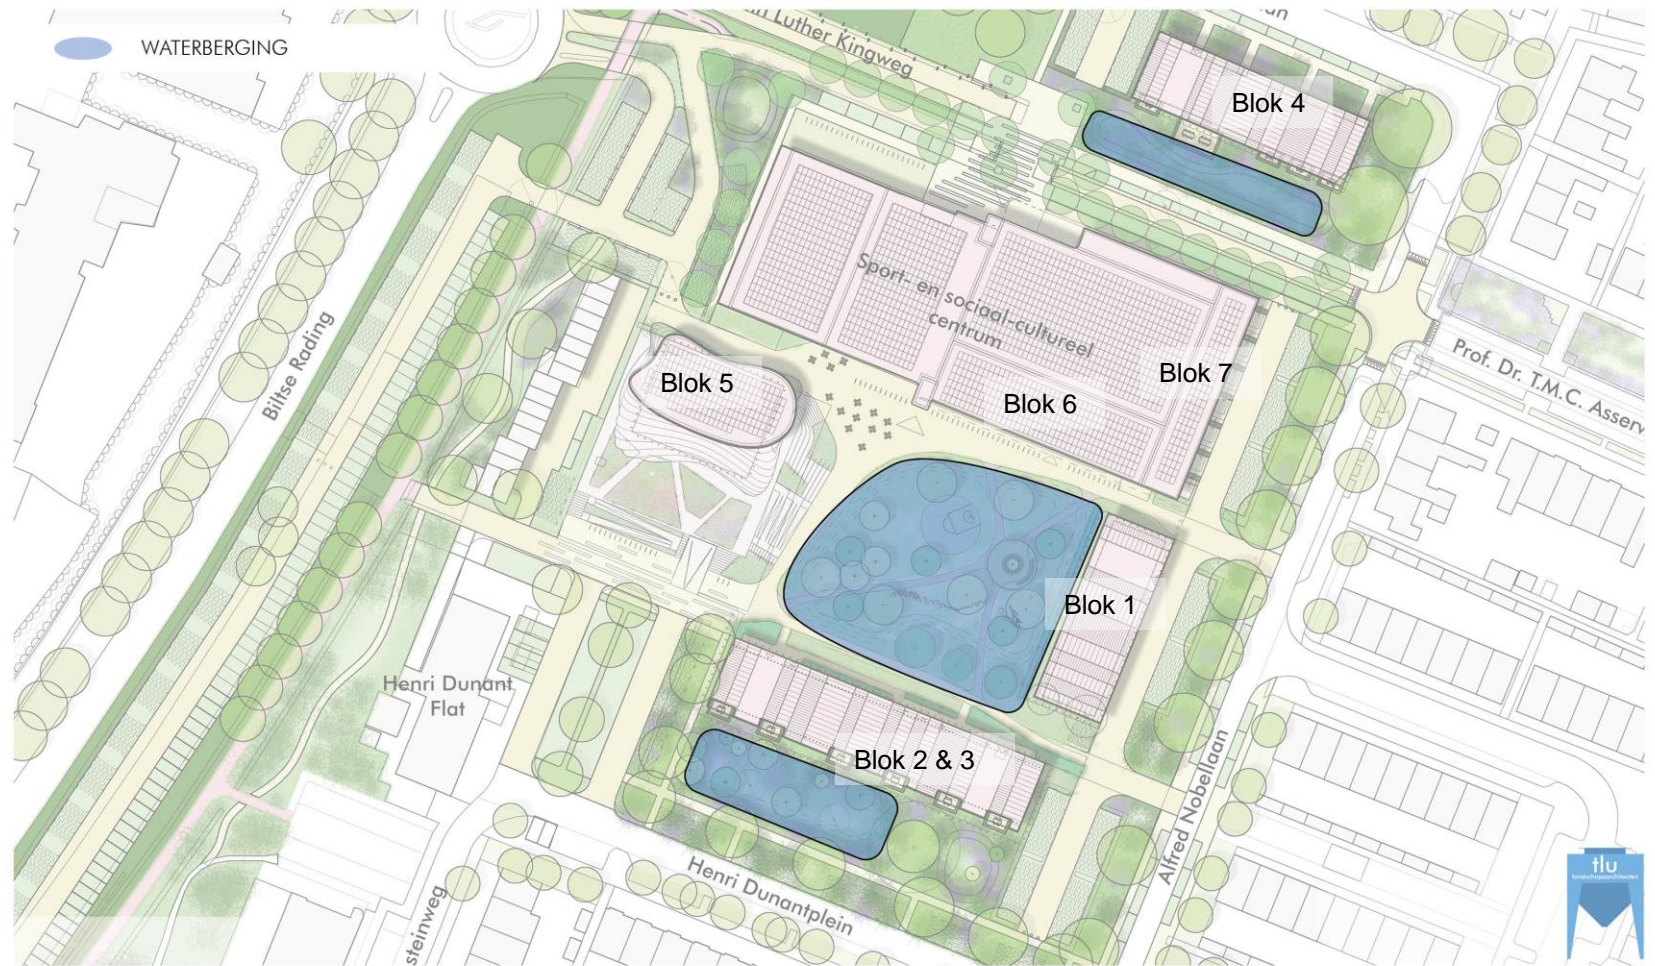

Knooppunten voor ontmoeting

Ommetje

SCHETSvarianten GROEN BUURTPLEIN

VARIANT 1: BOOMGAARD

VARIANT 2: SCHAKEL

VARIANT 3: CENTRALE ONTMOETINGSPLEK

SAMENVATTING

Variant 1 BOOMGAARD

Variant 3 CENTRALE ONTMOETINGSPLEK

- Centrale ontmoeting
- Speelelementen in het gras
- Fietsroute eruit

SCHETSONTWERP NOBELKWARTIER

SCHETSONTWERP NOBELKWARTIER

SCHETSONTWERP NOBELKWARTIER

SCHETSONTWERP NOBELKWARTIER

SCHETSONTWERP NOBELKWARTIER

SCHETSONTWERP NOBELKWARTIER

SCHETSONTWERP / CENTRALE RUIMTE

SFEERBEELDEN NOBELKWARTIER

REACTIE

- Het groen op de daktuin bij de entree van de woontoren
- De fietsroute aan de zuidzijde van het plan is eruit gehaald
- Sportvloer
- Speelaanleidingen hogere plaatsen i.v.m. de wadi.
- Geen obstakels in de looproutes (terras).
- Extra zit aanleiding toevoegen in het vorm van keien
- Denk aan avondzon op het terras
- De fietsenrekken aan de linkerkant van de ingang van het H.F. Witte Centrum en bij het terras zijn niet ideaal gepositioneerd.
- Fietsenstalling op het plein. - Bewoners willen alleen fietsenstalling langs de weg.