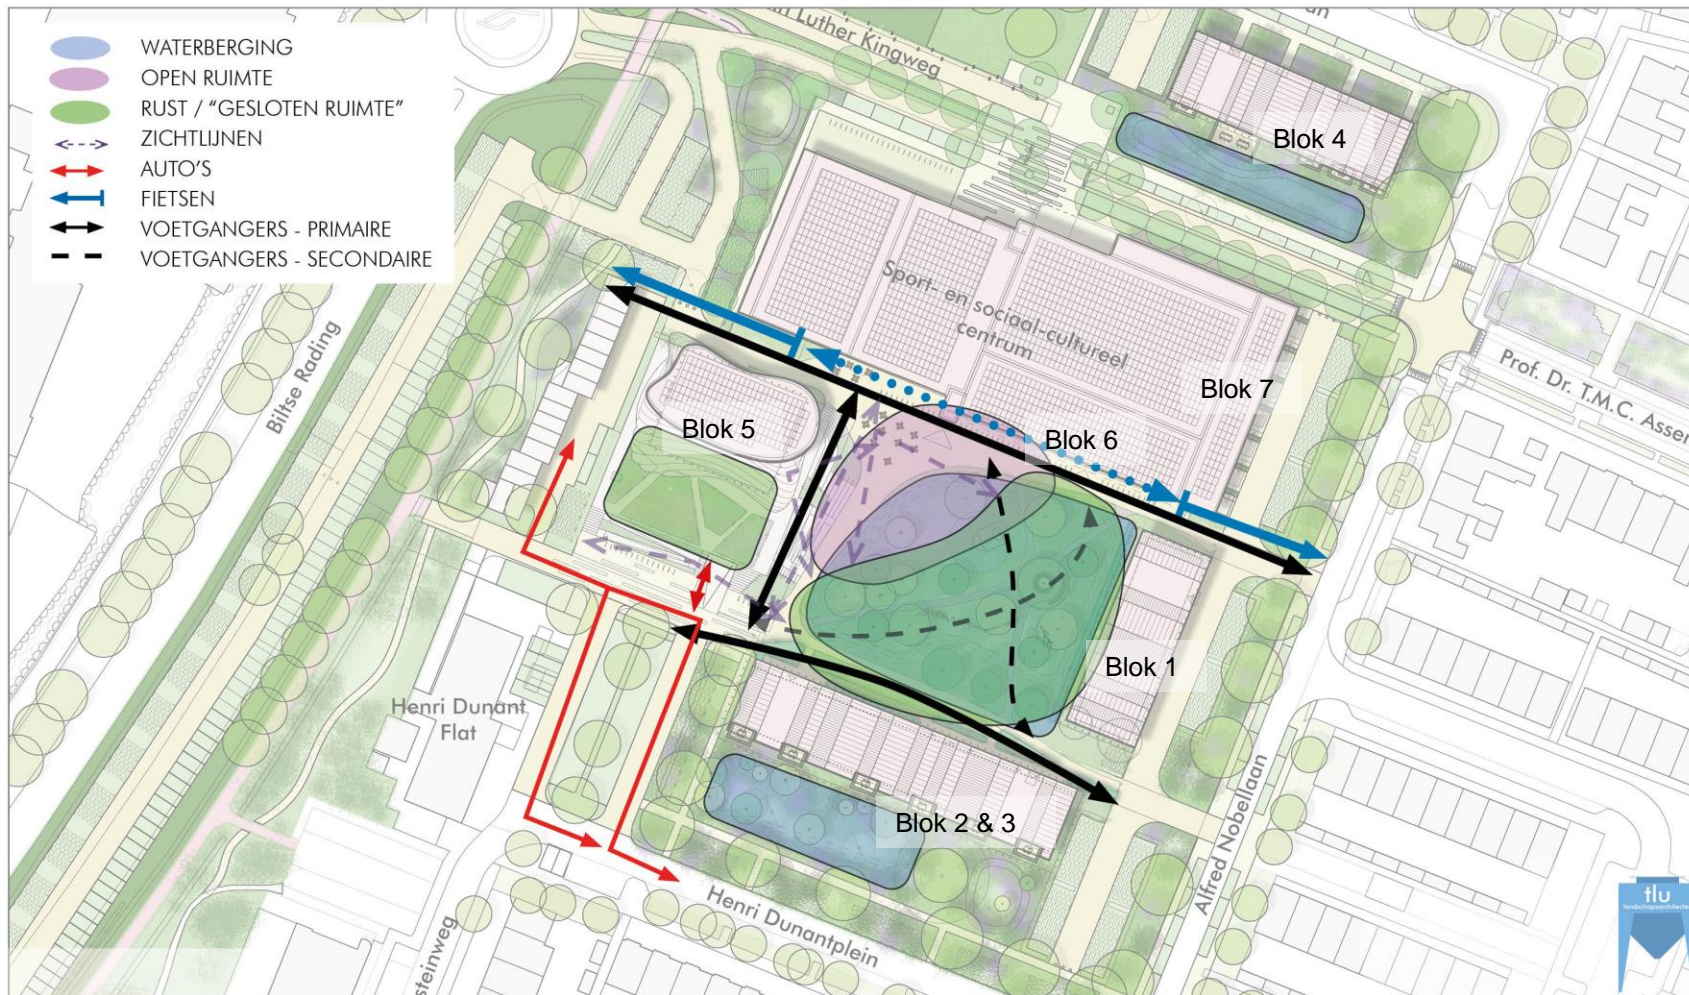

Knooppunten voor ontmoeting

Ommetje

SCHETSvarianten GROEN BUURTPLEIN

VARIANT 1: BOOMGAARD

VARIANT 2: SCHAKEL

VARIANT 3: CENTRALE ONTMOETINGSPLEK

SAMENVATTING

Variant 1 BOOMGAARD

Variant 3 CENTRALE ONTMOETINGSPLEK

- Centrale ontmoeting
- Speelelementen in het gras
- Fietsroute eruit

SCHETSONTWERP NOBELKWARTIER

SCHETSONTWERP NOBELKWARTIER

SCHETSONTWERP NOBELKWARTIER

SCHETSONTWERP NOBELKWARTIER

SCHETSONTWERP NOBELKWARTIER

SCHETSONTWERP NOBELKWARTIER

SCHETSONTWERP / CENTRALE RUIMTE

SFEERBEELDEN NOBELKWARTIER

REACTIE

- Het groen op de daktuin bij de entree van de woontoren
- De fietsroute aan de zuidzijde van het plan is eruit gehaald
- Sportvloer
- Speelaanleidingen hogere plaatsen i.v.m. de wadi.
- Geen obstakels in de looproutes (terras).
- Extra zit aanleiding toevoegen in het vorm van keien
- Denk aan avondzon op het terras
- De fietsenrekken aan de linkerkant van de ingang van het H.F. Witte Centrum en bij het terras zijn niet ideaal gepositioneerd.
- Fietsenstalling op het plein. - Bewoners willen alleen fietsenstalling langs de weg.