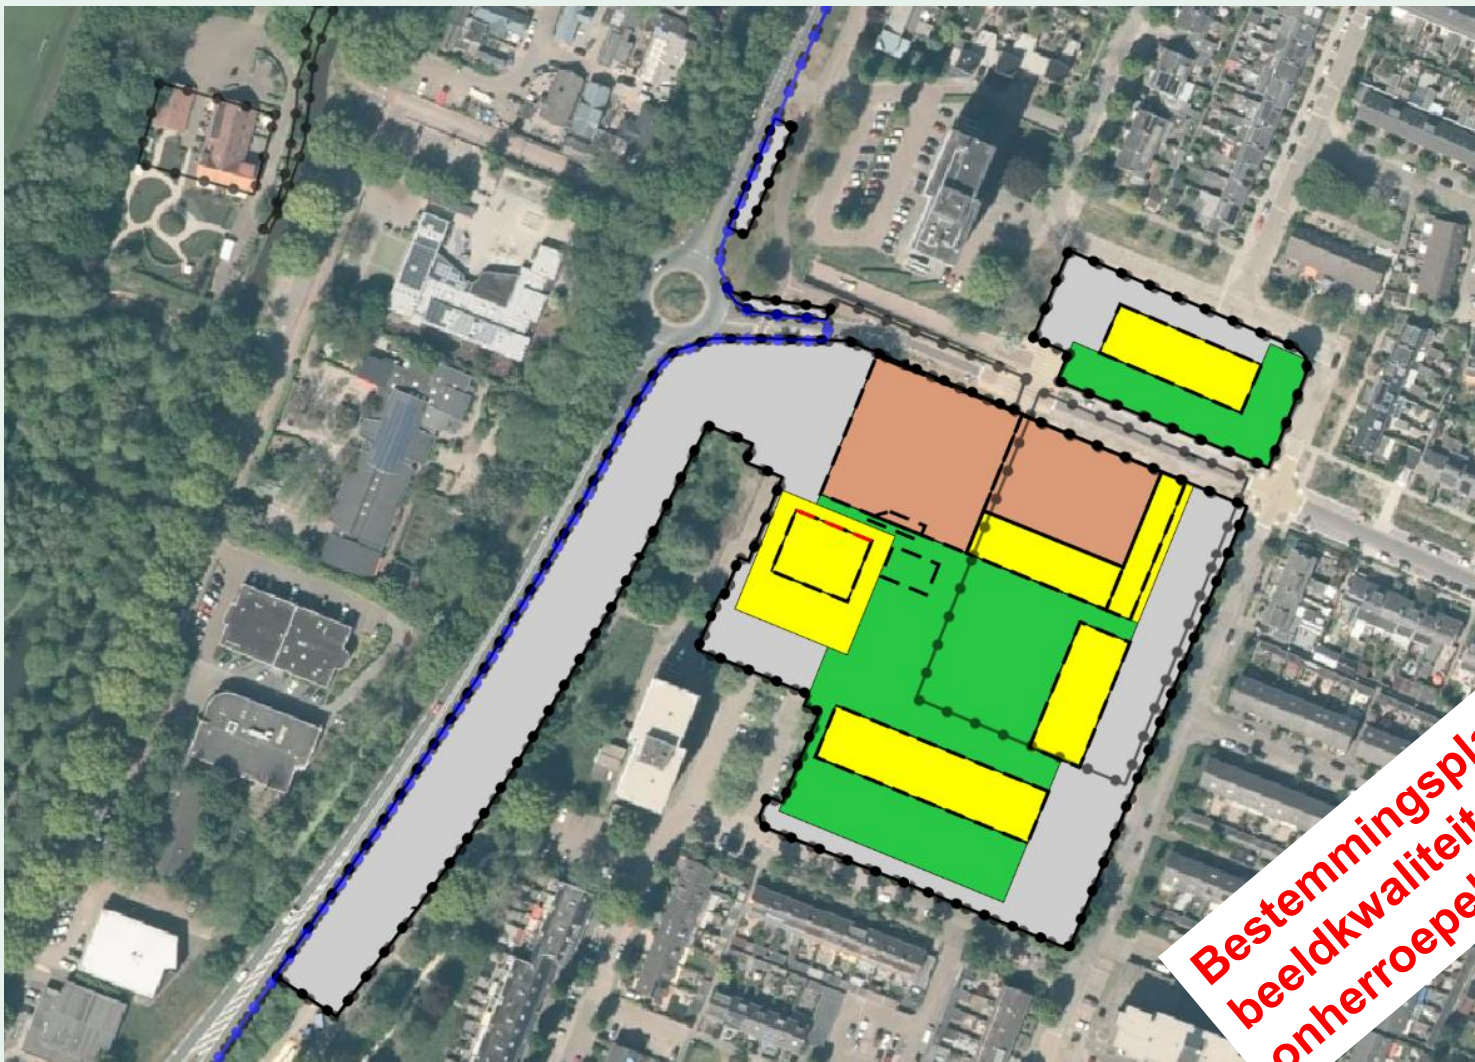

Blok 7

- 8 woningen
- Sociale huur
- 3 lagen hoog

Blok 1

- 18 appartementen
- Sociale huur
- 4 lagen hoog

Blok 2&3

- 22 appartementen
- Sociale huur en middenhuur
- 3 lagen hoog

Stand van zaken - planvoorbereiding

Openbare ruimte

- Werkgroep bestaande uit omwonenden, deskundigen (biodiversiteit, Inclusiviteit, belangenvereniging Weltevreden, SSW en het H.F. Witte Centrum)
- Onder leiding van tlu landschapsarchitecten
- 3 bijeenkomsten: 8 september, 3 november en 17 januari
- Resultaat = VO, werken we uit naar DO t.b.v. aanbesteding
- Reacties ook via op doemeedebilt.nl
- Verkeerssituatie Asserweg: meer tijd nodig, na de zomer oplossingsrichtingen