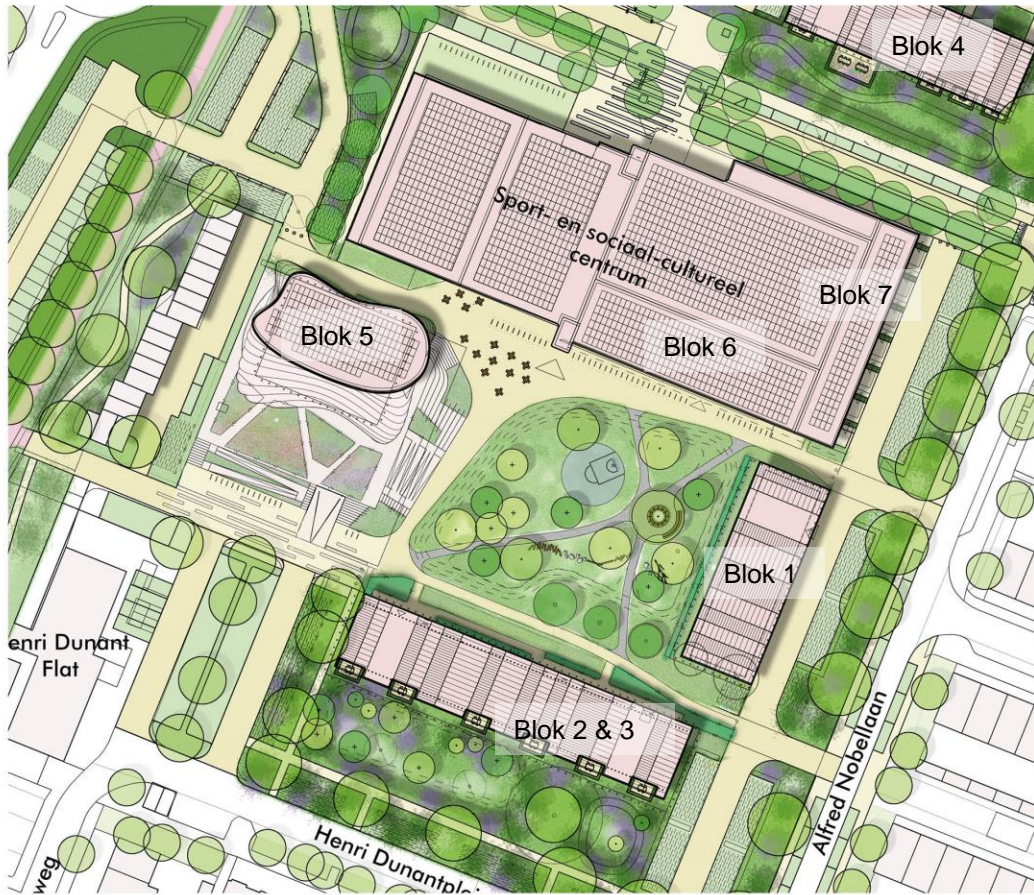

Knooppunten voor ontmoeting

Ommetje

SCHETSvarianten GROEN BUURTPLEIN

VARIANT 1: BOOMGAARD

VARIANT 2: SCHAKEL

VARIANT 3: CENTRALE ONTMOETINGSPLEK

SAMENVATTING

Variant 1 BOOMGAARD

Variant 3 CENTRALE ONTMOETINGSPLEK

- Centrale ontmoeting
- Speelelementen in het gras
- Fietsroute eruit

SCHETSONTWERP NOBELKWARTIER

SCHETSONTWERP NOBELKWARTIER

SCHETSONTWERP NOBELKWARTIER

SCHETSONTWERP NOBELKWARTIER

SCHETSONTWERP NOBELKWARTIER

SCHETSONTWERP NOBELKWARTIER

SCHETSONTWERP / CENTRALE RUIMTE

SFEERBEELDEN NOBELKWARTIER

REACTIE

- Het groen op de daktuin bij de entree van de woontoren
- De fietsroute aan de zuidzijde van het plan is eruit gehaald
- Sportvloer
- Speelaanleidingen hogere plaatsen i.v.m. de wadi.
- Geen obstakels in de looproutes (terras).
- Extra zit aanleiding toevoegen in het vorm van keien
- Denk aan avondzon op het terras
- De fietsenrekken aan de linkerkant van de ingang van het H.F. Witte Centrum en bij het terras zijn niet ideaal gepositioneerd.
- Fietsenstalling op het plein. - Bewoners willen alleen fietsenstalling langs de weg.