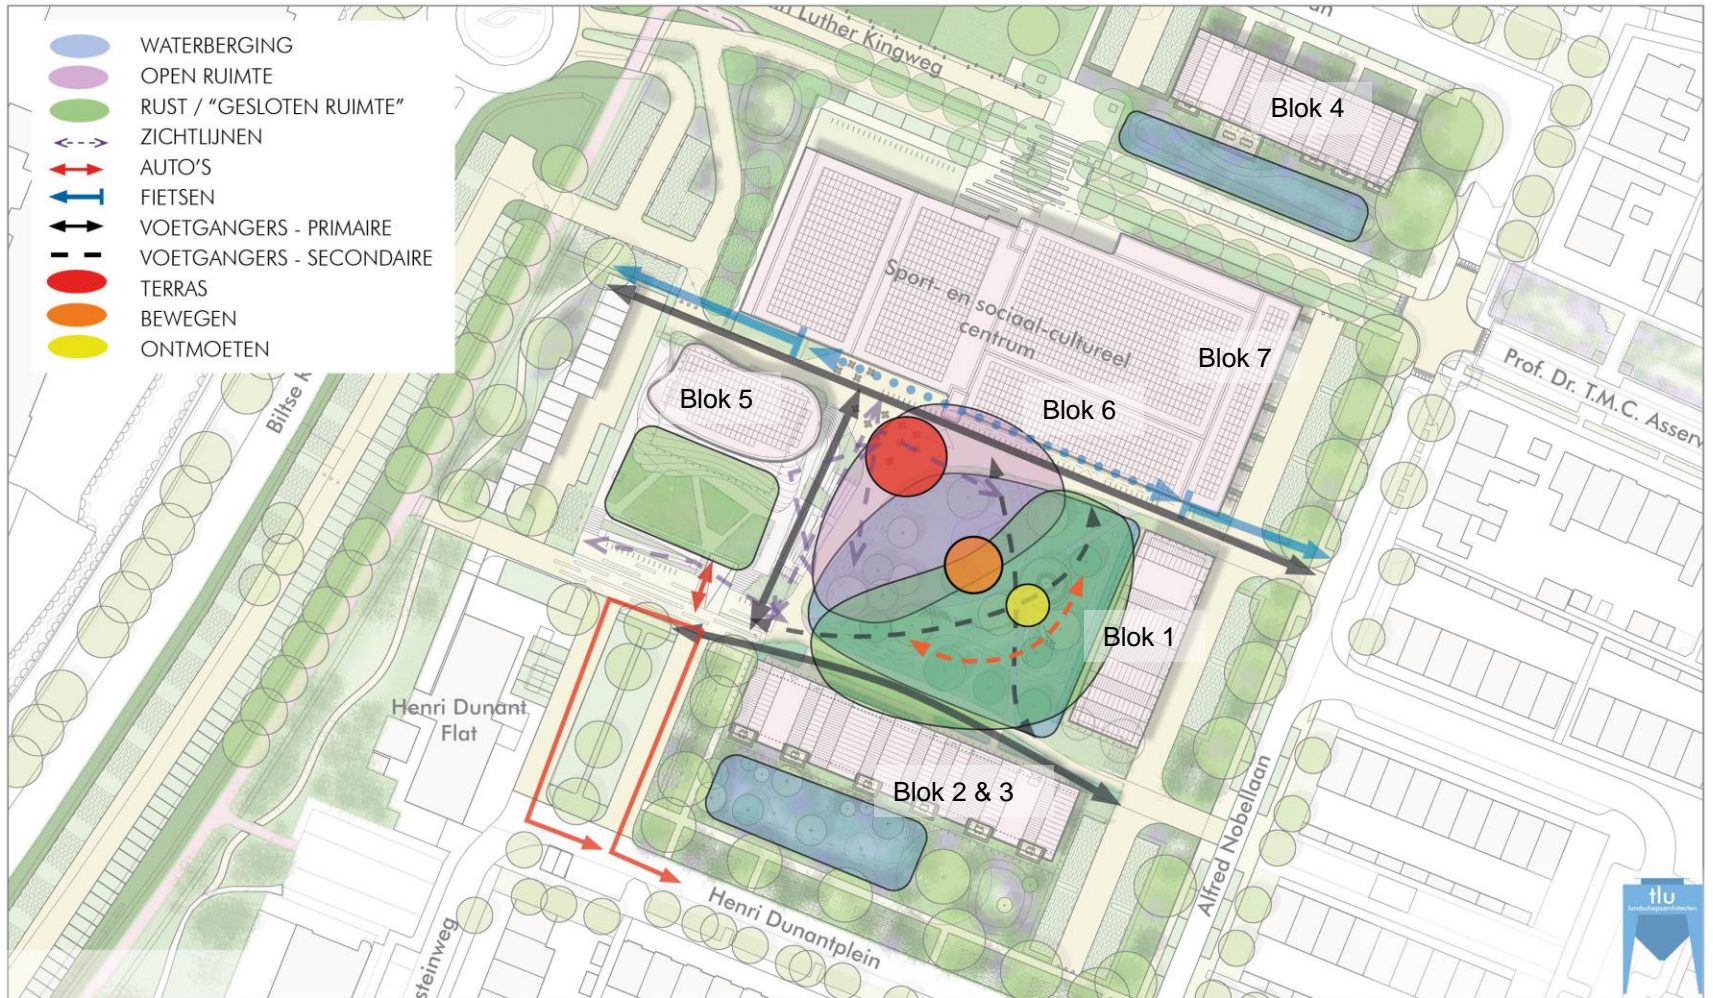

Knooppunten voor ontmoeting

Ommetje

SCHETSvarianten GROEN BUURTPLEIN

VARIANT 1: BOOMGAARD

VARIANT 2: SCHAKEL

VARIANT 3: CENTRALE ONTMOETINGSPLEK

SAMENVATTING

Variant 1 BOOMGAARD

Variant 3 CENTRALE ONTMOETINGSPLEK

- Centrale ontmoeting
- Speelelementen in het gras
- Fietsroute eruit

SCHETSONTWERP NOBELKWARTIER

SCHETSONTWERP NOBELKWARTIER

SCHETSONTWERP NOBELKWARTIER

SCHETSONTWERP NOBELKWARTIER

SCHETSONTWERP NOBELKWARTIER

SCHETSONTWERP NOBELKWARTIER

SCHETSONTWERP / CENTRALE RUIMTE

SFEERBEELDEN NOBELKWARTIER

REACTIE

- Het groen op de daktuin bij de entree van de woontoren
- De fietsroute aan de zuidzijde van het plan is eruit gehaald
- Sportvloer
- Speelaanleidingen hogere plaatsen i.v.m. de wadi.
- Geen obstakels in de looproutes (terras).
- Extra zit aanleiding toevoegen in het vorm van keien
- Denk aan avondzon op het terras
- De fietsenrekken aan de linkerkant van de ingang van het H.F. Witte Centrum en bij het terras zijn niet ideaal gepositioneerd.
- Fietsenstalling op het plein. - Bewoners willen alleen fietsenstalling langs de weg.