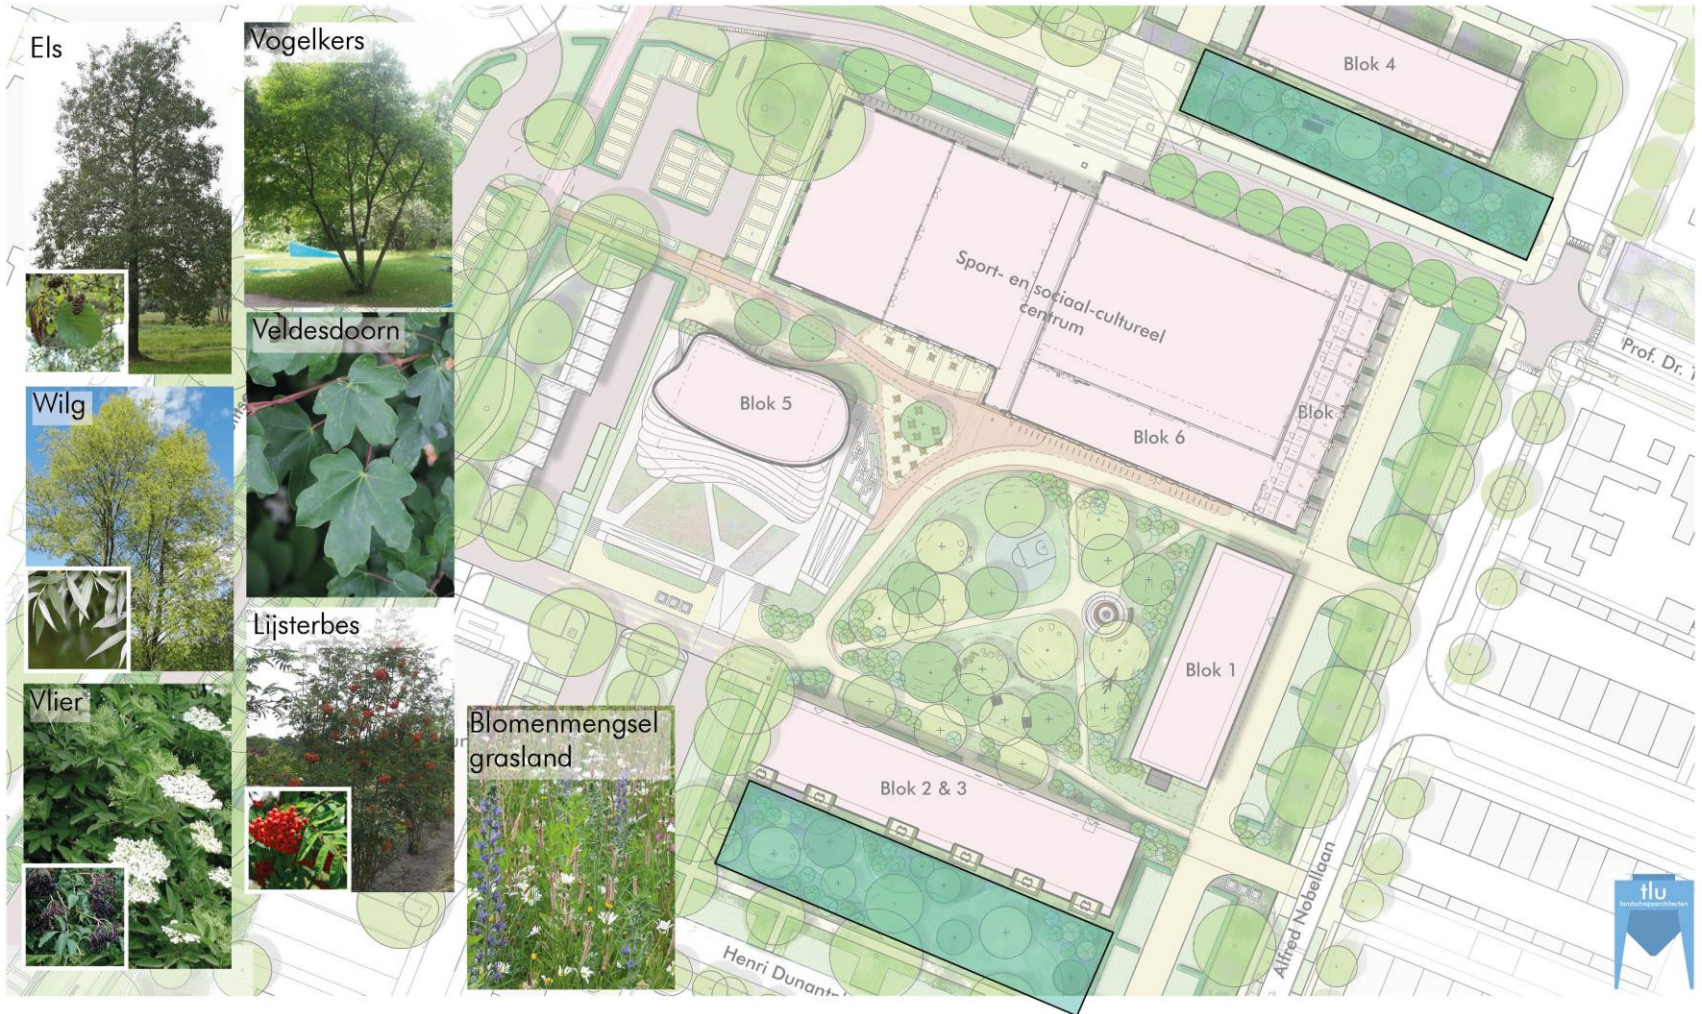

Knooppunten voor ontmoeting

Ommetje

SCHETSvarianten GROEN BUURTPLEIN

VARIANT 1: BOOMGAARD

VARIANT 2: SCHAKEL

VARIANT 3: CENTRALE ONTMOETINGSPLEK

SAMENVATTING

Variant 1 BOOMGAARD

Variant 3 CENTRALE ONTMOETINGSPLEK

- Centrale ontmoeting
- Speelelementen in het gras
- Fietsroute eruit

SCHETSONTWERP NOBELKWARTIER

SCHETSONTWERP NOBELKWARTIER

SCHETSONTWERP NOBELKWARTIER

SCHETSONTWERP NOBELKWARTIER

SCHETSONTWERP NOBELKWARTIER

SCHETSONTWERP NOBELKWARTIER

SCHETSONTWERP / CENTRALE RUIMTE

SFEERBEELDEN NOBELKWARTIER

REACTIE

- Het groen op de daktuin bij de entree van de woontoren
- De fietsroute aan de zuidzijde van het plan is eruit gehaald
- Sportvloer
- Speelaanleidingen hogere plaatsen i.v.m. de wadi.
- Geen obstakels in de looproutes (terras).
- Extra zit aanleiding toevoegen in het vorm van keien
- Denk aan avondzon op het terras
- De fietsenrekken aan de linkerkant van de ingang van het H.F. Witte Centrum en bij het terras zijn niet ideaal gepositioneerd.
- Fietsenstalling op het plein. - Bewoners willen alleen fietsenstalling langs de weg.

SCHETSONTWERP / CENTRALE RUIMTE

SCHETSONTWERP / NOBELKWARTIER

BEPLANTING / BILTSE RADING - ASSERWEG

BEPLANTING / CENTRALE RUIMTE

BEPLANTING / WADI

Els

Wilg

Vlier