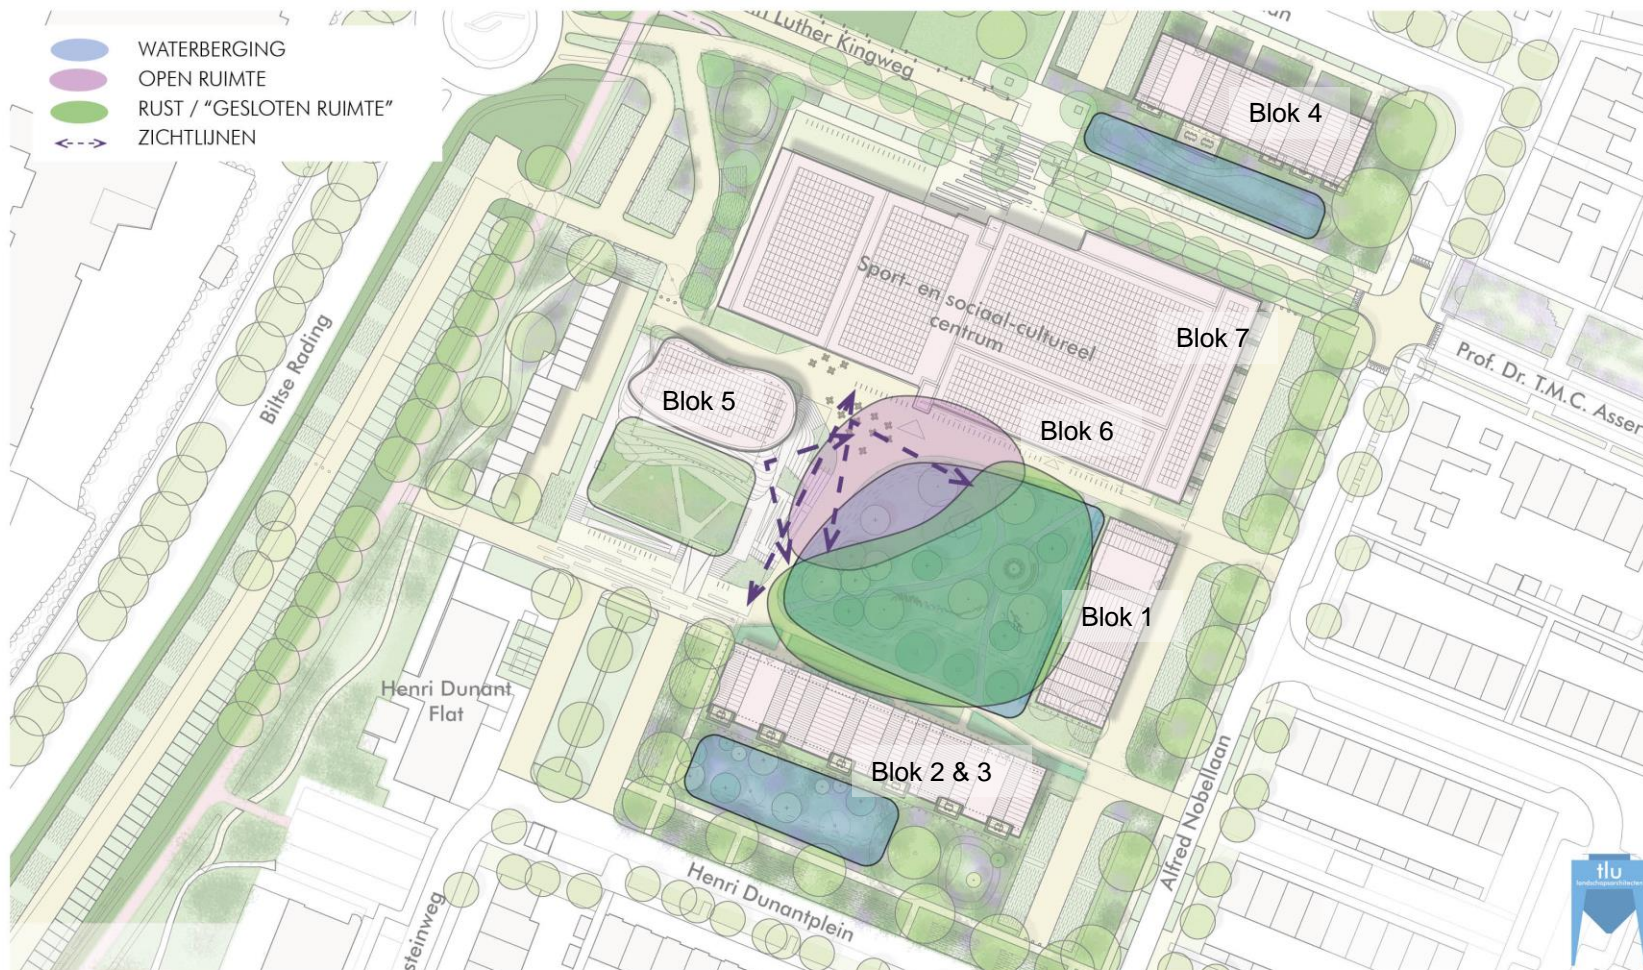

Knooppunten voor ontmoeting

Ommetje

SCHETSvarianten GROEN BUURTPLEIN

VARIANT 1: BOOMGAARD

VARIANT 2: SCHAKEL

VARIANT 3: CENTRALE ONTMOETINGSPLEK

SAMENVATTING

Variant 1 BOOMGAARD

Variant 3 CENTRALE ONTMOETINGSPLEK

- Centrale ontmoeting
- Speelelementen in het gras
- Fietsroute eruit

SCHETSONTWERP NOBELKWARTIER

SCHETSONTWERP NOBELKWARTIER

SCHETSONTWERP NOBELKWARTIER

SCHETSONTWERP NOBELKWARTIER

SCHETSONTWERP NOBELKWARTIER

SCHETSONTWERP NOBELKWARTIER

SCHETSONTWERP / CENTRALE RUIMTE

SFEERBEELDEN NOBELKWARTIER

REACTIE

- Het groen op de daktuin bij de entree van de woontoren
- De fietsroute aan de zuidzijde van het plan is eruit gehaald
- Sportvloer
- Speelaanleidingen hogere plaatsen i.v.m. de wadi.
- Geen obstakels in de looproutes (terras).
- Extra zit aanleiding toevoegen in het vorm van keien
- Denk aan avondzon op het terras
- De fietsenrekken aan de linkerkant van de ingang van het H.F. Witte Centrum en bij het terras zijn niet ideaal gepositioneerd.
- Fietsenstalling op het plein. - Bewoners willen alleen fietsenstalling langs de weg.