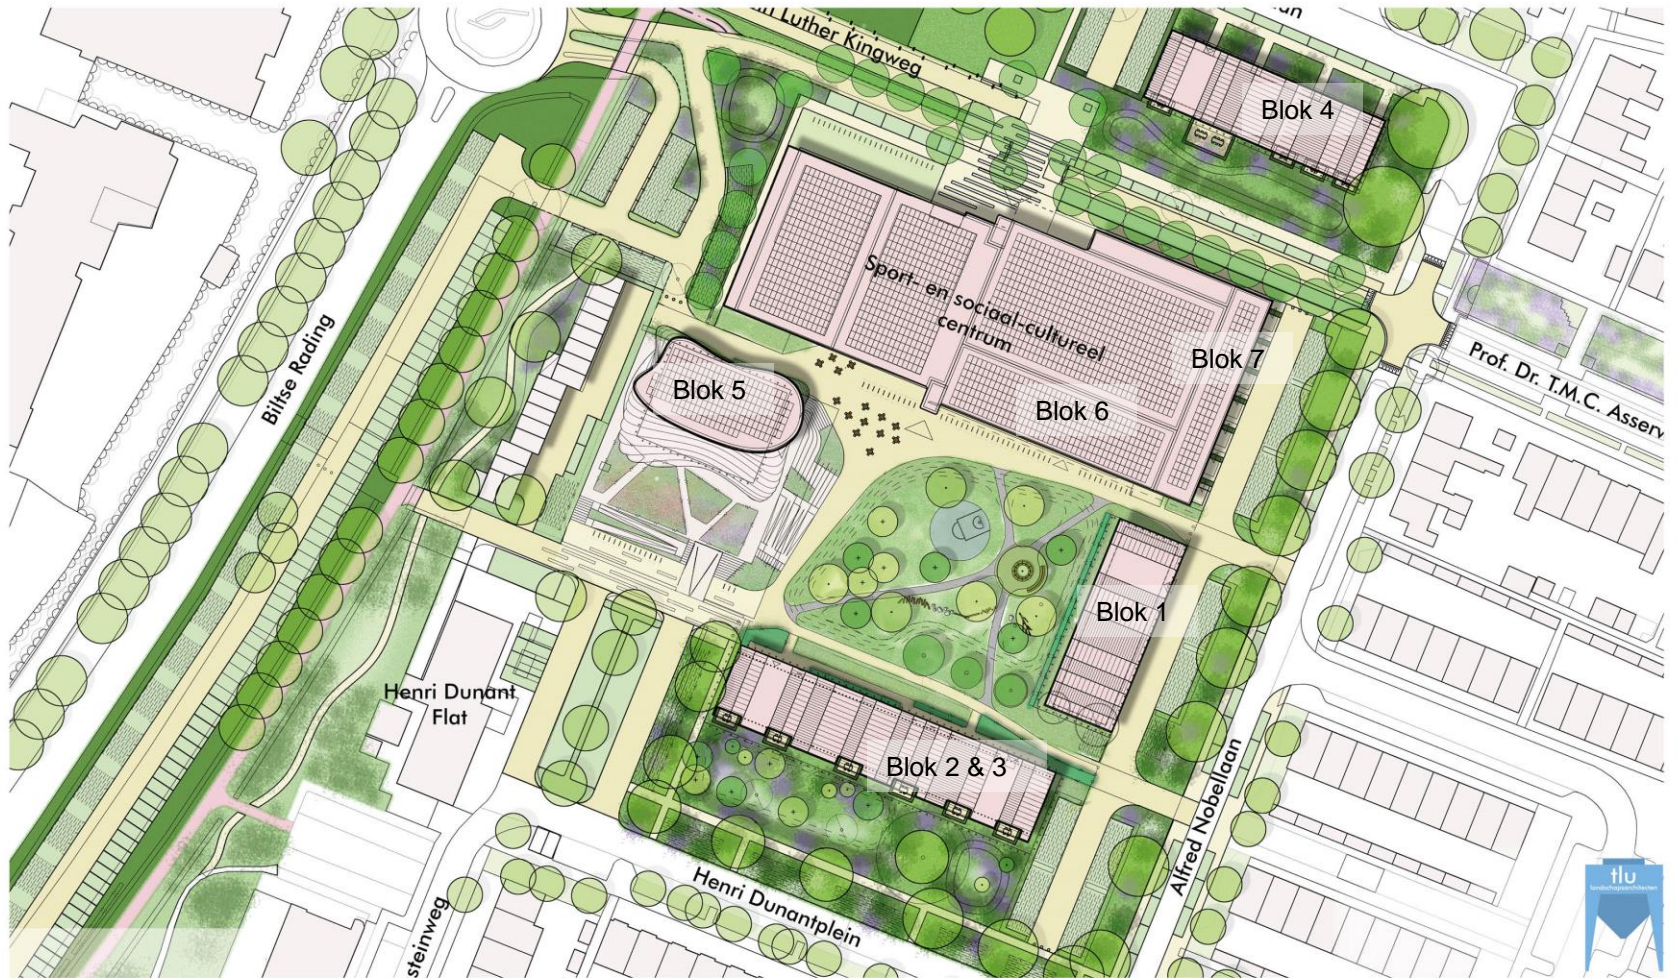

Knooppunten voor ontmoeting

Ommetje

SCHETSvarianten GROEN BUURTPLEIN

VARIANT 1: BOOMGAARD

VARIANT 2: SCHAKEL

VARIANT 3: CENTRALE ONTMOETINGSPLEK

SAMENVATTING

Variant 1 BOOMGAARD

Variant 3 CENTRALE ONTMOETINGSPLEK

- Centrale ontmoeting
- Speelelementen in het gras
- Fietsroute eruit

SCHETSONTWERP NOBELKWARTIER

SCHETSONTWERP NOBELKWARTIER

SCHETSONTWERP NOBELKWARTIER

SCHETSONTWERP NOBELKWARTIER

SCHETSONTWERP NOBELKWARTIER

SCHETSONTWERP NOBELKWARTIER

SCHETSONTWERP / CENTRALE RUIMTE

SFEERBEELDEN NOBELKWARTIER

REACTIE

- Het groen op de daktuin bij de entree van de woontoren
- De fietsroute aan de zuidzijde van het plan is eruit gehaald
- Sportvloer
- Speelaanleidingen hogere plaatsen i.v.m. de wadi.
- Geen obstakels in de looproutes (terras).
- Extra zit aanleiding toevoegen in het vorm van keien
- Denk aan avondzon op het terras
- De fietsenrekken aan de linkerkant van de ingang van het H.F. Witte Centrum en bij het terras zijn niet ideaal gepositioneerd.
- Fietsenstalling op het plein. - Bewoners willen alleen fietsenstalling langs de weg.