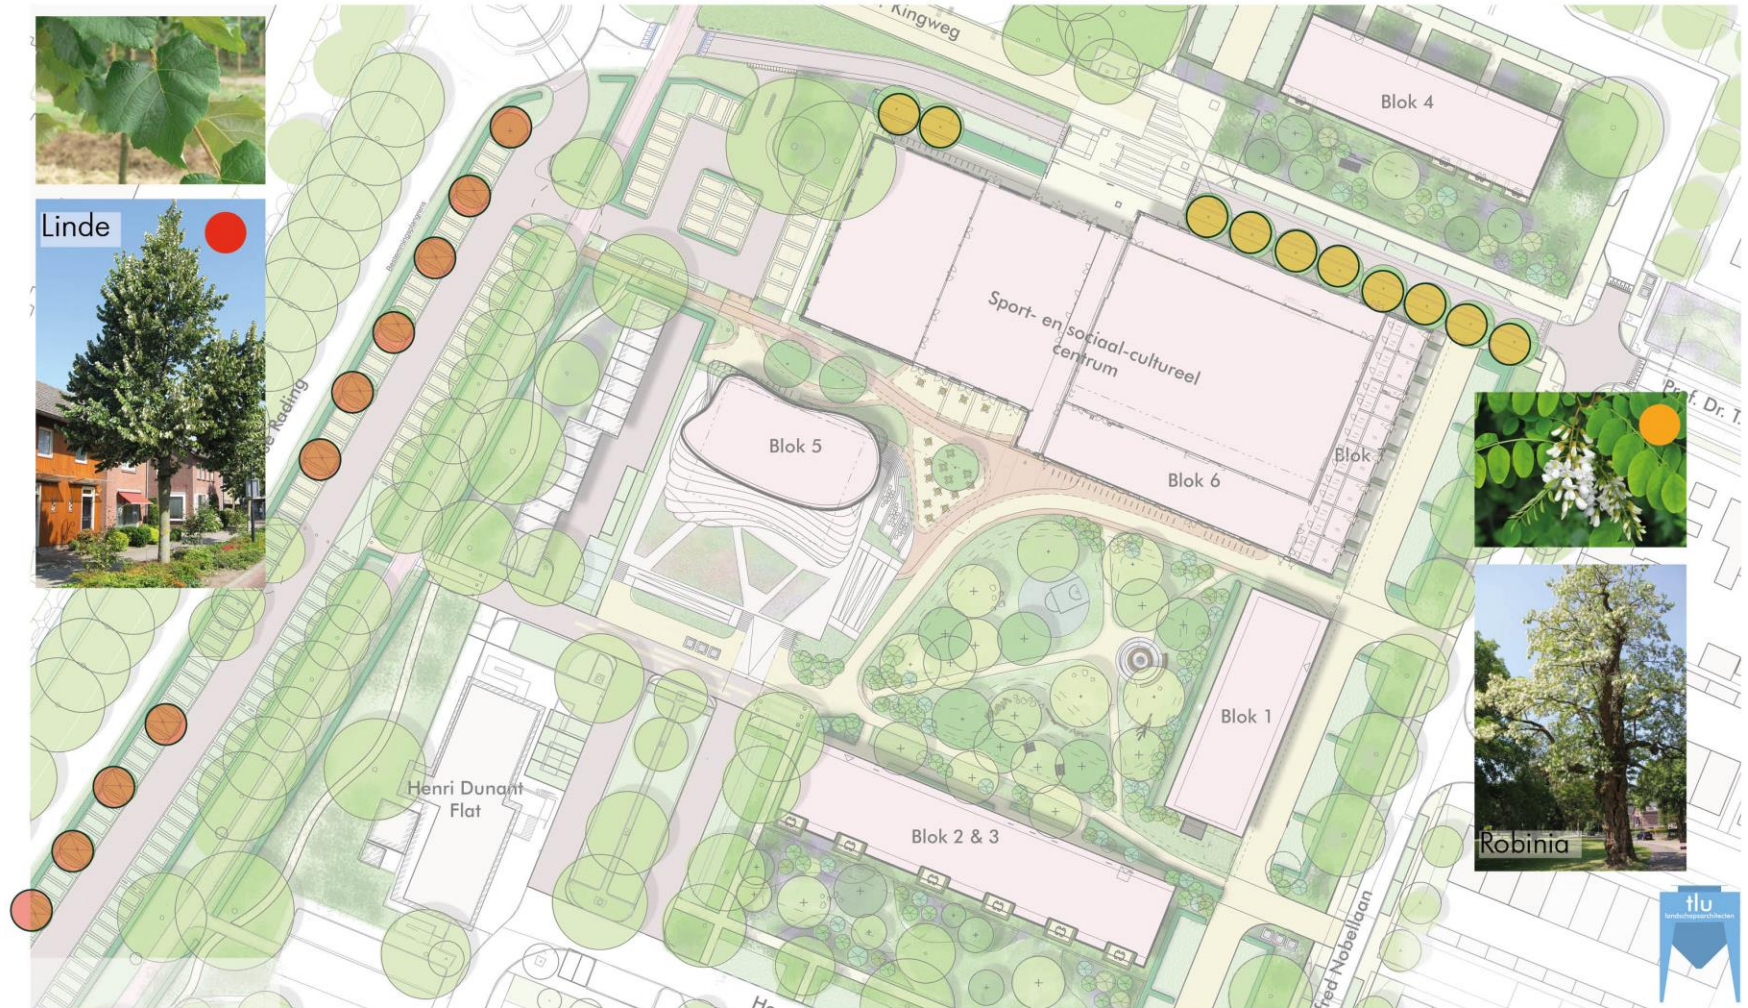

BEPLANTING / BILTSE RADING - ASSERWEG