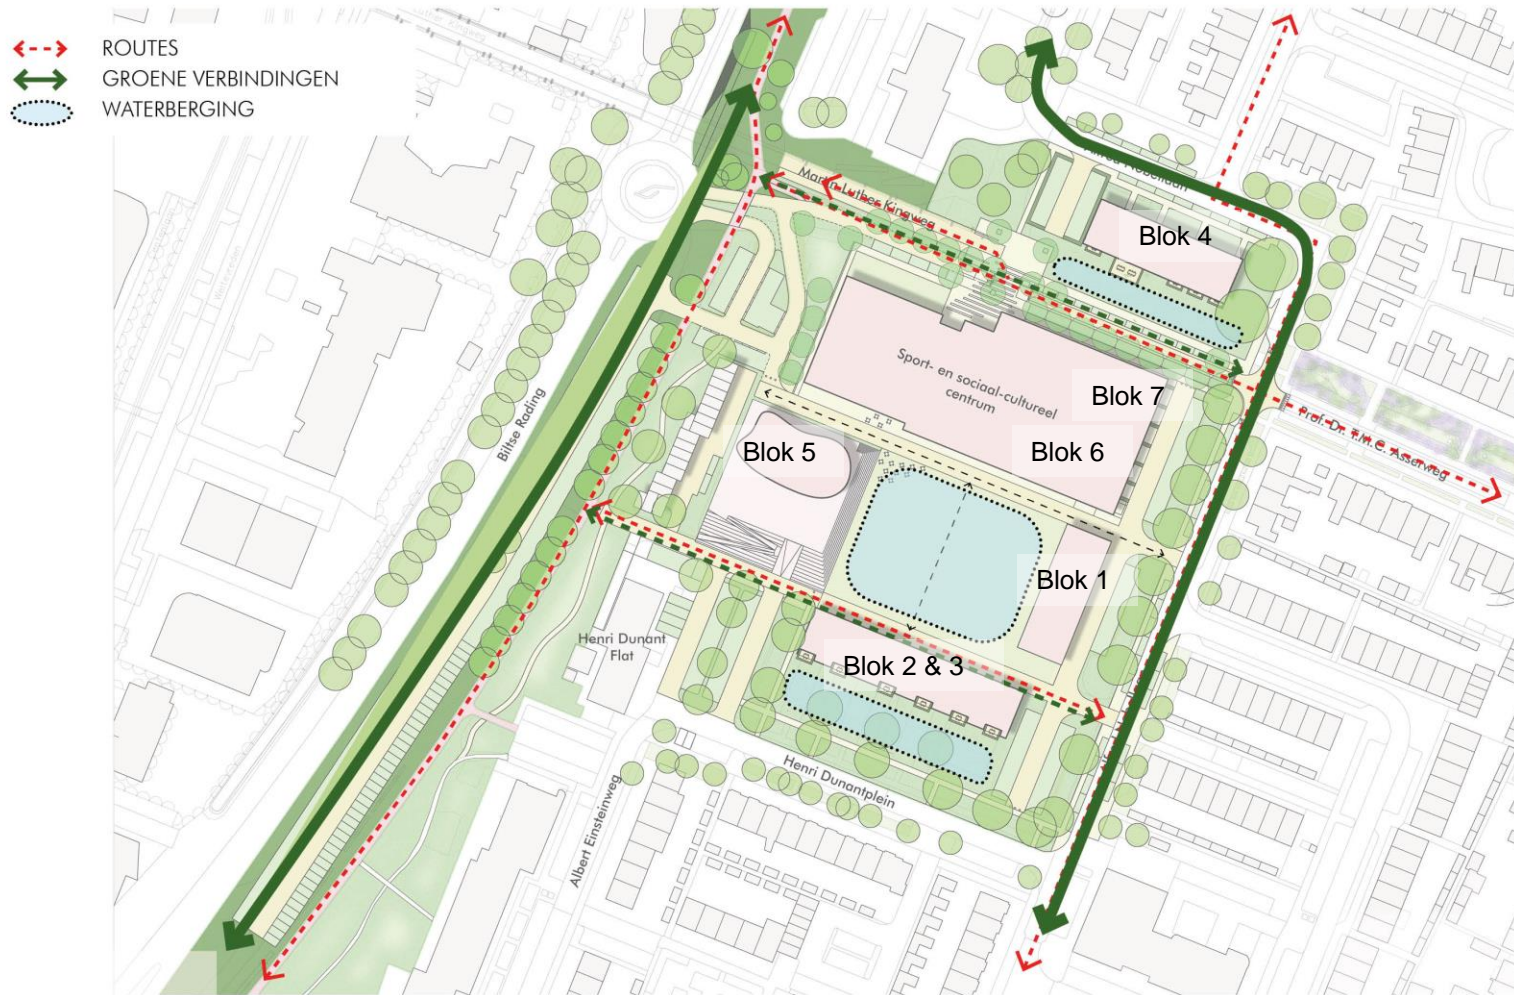

UITGANGSPUNTEN