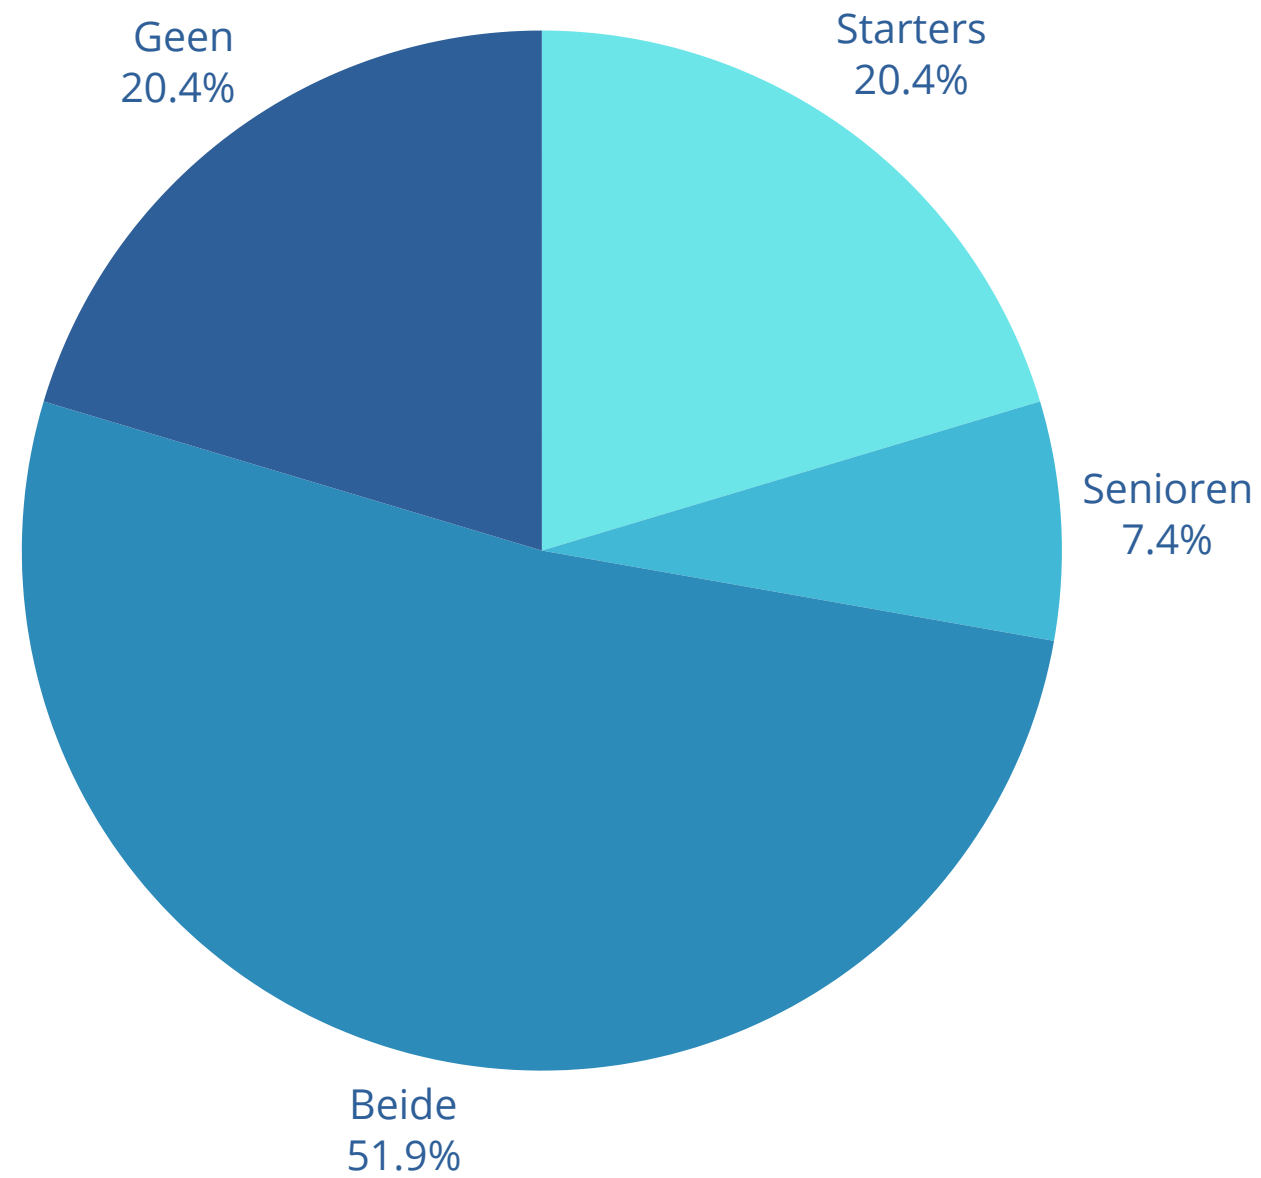

Zuid-West

52 Respondenten

Woningtype