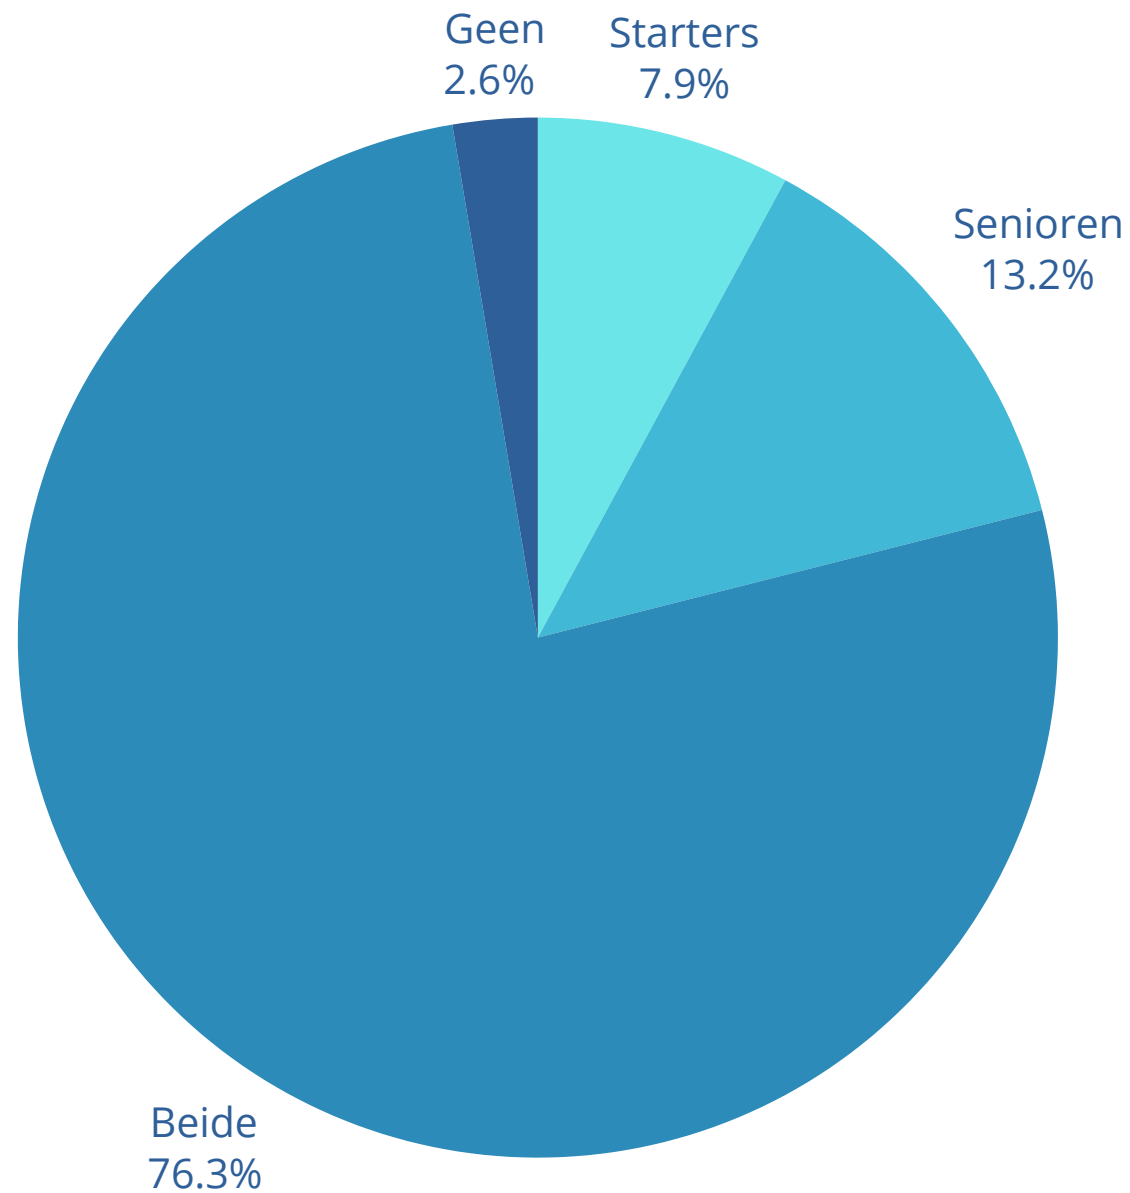

Woningtype waardering

- **Appartement**
- **Grondgebonden woningen**

Nachtegaallaan

74 Respondenten

Woningtype

Woningtype waardering

- **Appartement**
- **Grondgebonden woningen**

Dierenriem Veld tussen Aeres en SVM