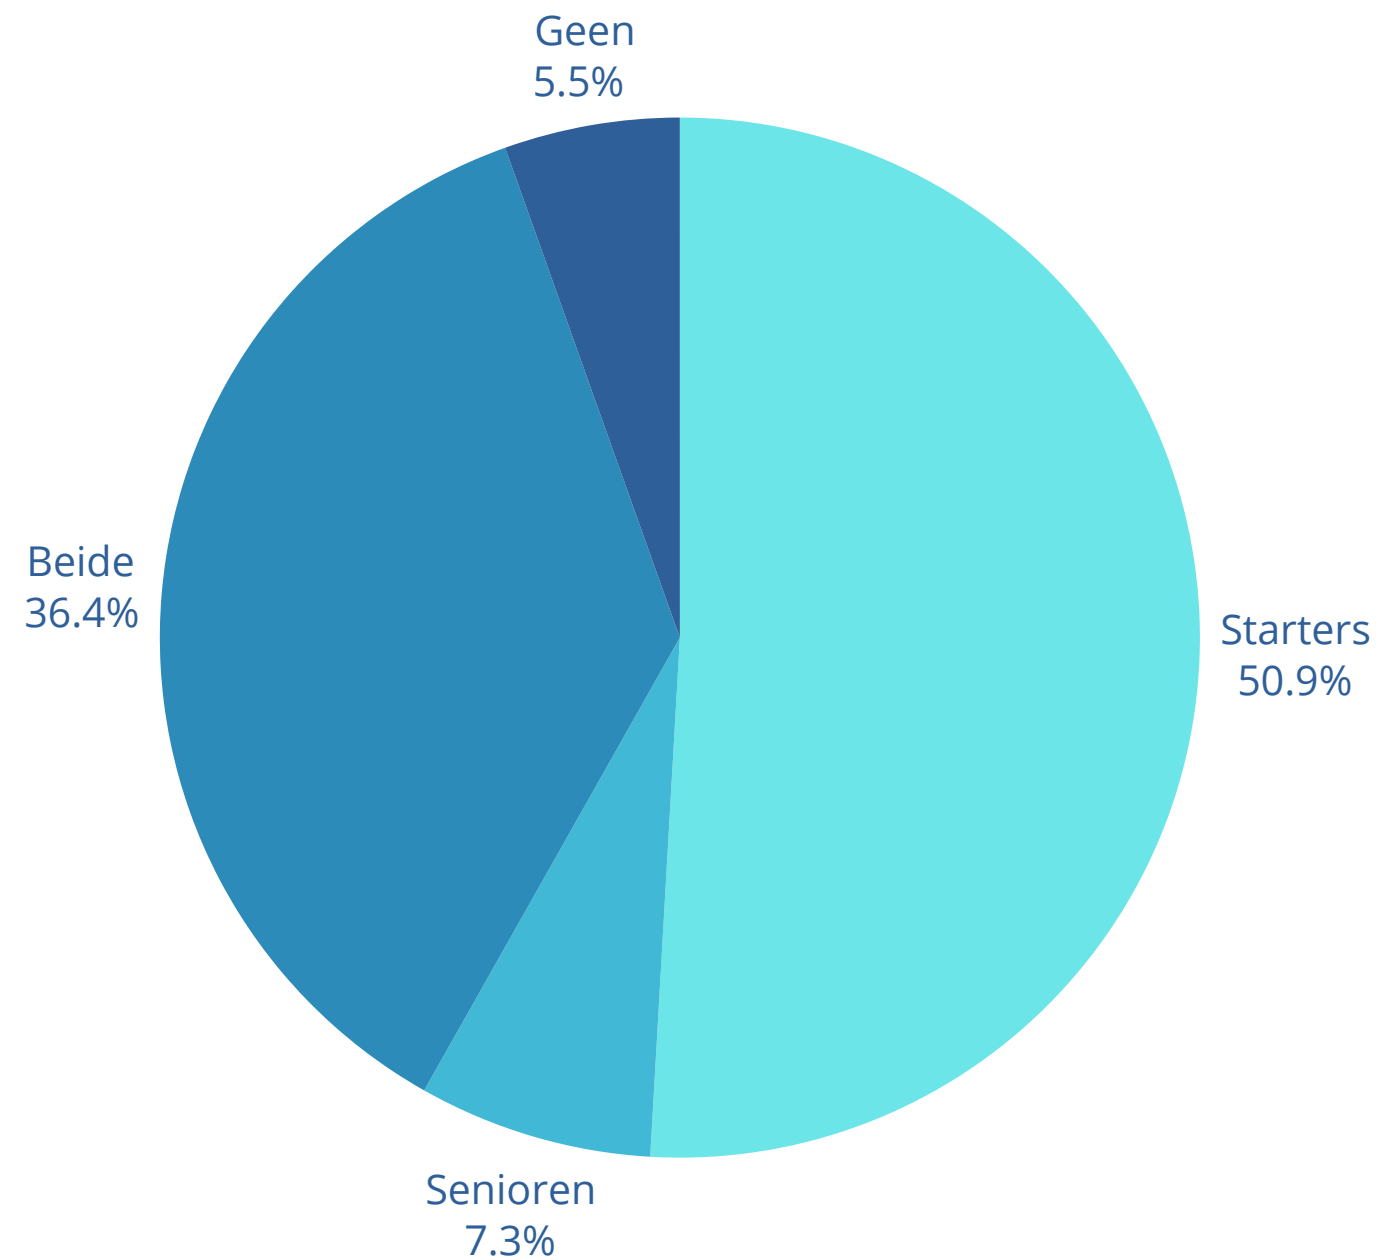

Koningin Wilhelminaweg

53 Respondenten

Woningtype