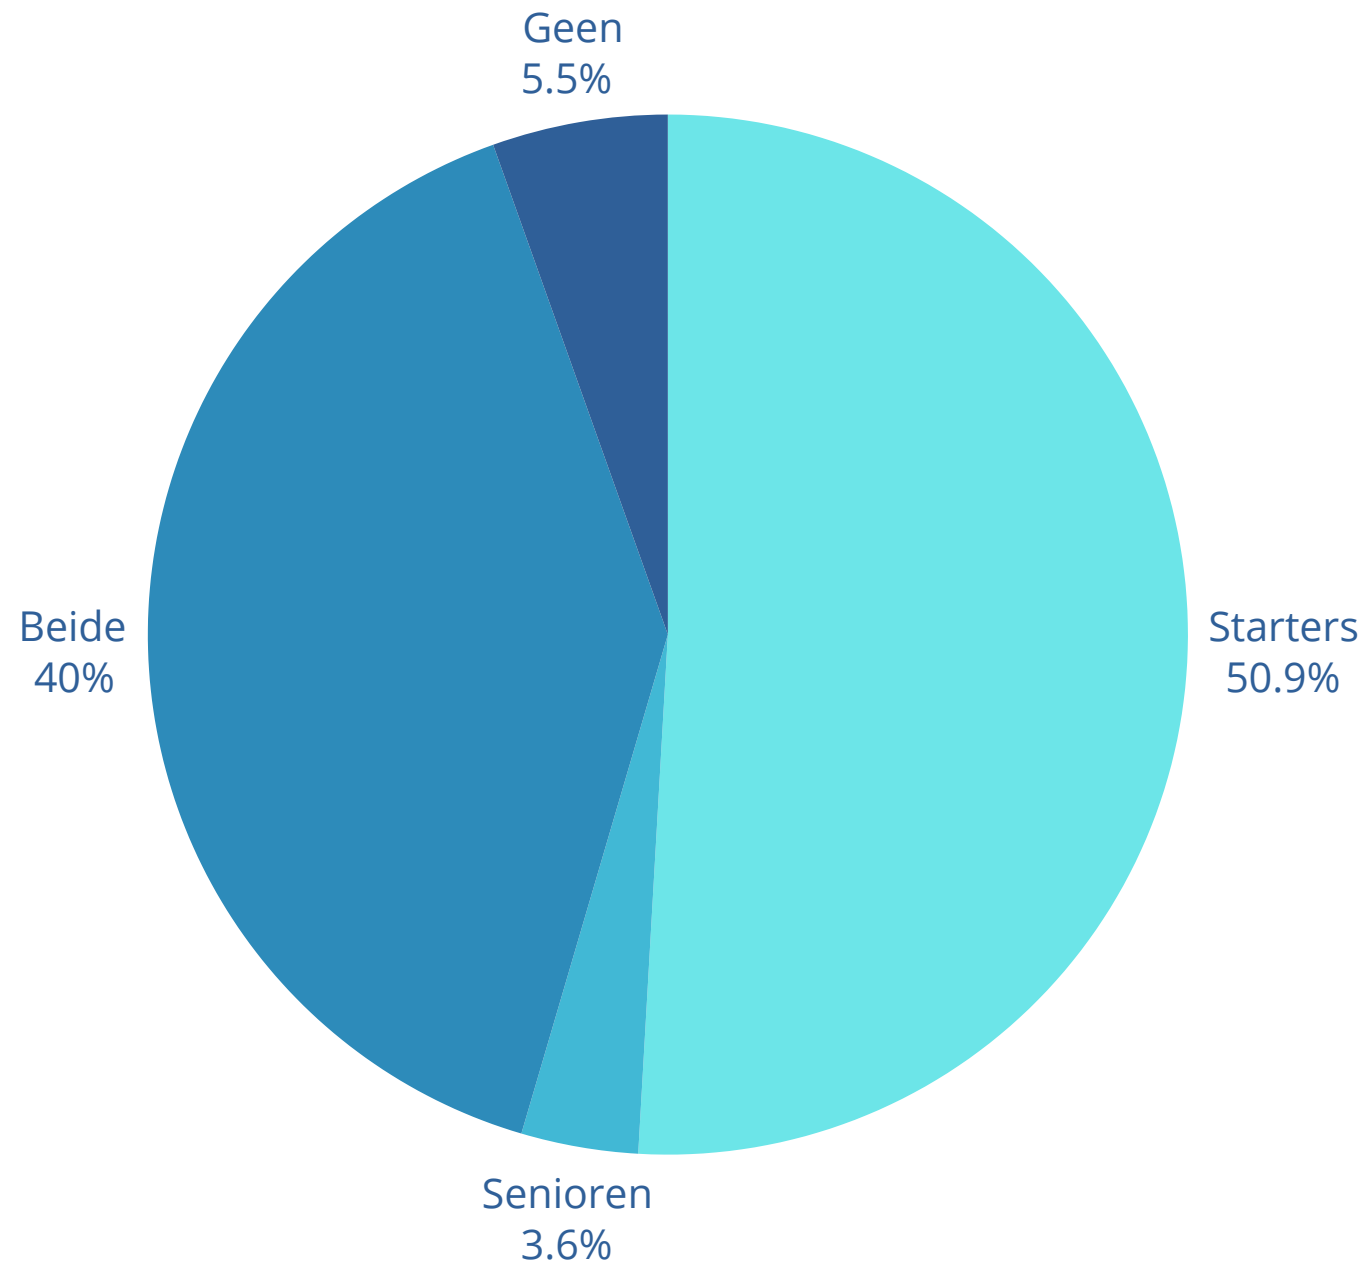

Dierenriem Veld tussen Aeres en SVM

58 Respondenten

Woningtype