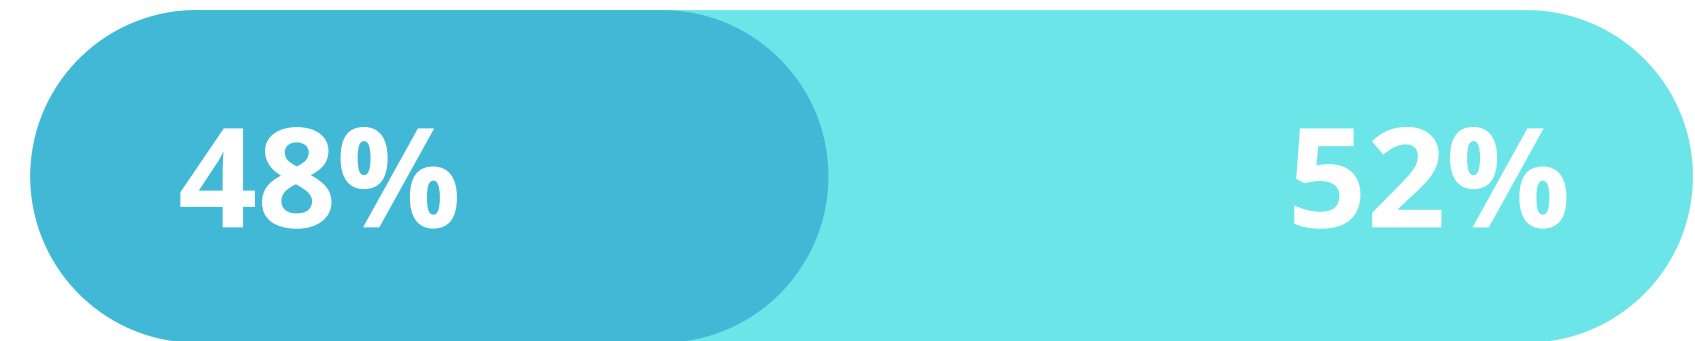

Woningtype waardering

- **Appartement**
- **Grondgebonden woningen**