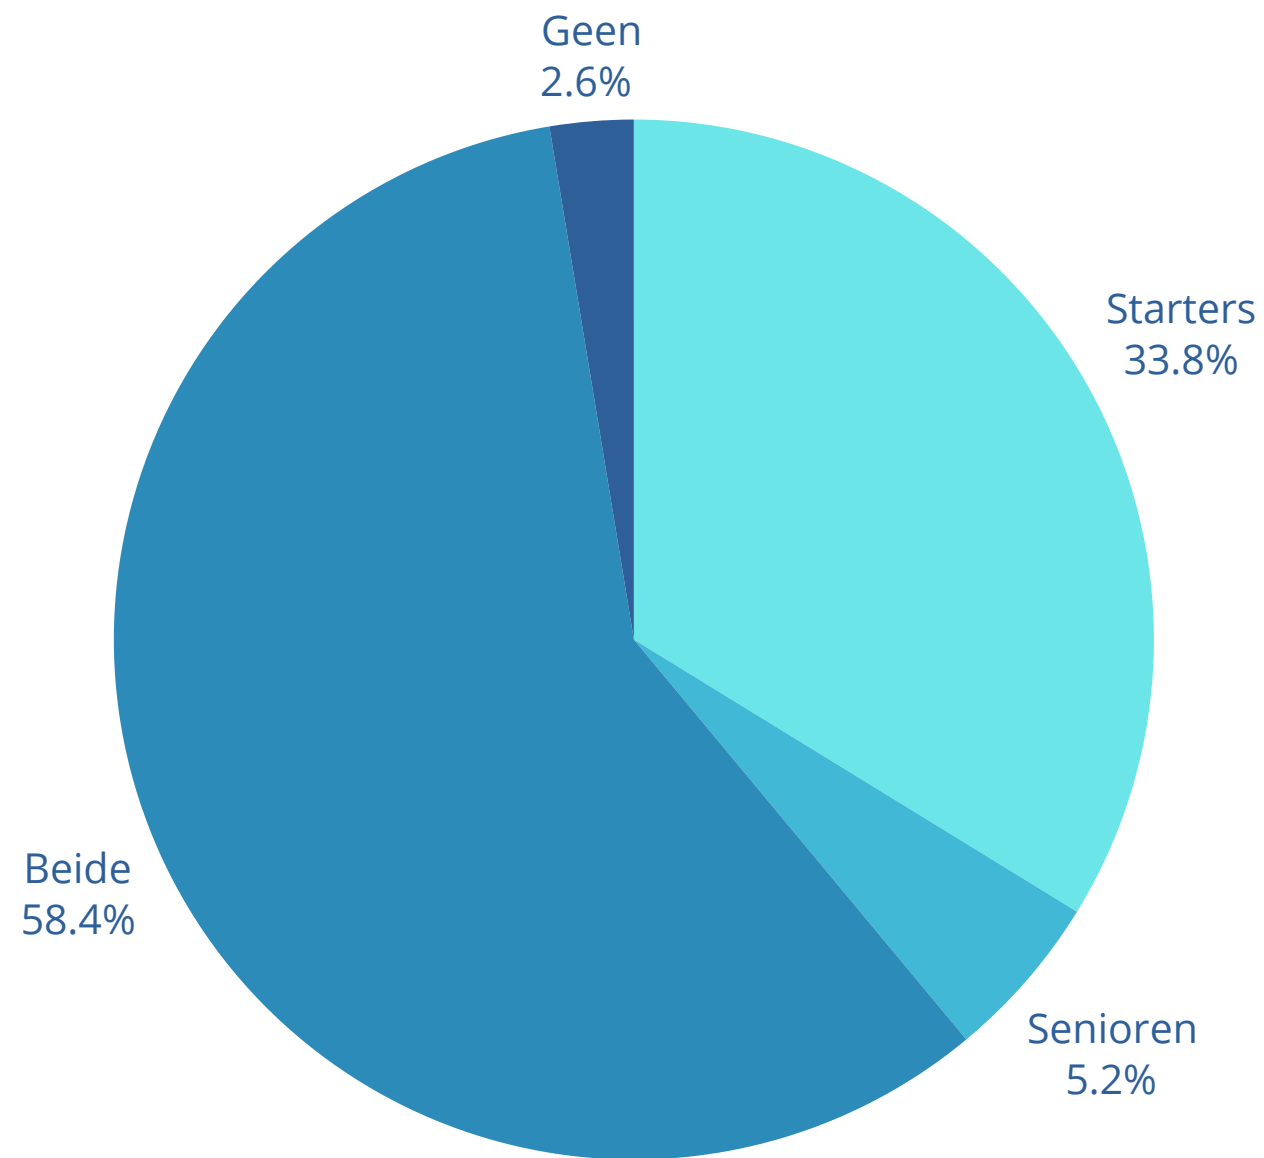

Prinsenlaan 6

70 Respondenten

Woningtype

Woningtype waardering

- **Appartement**
- **Grondgebonden woningen**

Dierenriem bedrijven

76 Respondenten

Woningtype

Woningtype waardering

- **Appartement**
- **Grondgebonden woningen**

Nachtegaallaan

74 Respondenten

Woningtype

Woningtype waardering

- **Appartement**
- **Grondgebonden woningen**

Dierenriem Veld tussen Aeres en SVM