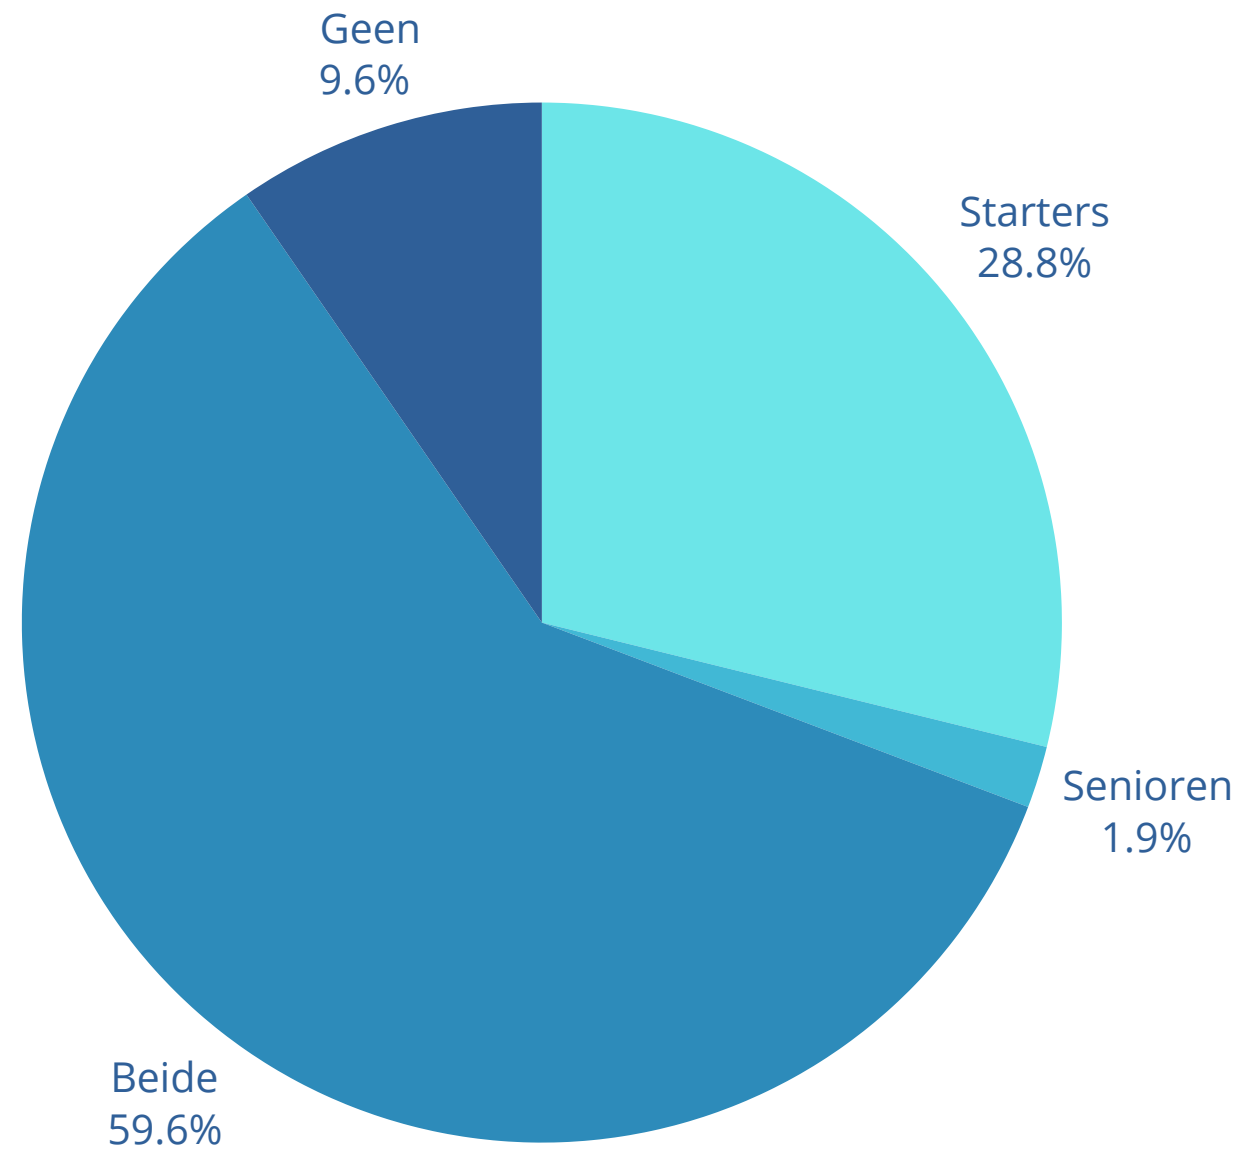

53 Respondenten

Woningtype

Woningtype waardering

- **Appartement**
- **Grondgebonden woningen**

Dorpsweg weiland tussen 131-139

51 Respondenten

Woningtype

Woningtype waardering