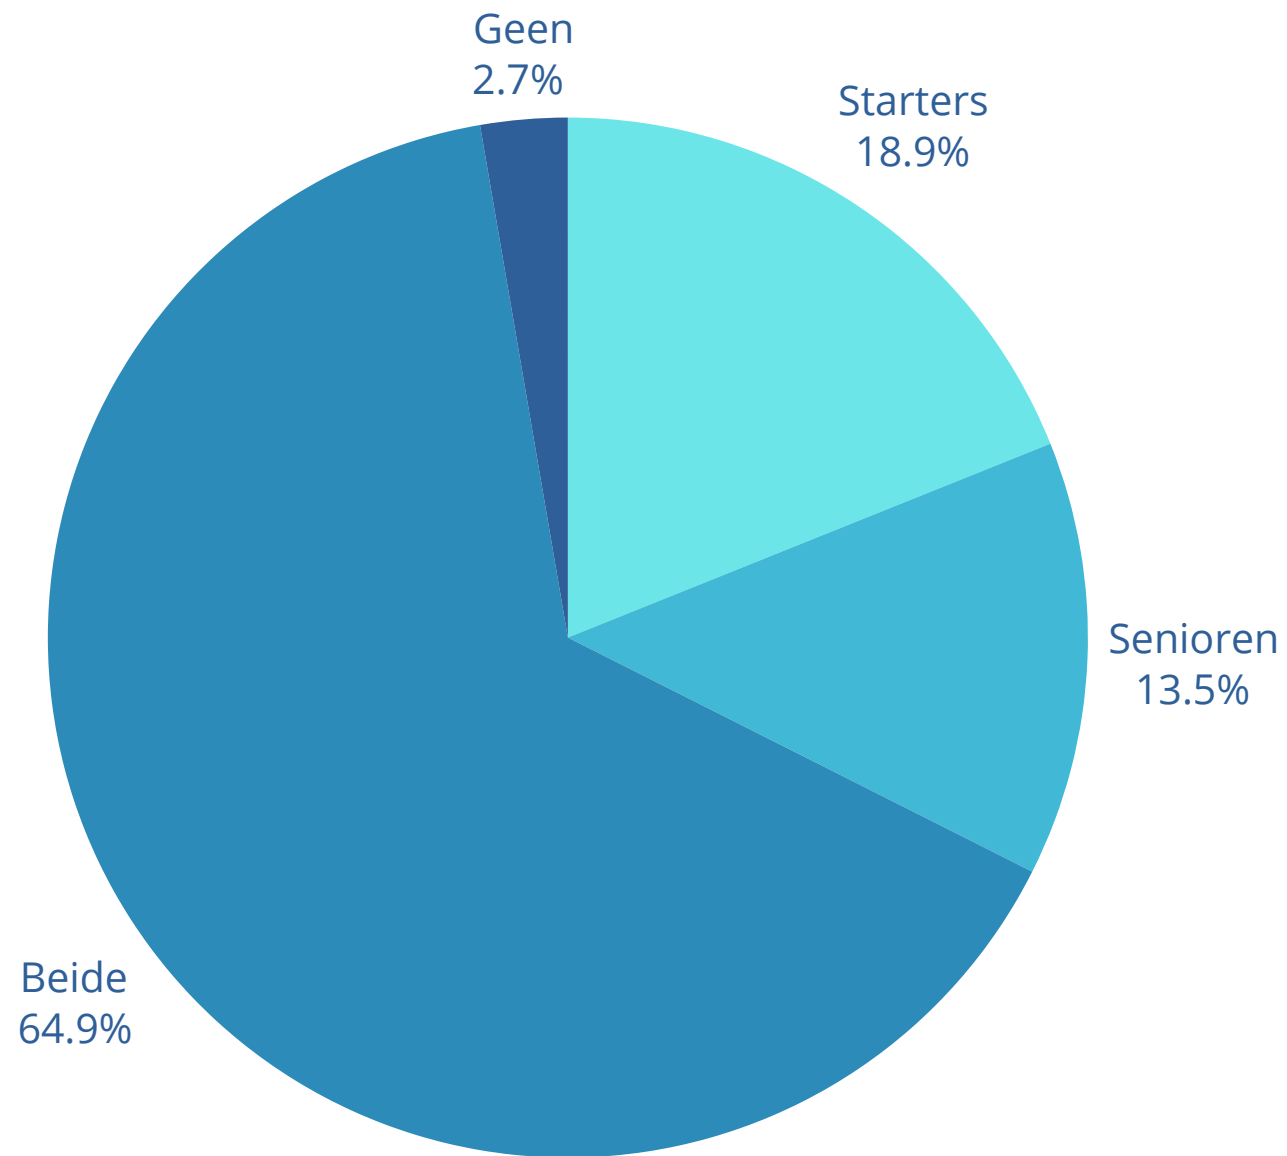

Prinsenlaan-Princenhof

48 Respondenten

Woningtype

Woningtype waardering

- **Appartement**
- **Grondgebonden woningen**

Koningin Julianalaan

60 Respondenten

Woningtype