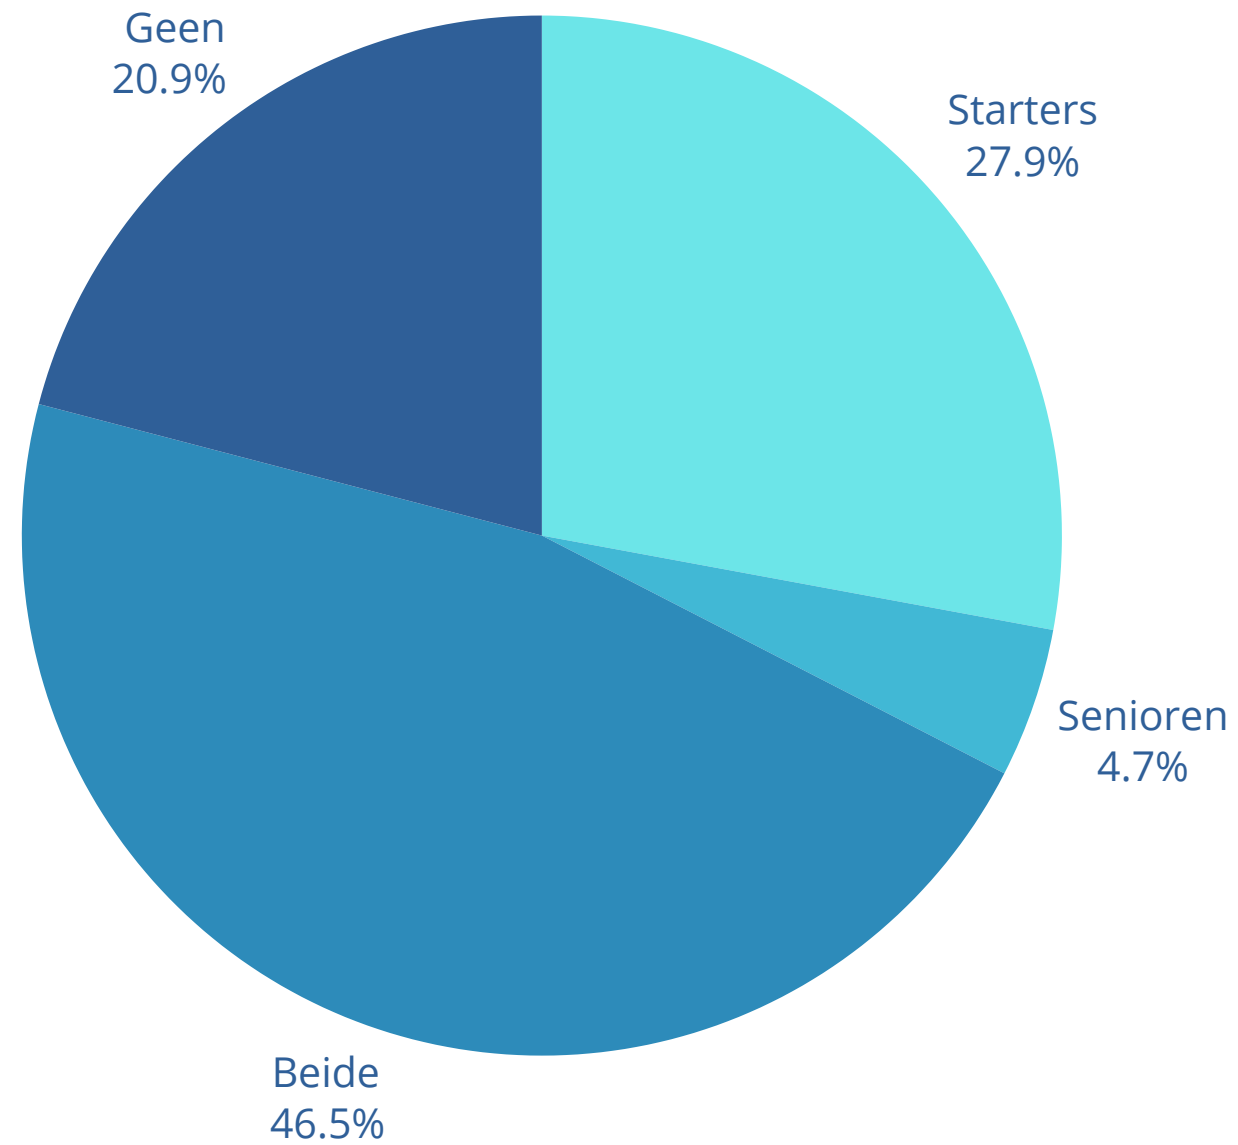

Zuid-Oost

43 Respondenten

Woningtype