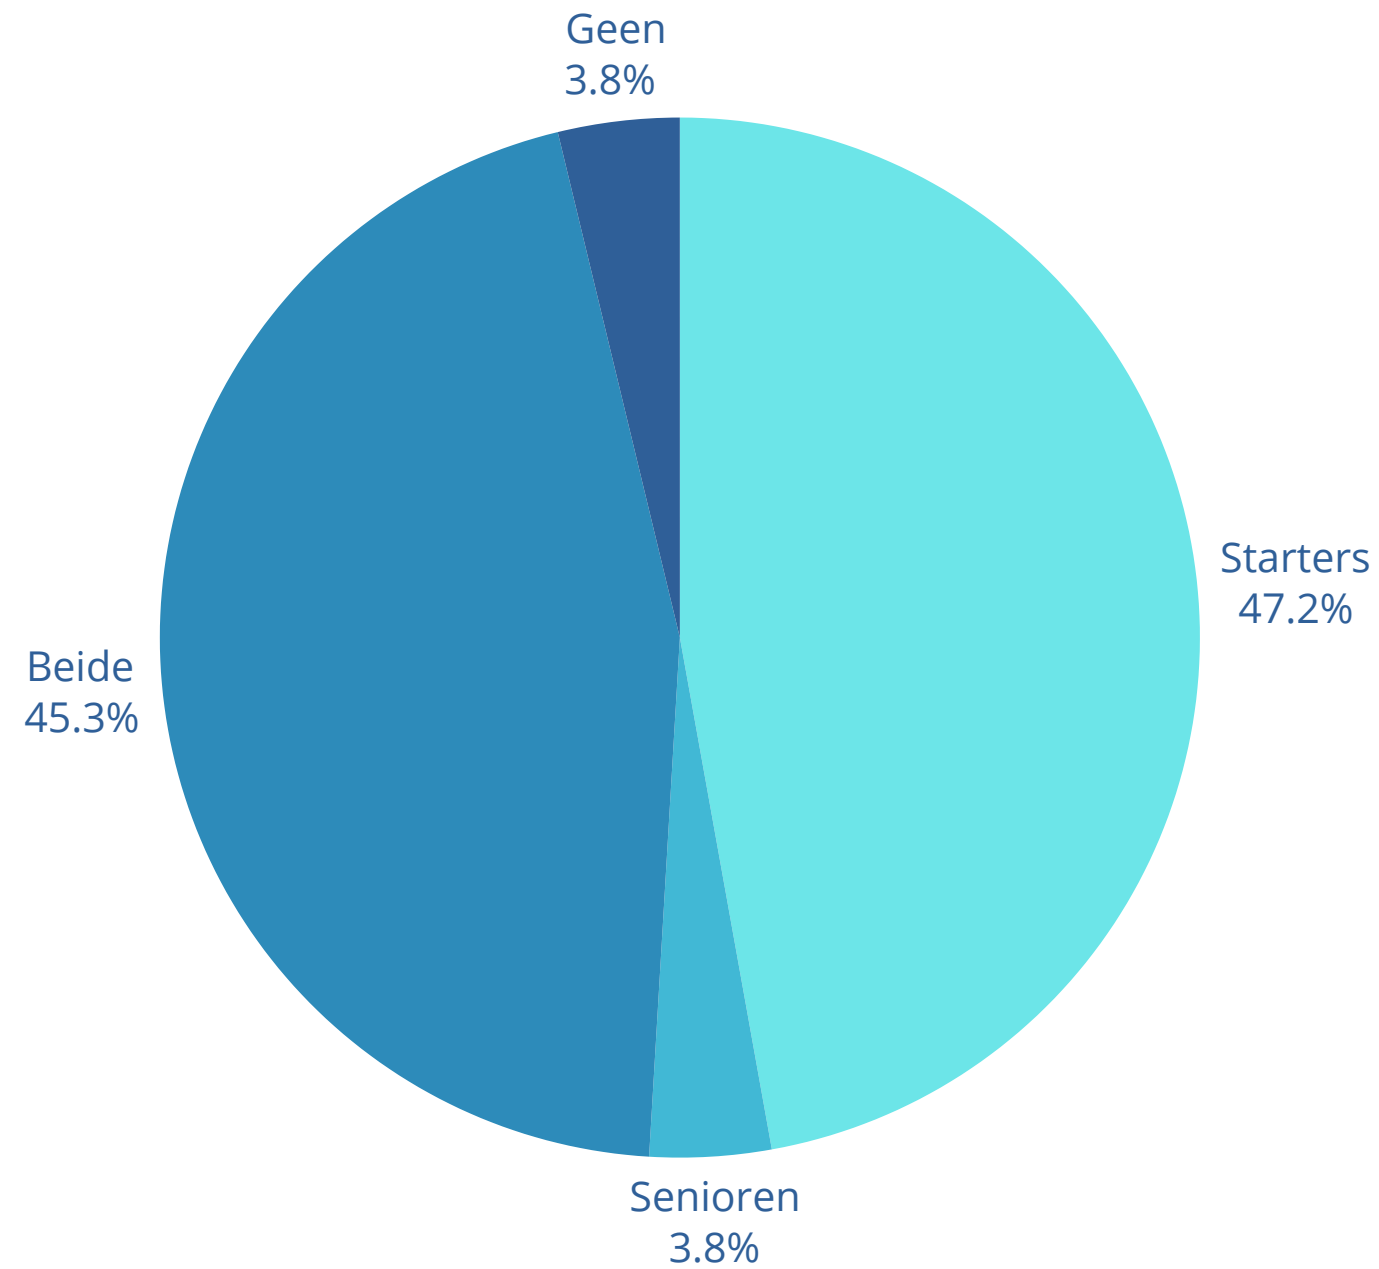

Woningtype waardering

- Appartement
- Grondgebonden woningen

Dorpsweg 6

51 Respondenten

Woningtype

Woningtype waardering

- **Appartement**
- **Grondgebonden woningen**

Koningin Wilhelminaweg