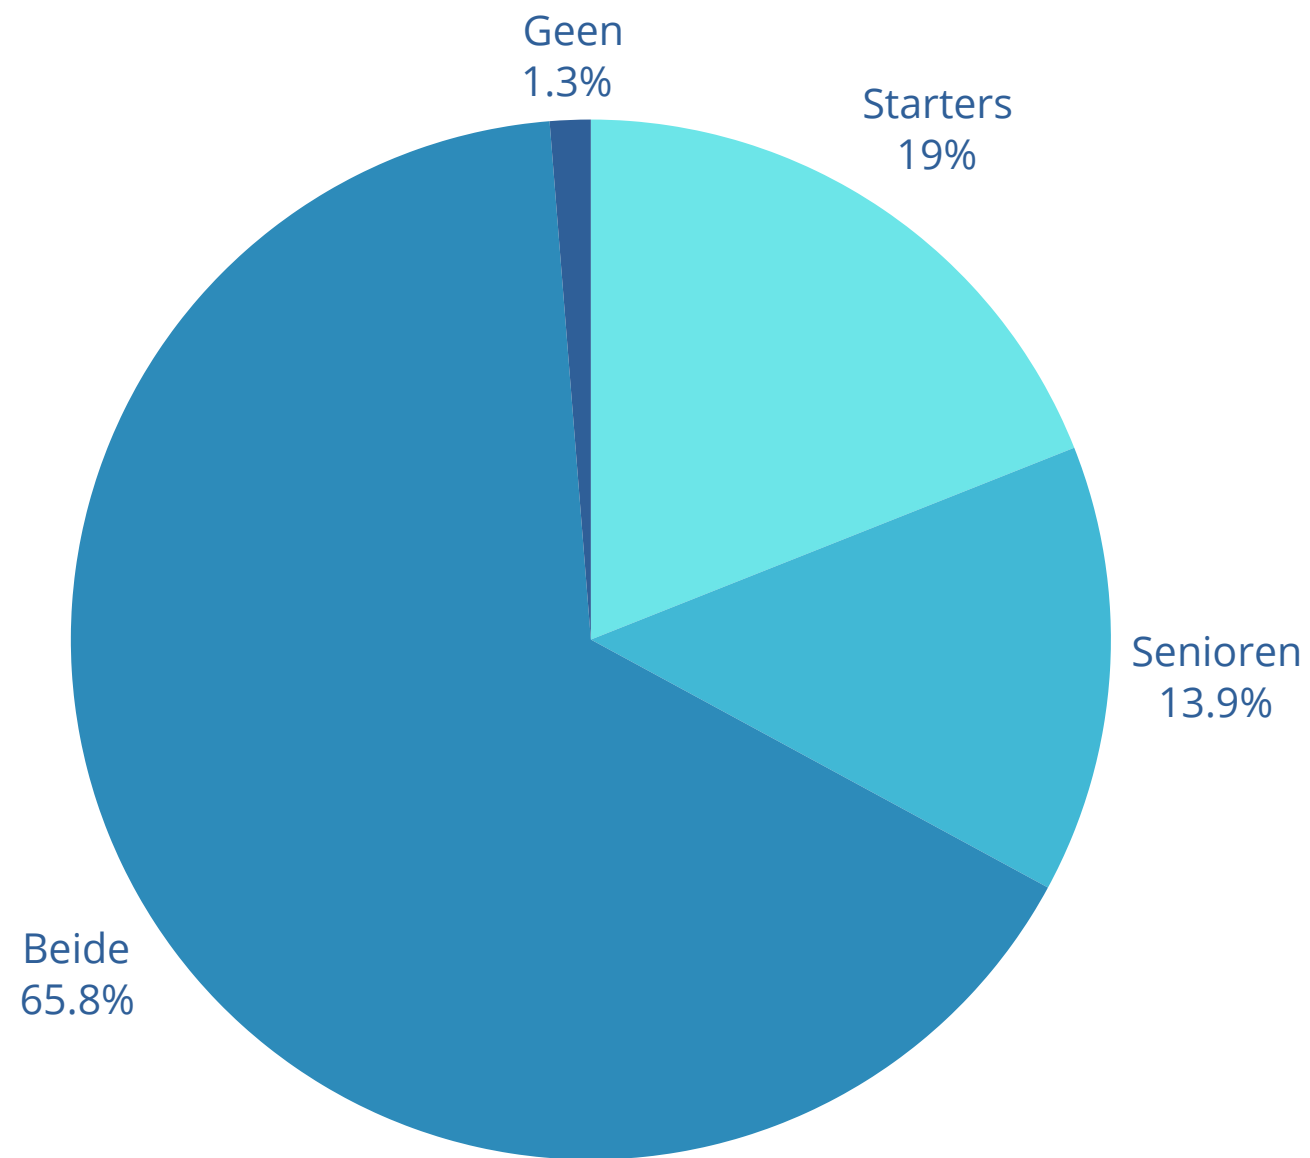

Dorpsweg 134-134a

71 Respondenten

Woningtype