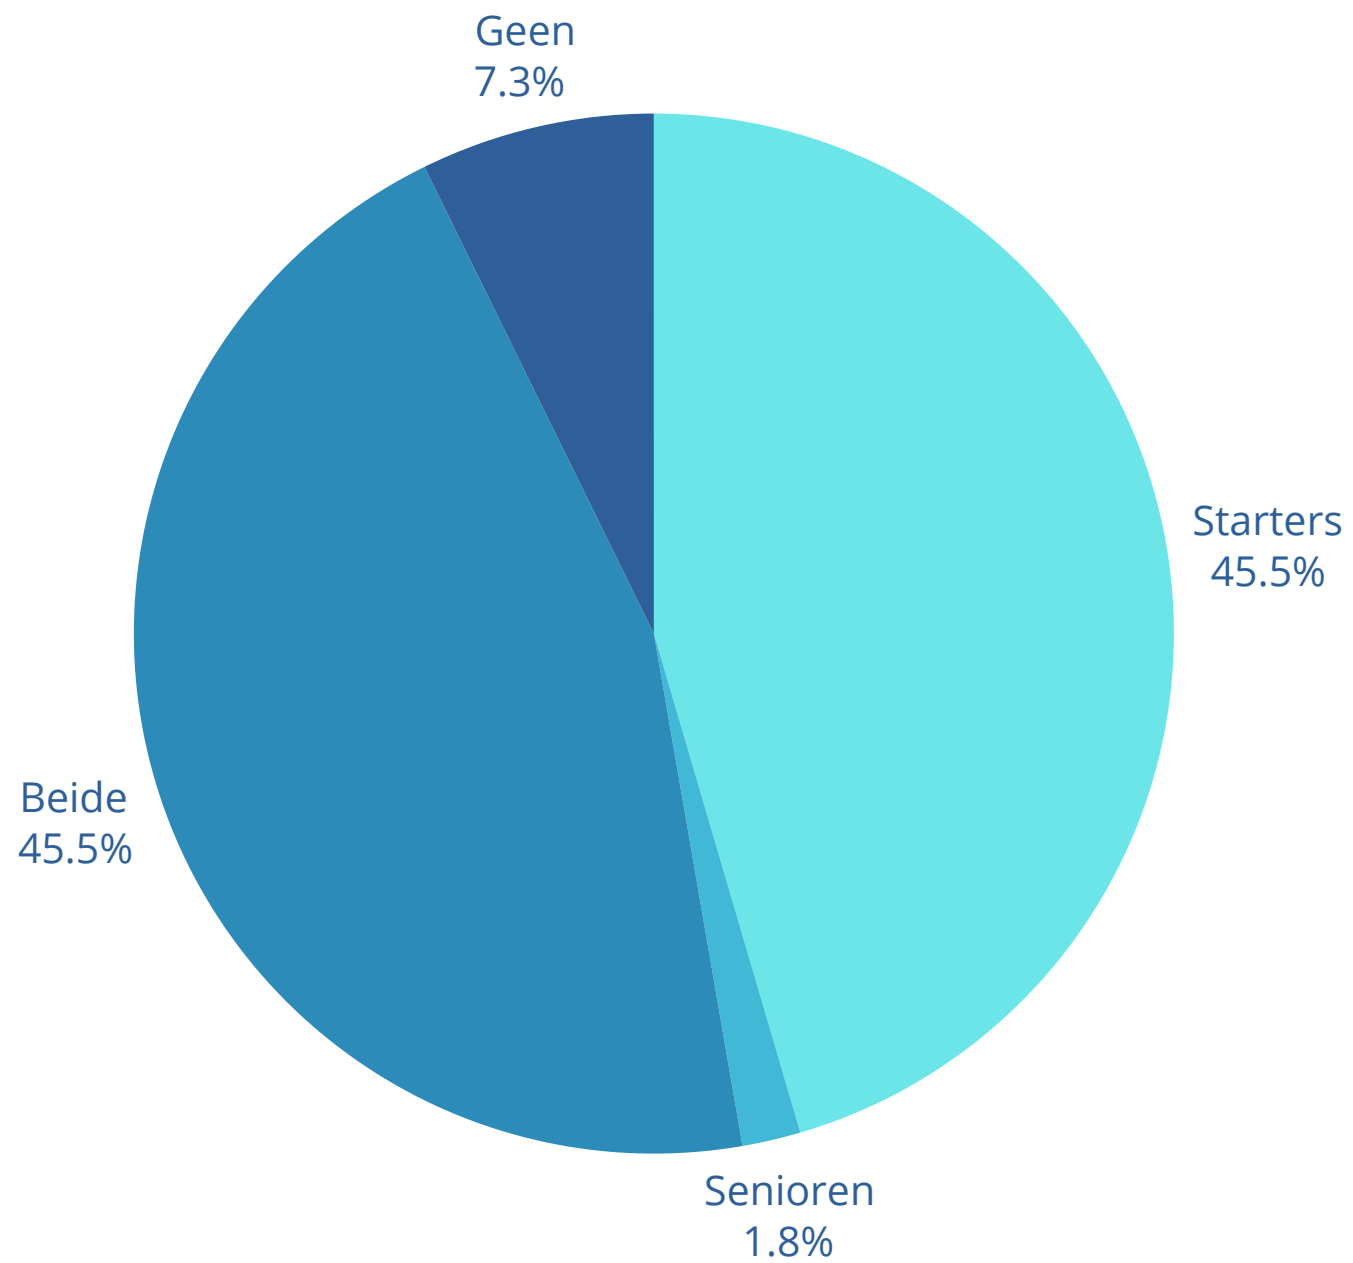

Tolakkerweg

55 Respondenten

Woningtype