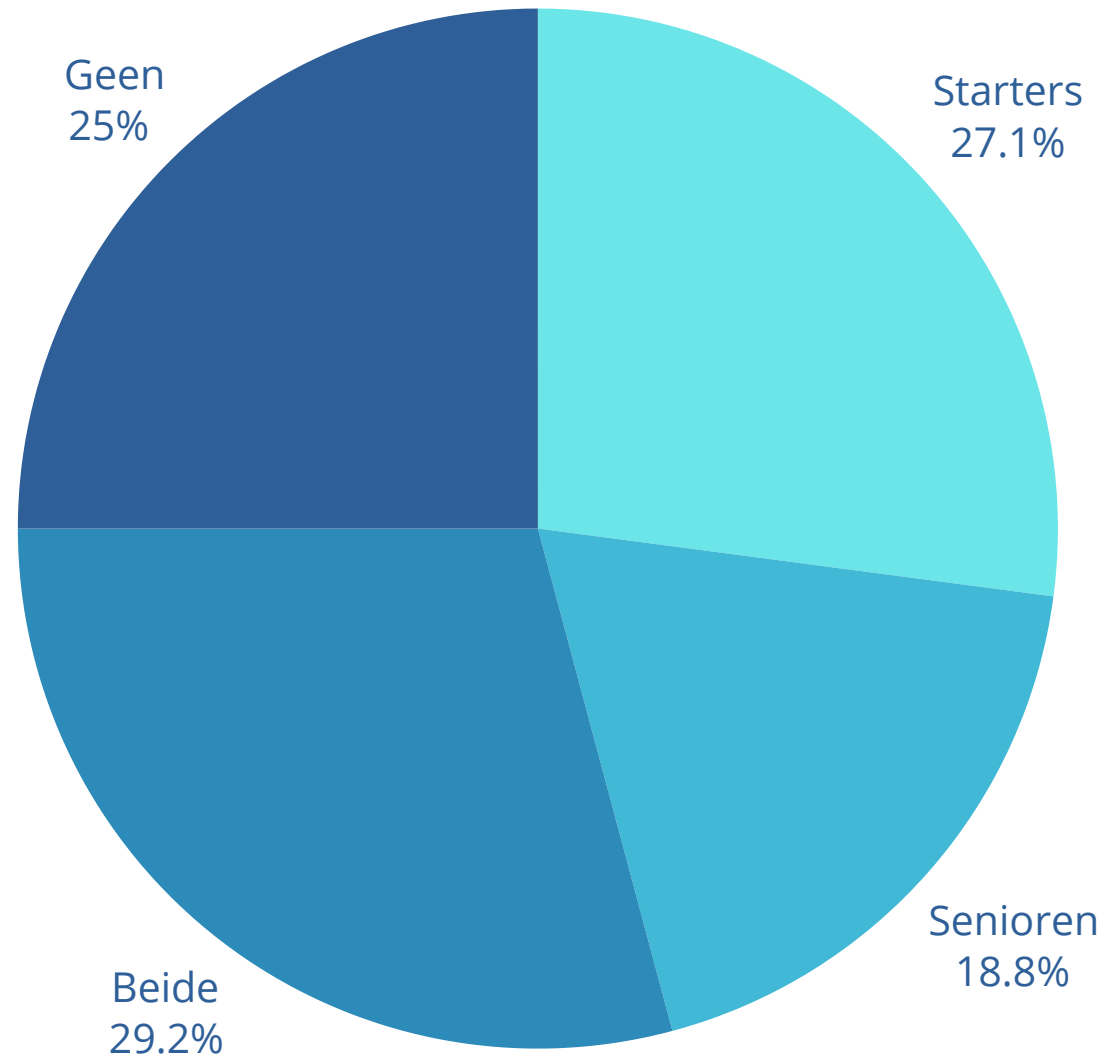

Prinsenlaan-Princenhof

48 Respondenten

Woningtype

Woningtype waardering

- **Appartement**
- **Grondgebonden woningen**

Koningin Julianalaan

60 Respondenten

Woningtype