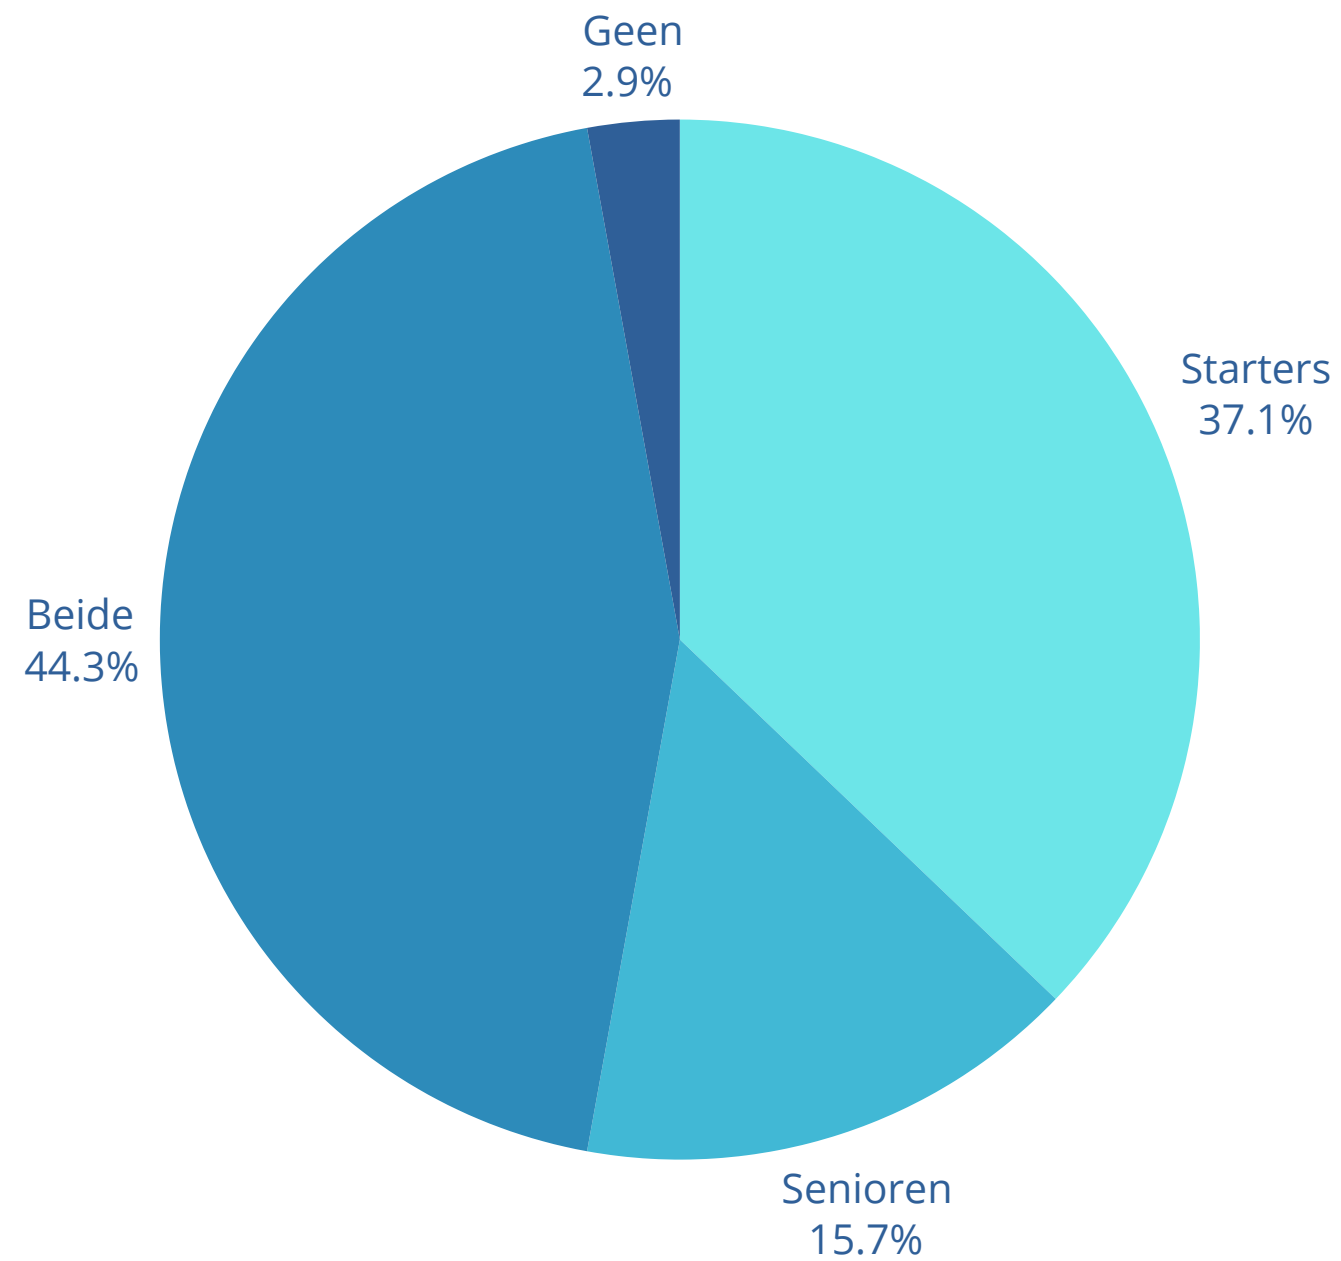

Prinsenlaan 6

70 Respondenten

Woningtype